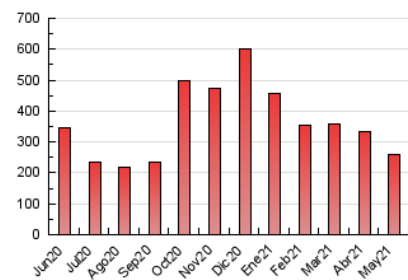

Pàgines (x 1000)