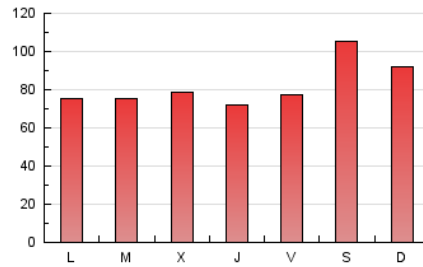

Pàgines (x 100)