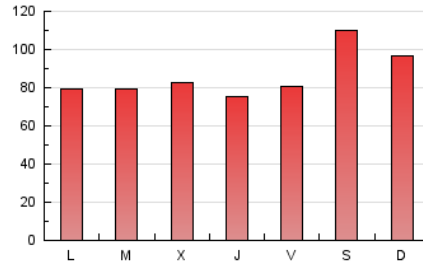

Pàgines (x 100)