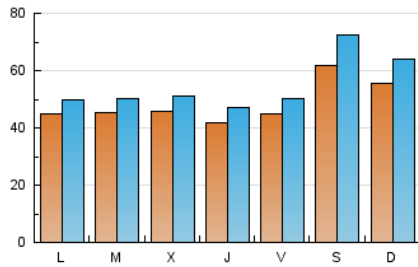

4. Gràfiques (Nacional)

4.1 Per dia de la setmana (promig)

N. únics / Visites (x 100)