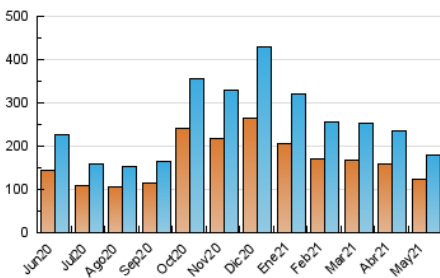

4.3 Per mesos

N. únics / Visites (x 1000)