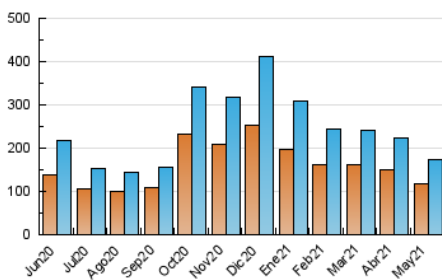

4.3 Per mesos

N. únics / Visites (x 1000)