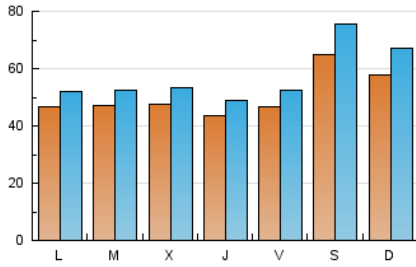

4. Gràfiques (Nacional i Internacional)

4.1 Per dia de la setmana (promig)

N. únics / Visites (x 100)