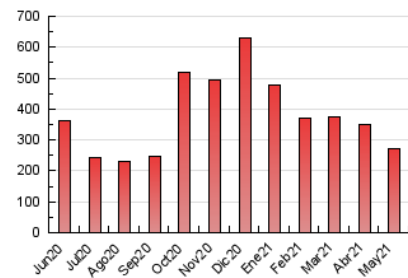

Pàgines (x 1000)