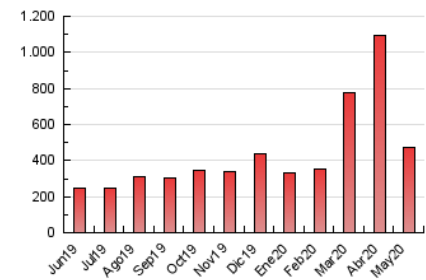

Pàgines (x 1000)