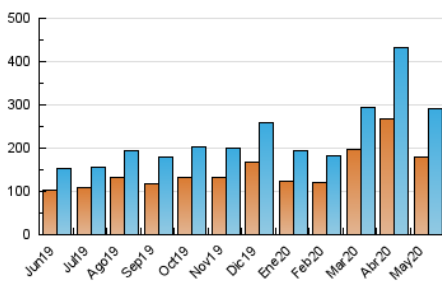

4.3 Per mesos

N. únics / Visites (x 1000)