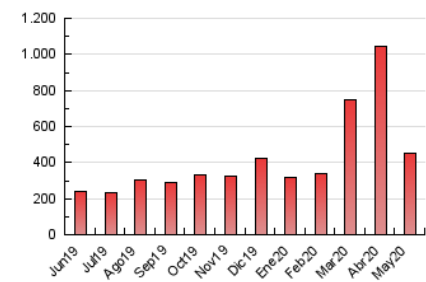

Pàgines (x 1000)