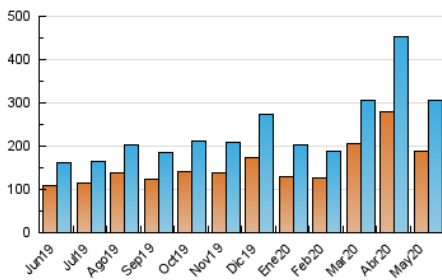

4.3 Per mesos

N. únics / Visites (x 1000)