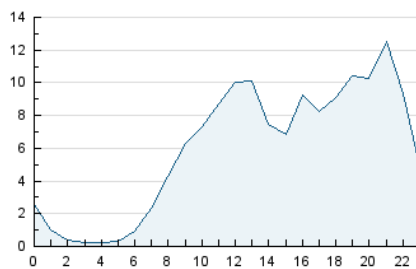

2. Seccions (Nacional)

| | PÀGINES | % |
|--------------|---------|---------|
| HOME | 9.325 | 4.22 % |
| RESTA | 211.733 | 95.78 % |

3. Per dia del mes (Nacional)

| Dia | N. únics | Visites | Pàgines | Dia | N. únics | Visites | Pàgines | Dia | N. únics | Visites | Pàgines |
|-----|----------|---------|---------|-----|----------|---------|---------|-----|----------|---------|---------|
| 1 | 3.429 | 3.926 | 5.622 | 11 | 5.540 | 6.151 | 8.952 | 21 | 3.091 | 3.411 | 5.423 |
| 2 | 5.175 | 5.578 | 9.052 | 12 | 3.550 | 4.051 | 6.035 | 22 | 2.756 | 3.074 | 4.637 |
| 3 | 4.846 | 5.398 | 8.982 | 13 | 2.913 | 3.176 | 4.677 | 23 | 4.331 | 4.694 | 7.535 |
| 4 | 7.379 | 8.114 | 12.147 | 14 | 3.025 | 3.367 | 5.155 | 24 | 4.201 | 4.681 | 8.049 |
| 5 | 4.523 | 5.116 | 7.556 | 15 | 2.873 | 3.201 | 4.956 | 25 | 7.238 | 8.091 | 12.968 |
| 6 | 3.480 | 3.777 | 5.355 | 16 | 4.585 | 4.942 | 7.507 | 26 | 3.701 | 4.215 | 6.536 |
| 7 | 3.096 | 3.402 | 5.011 | 17 | 5.503 | 6.021 | 9.025 | 27 | 2.613 | 2.918 | 5.094 |
| 8 | 2.908 | 3.246 | 4.700 | 18 | 8.246 | 9.139 | 13.086 | 28 | 2.962 | 3.285 | 5.627 |
| 9 | 4.052 | 4.407 | 6.846 | 19 | 6.443 | 7.161 | 10.137 | 29 | 2.756 | 3.079 | 4.916 |
| 10 | 3.569 | 3.987 | 6.172 | 20 | 3.220 | 3.550 | 5.827 | 30 | 3.942 | 4.223 | 7.270 |
| | | | | | | | | 31 | 3.335 | 3.711 | 6.203 |

4. Gràfiques (Nacional)

4.1 Per dia de la setmana (promig)

N. únics / Visites (x 100)

Pàgines (x 100)

4.2 Per franja horària (promig)

Visites (x 1000)

Pàgines (x 1000)

4.3 Per mesos