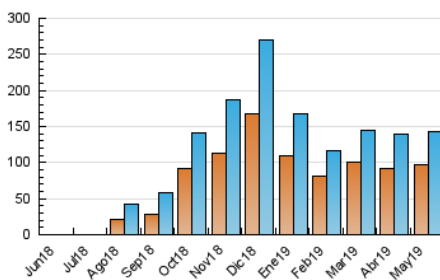

4.3 Per mesos

N. únics / Visites (x 1000)