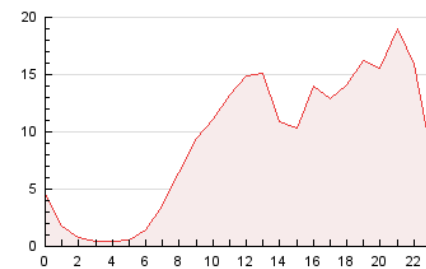

2. Seccions (Nacional)

| | PÀGINES | % |
|--------------|---------|---------|
| HOME | 9.325 | 4.22 % |
| RESTA | 211.733 | 95.78 % |

3. Per dia del mes (Nacional)

| Dia | N. únics | Visites | Pàgines | Dia | N. únics | Visites | Pàgines | Dia | N. únics | Visites | Pàgines |
|-----|----------|---------|---------|-----|----------|---------|---------|-----|----------|---------|---------|
| 1 | 3.429 | 3.926 | 5.622 | 11 | 5.540 | 6.151 | 8.952 | 21 | 3.091 | 3.411 | 5.423 |
| 2 | 5.175 | 5.578 | 9.052 | 12 | 3.550 | 4.051 | 6.035 | 22 | 2.756 | 3.074 | 4.637 |
| 3 | 4.846 | 5.398 | 8.982 | 13 | 2.913 | 3.176 | 4.677 | 23 | 4.331 | 4.694 | 7.535 |
| 4 | 7.379 | 8.114 | 12.147 | 14 | 3.025 | 3.367 | 5.155 | 24 | 4.201 | 4.681 | 8.049 |
| 5 | 4.523 | 5.116 | 7.556 | 15 | 2.873 | 3.201 | 4.956 | 25 | 7.238 | 8.091 | 12.968 |
| 6 | 3.480 | 3.777 | 5.355 | 16 | 4.585 | 4.942 | 7.507 | 26 | 3.701 | 4.215 | 6.536 |
| 7 | 3.096 | 3.402 | 5.011 | 17 | 5.503 | 6.021 | 9.025 | 27 | 2.613 | 2.918 | 5.094 |
| 8 | 2.908 | 3.246 | 4.700 | 18 | 8.246 | 9.139 | 13.086 | 28 | 2.962 | 3.285 | 5.627 |
| 9 | 4.052 | 4.407 | 6.846 | 19 | 6.443 | 7.161 | 10.137 | 29 | 2.756 | 3.079 | 4.916 |
| 10 | 3.569 | 3.987 | 6.172 | 20 | 3.220 | 3.550 | 5.827 | 30 | 3.942 | 4.223 | 7.270 |
| | | | | | | | | 31 | 3.335 | 3.711 | 6.203 |

4. Gràfiques (Nacional)

4.1 Per dia de la setmana (promig)

N. únics / Visites (x 100)

Pàgines (x 100)

4.2 Per franja horària (promig)

Visites (x 1000)

Pàgines (x 1000)

4.3 Per mesos