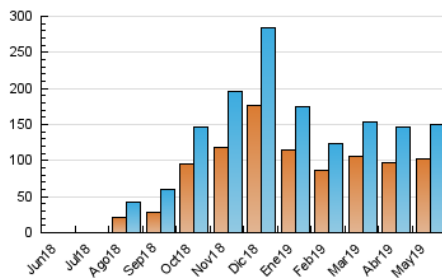

4.3 Per mesos

N. únics / Visites (x 1000)