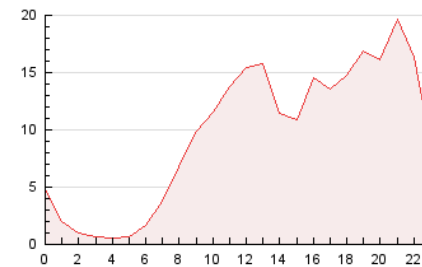

2. Seccions (Nacional i Internacional)

| | PÀGINES | % |
|--------------|---------|---------|
| HOME | 9.683 | 4.19 % |
| RESTA | 221.638 | 95.81 % |

3. Per dia del mes (Nacional i Internacional)

| Dia | N. únics | Visites | Pàgines | Dia | N. únics | Visites | Pàgines | Dia | N. únics | Visites | Pàgines |
|-----|----------|---------|---------|-----|----------|---------|---------|-----|----------|---------|---------|
| 1 | 3.592 | 4.105 | 5.844 | 11 | 5.776 | 6.429 | 9.298 | 21 | 3.270 | 3.610 | 5.717 |
| 2 | 5.375 | 5.815 | 9.392 | 12 | 3.757 | 4.282 | 6.355 | 22 | 2.912 | 3.246 | 4.887 |
| 3 | 5.051 | 5.632 | 9.292 | 13 | 3.059 | 3.338 | 4.888 | 23 | 4.494 | 4.887 | 7.839 |
| 4 | 7.672 | 8.453 | 12.681 | 14 | 3.172 | 3.528 | 5.360 | 24 | 4.355 | 4.858 | 8.298 |
| 5 | 4.760 | 5.383 | 7.892 | 15 | 3.088 | 3.435 | 5.233 | 25 | 7.473 | 8.364 | 13.396 |
| 6 | 3.659 | 3.974 | 5.644 | 16 | 4.881 | 5.259 | 7.935 | 26 | 3.946 | 4.492 | 6.885 |
| 7 | 3.252 | 3.584 | 5.260 | 17 | 5.769 | 6.304 | 9.410 | 27 | 2.965 | 3.291 | 5.561 |
| 8 | 3.090 | 3.457 | 4.982 | 18 | 8.570 | 9.489 | 13.575 | 28 | 3.267 | 3.601 | 6.073 |
| 9 | 4.238 | 4.605 | 7.124 | 19 | 6.790 | 7.539 | 10.628 | 29 | 2.992 | 3.327 | 5.246 |
| 10 | 3.734 | 4.172 | 6.433 | 20 | 3.491 | 3.841 | 6.184 | 30 | 4.128 | 4.423 | 7.569 |
| | | | | | | | | 31 | 3.474 | 3.874 | 6.440 |

4. Gràfiques (Nacional i Internacional)

4.1 Per dia de la setmana (promig)

N. únics / Visites (x 100)

Pàgines (x 100)

4.2 Per franja horària (promig)

Visites (x 1000)

Pàgines (x 1000)

4.3 Per mesos