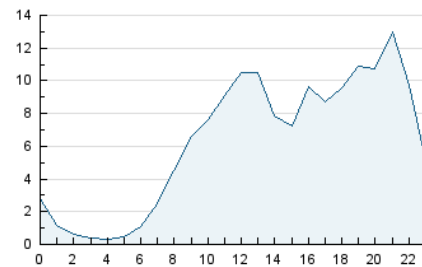

2. Seccions (Nacional i Internacional)

| | PÀGINES | % |
|--------------|---------|---------|
| HOME | 9.683 | 4.19 % |
| RESTA | 221.638 | 95.81 % |

3. Per dia del mes (Nacional i Internacional)

| Dia | N. únics | Visites | Pàgines | Dia | N. únics | Visites | Pàgines | Dia | N. únics | Visites | Pàgines |
|-----|----------|---------|---------|-----|----------|---------|---------|-----|----------|---------|---------|
| 1 | 3.592 | 4.105 | 5.844 | 11 | 5.776 | 6.429 | 9.298 | 21 | 3.270 | 3.610 | 5.717 |
| 2 | 5.375 | 5.815 | 9.392 | 12 | 3.757 | 4.282 | 6.355 | 22 | 2.912 | 3.246 | 4.887 |
| 3 | 5.051 | 5.632 | 9.292 | 13 | 3.059 | 3.338 | 4.888 | 23 | 4.494 | 4.887 | 7.839 |
| 4 | 7.672 | 8.453 | 12.681 | 14 | 3.172 | 3.528 | 5.360 | 24 | 4.355 | 4.858 | 8.298 |
| 5 | 4.760 | 5.383 | 7.892 | 15 | 3.088 | 3.435 | 5.233 | 25 | 7.473 | 8.364 | 13.396 |
| 6 | 3.659 | 3.974 | 5.644 | 16 | 4.881 | 5.259 | 7.935 | 26 | 3.946 | 4.492 | 6.885 |
| 7 | 3.252 | 3.584 | 5.260 | 17 | 5.769 | 6.304 | 9.410 | 27 | 2.965 | 3.291 | 5.561 |
| 8 | 3.090 | 3.457 | 4.982 | 18 | 8.570 | 9.489 | 13.575 | 28 | 3.267 | 3.601 | 6.073 |
| 9 | 4.238 | 4.605 | 7.124 | 19 | 6.790 | 7.539 | 10.628 | 29 | 2.992 | 3.327 | 5.246 |
| 10 | 3.734 | 4.172 | 6.433 | 20 | 3.491 | 3.841 | 6.184 | 30 | 4.128 | 4.423 | 7.569 |
| | | | | | | | | 31 | 3.474 | 3.874 | 6.440 |

4. Gràfiques (Nacional i Internacional)

4.1 Per dia de la setmana (promig)

N. únics / Visites (x 100)

Pàgines (x 100)

4.2 Per franja horària (promig)

Visites (x 1000)

Pàgines (x 1000)

4.3 Per mesos