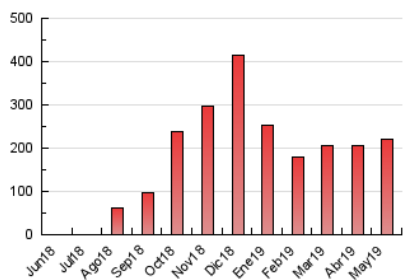

Pàgines (x 1000)