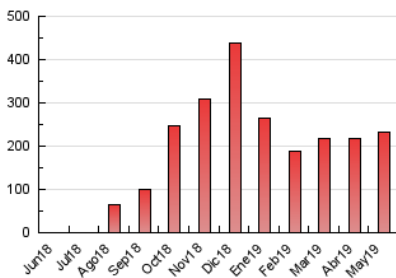

Pàgines (x 1000)