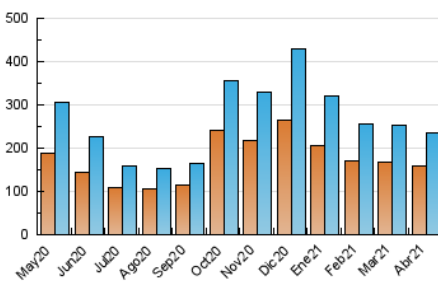

4.3 Per mesos

N. únics / Visites (x 1000)