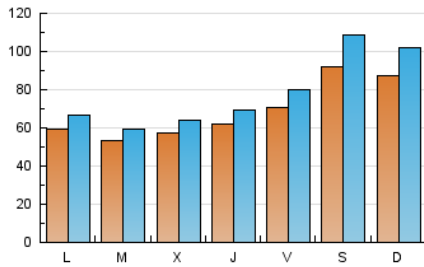

4. Gràfiques (Nacional i Internacional)

4.1 Per dia de la setmana (promig)

N. únics / Visites (x 100)