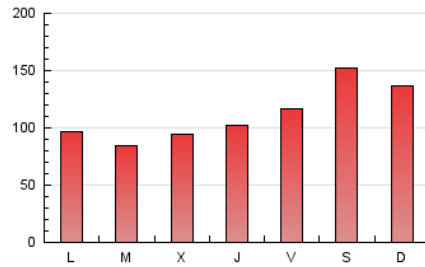

Pàgines (x 100)