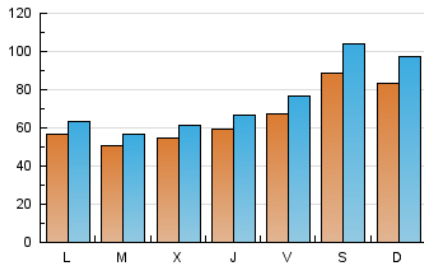

4. Gràfiques (Nacional)

4.1 Per dia de la setmana (promig)

N. únics / Visites (x 100)