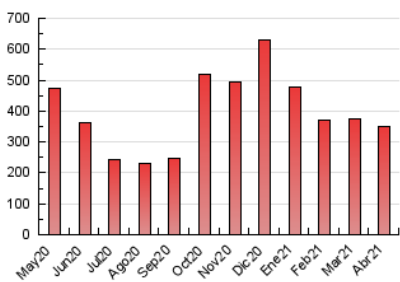

Pàgines (x 1000)