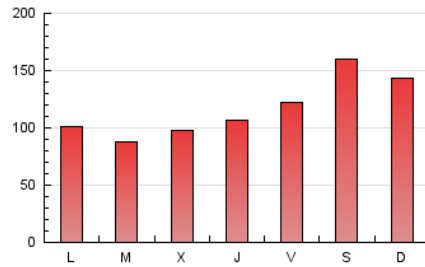

Pàgines (x 100)