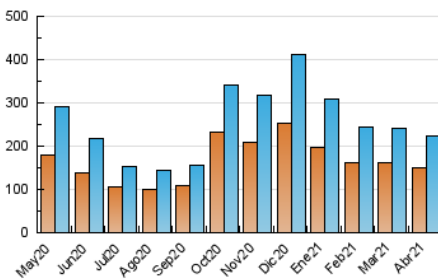

4.3 Per mesos

N. únics / Visites (x 1000)