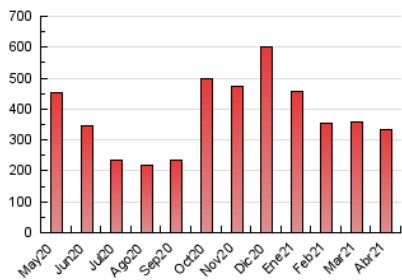

Pàgines (x 1000)