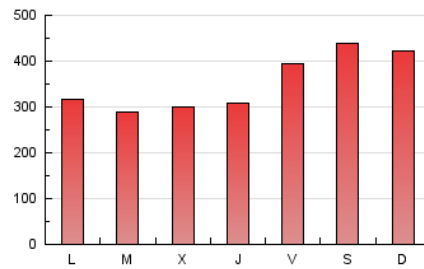

Pàgines (x 100)