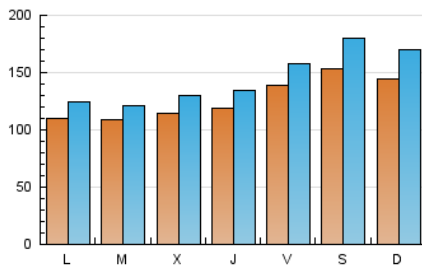

4. Gràfiques (Nacional)

4.1 Per dia de la setmana (promig)

N. únics / Visites (x 100)