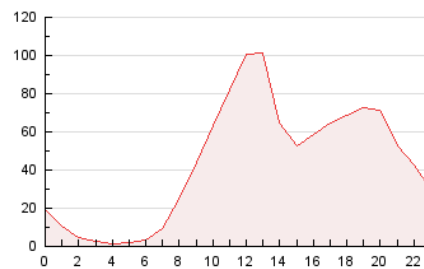

2. Seccions (Nacional)

	PÀGINES	%
HOME	26.754	2.55 %
RESTA	1.021.317	97.45 %

3. Per dia del mes (Nacional)

Dia	N. únics	Visites	Pàgines	Dia	N. únics	Visites	Pàgines	Dia	N. únics	Visites	Pàgines
1	10.551	11.936	33.002	11	20.941	24.775	64.598	21	10.936	12.206	29.513
2	10.579	11.897	33.213	12	18.844	22.513	59.645	22	11.504	13.017	21.279
3	11.227	12.723	34.673	13	14.481	16.763	44.895	23	10.109	11.542	18.287
4	13.444	15.711	43.233	14	8.969	9.900	26.096	24	10.035	11.182	18.037
5	13.502	15.786	43.706	15	10.024	11.351	30.526	25	12.763	15.086	23.122
6	11.028	12.469	35.701	16	10.595	11.722	30.894	26	11.197	13.227	19.978
7	14.301	15.870	43.801	17	10.920	12.157	32.689	27	8.275	9.155	14.504
8	16.681	18.595	49.757	18	14.088	16.506	44.364	28	9.203	10.318	16.465
9	18.443	20.817	54.173	19	14.125	16.636	45.571	29	8.561	9.829	15.412
10	23.176	27.250	72.069	20	10.106	11.317	31.107	30	9.665	10.981	17.761

4. Gràfiques (Nacional)

4.1 Per dia de la setmana (promig)

N. únics / Visites (x 100)

Pàgines (x 100)

4.2 Per franja horària (promig)

Visites (x 1000)

Pàgines (x 1000)

4.3 Per mesos