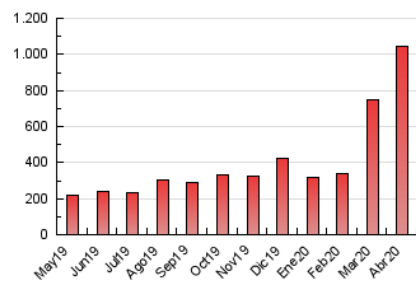

Pàgines (x 1000)