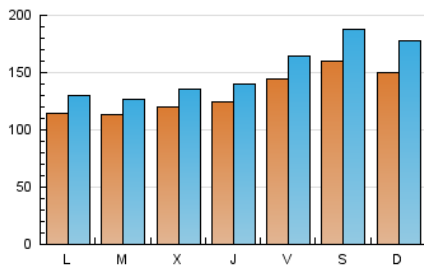

4. Gràfiques (Nacional i Internacional)

4.1 Per dia de la setmana (promig)

N. únics / Visites (x 100)