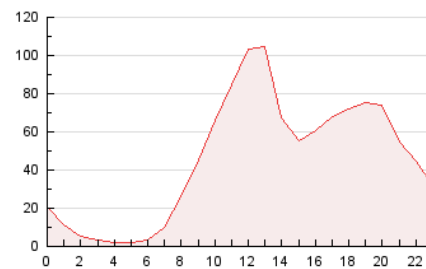

2. Seccions (Nacional i Internacional)

	PÀGINES	%
HOME	27.810	2.54 %
RESTA	1.064.972	97.46 %

3. Per dia del mes (Nacional i Internacional)

Dia	N. únics	Visites	Pàgines	Dia	N. únics	Visites	Pàgines	Dia	N. únics	Visites	Pàgines
1	11.178	12.568	34.369	11	22.091	26.135	67.929	21	11.419	12.728	30.596
2	11.134	12.485	34.802	12	19.804	23.711	62.475	22	11.972	13.541	22.077
3	11.824	13.186	36.025	13	15.217	17.669	46.913	23	10.553	12.037	19.099
4	13.925	16.332	45.011	14	9.564	10.561	27.461	24	10.408	11.621	18.722
5	14.001	16.463	45.592	15	10.627	12.024	32.004	25	13.278	15.641	23.999
6	11.491	12.983	37.484	16	11.106	12.307	32.298	26	11.607	13.762	20.949
7	14.827	16.449	45.456	17	11.339	12.611	34.077	27	8.619	9.560	15.285
8	17.310	19.280	51.651	18	14.596	17.101	46.038	28	9.580	10.735	17.203
9	19.203	21.661	56.216	19	14.643	17.239	47.227	29	8.923	10.227	16.105
10	24.266	28.518	75.122	20	10.486	11.724	32.223	30	10.035	11.402	18.374

4. Gràfiques (Nacional i Internacional)

4.1 Per dia de la setmana (promig)

N. únics / Visites (x 100)

Pàgines (x 100)

4.2 Per franja horària (promig)

Visites (x 1000)

Pàgines (x 1000)

4.3 Per mesos