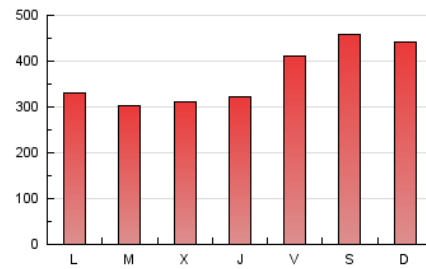

Pàgines (x 100)