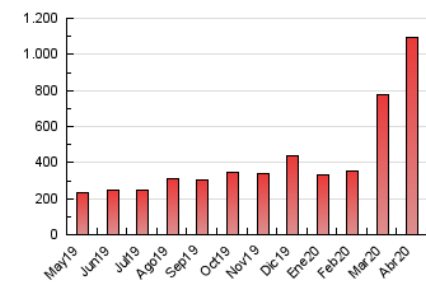

Pàgines (x 1000)