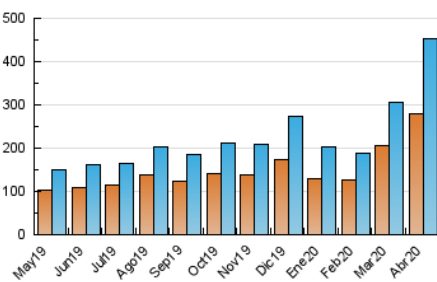

4.3 Per mesos

N. únics / Visites (x 1000)