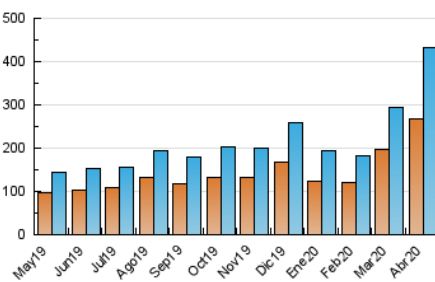

4.3 Per mesos

N. únics / Visites (x 1000)