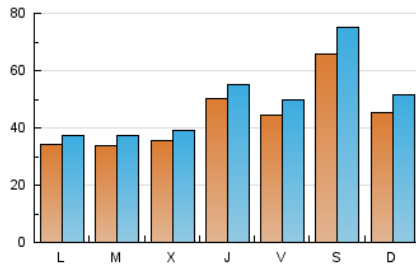

4. Gràfiques (Nacional i Internacional)

4.1 Per dia de la setmana (promig)

N. únics / Visites (x 100)