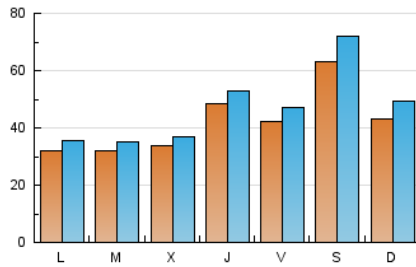

4. Gràfiques (Nacional)

4.1 Per dia de la setmana (promig)

N. únics / Visites (x 100)