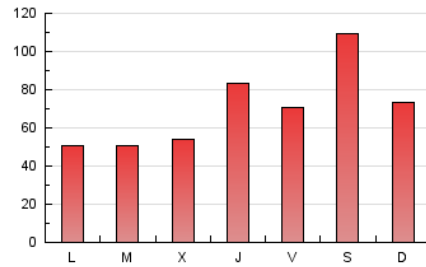

Pàgines (x 100)