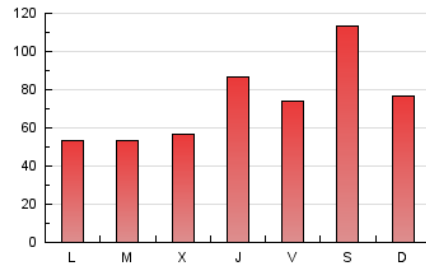

Pàgines (x 100)