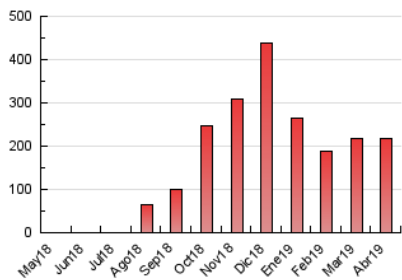

Pàgines (x 1000)