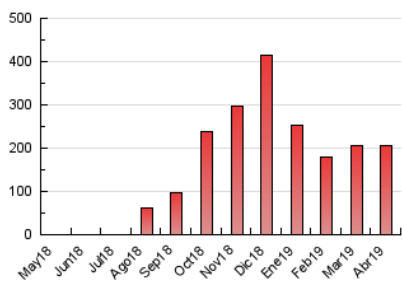

Pàgines (x 1000)