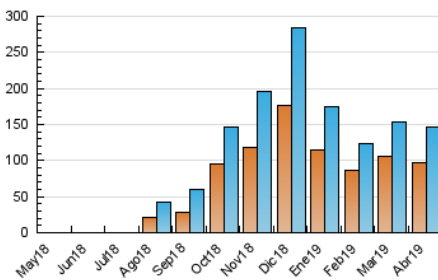

4.3 Per mesos

N. únics / Visites (x 1000)