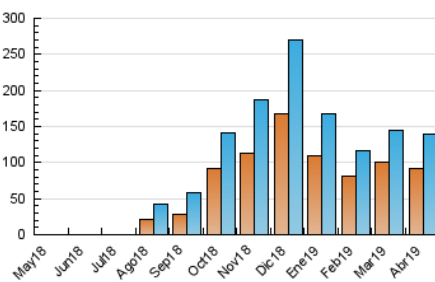

4.3 Per mesos

N. únics / Visites (x 1000)