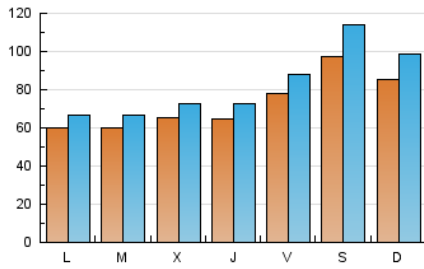

4. Gràfiques (Nacional i Internacional)

4.1 Per dia de la setmana (promig)

N. únics / Visites (x 100)