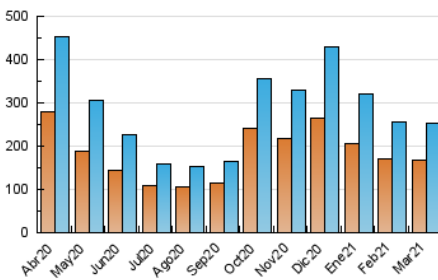

4.3 Per mesos

N. únics / Visites (x 1000)