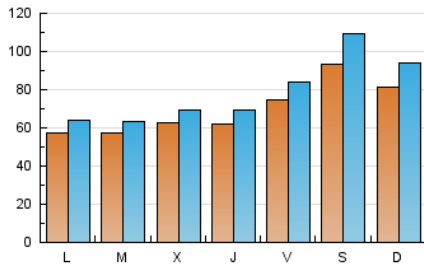

4. Gràfiques (Nacional)

4.1 Per dia de la setmana (promig)

N. únics / Visites (x 100)