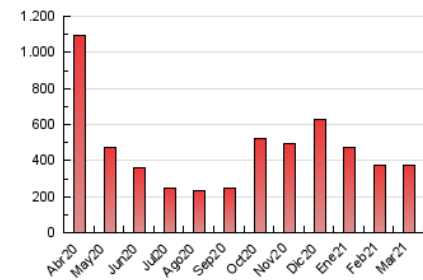

Pàgines (x 1000)