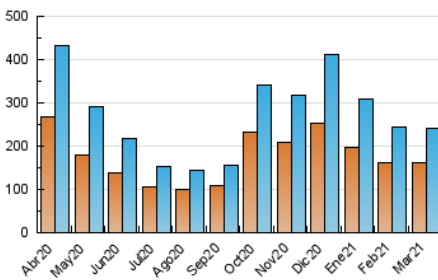

4.3 Per mesos

N. únics / Visites (x 1000)