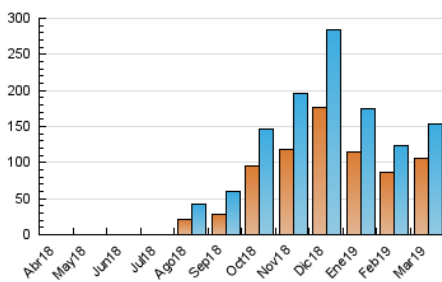

4.3 Per mesos

N. únics / Visites (x 1000)