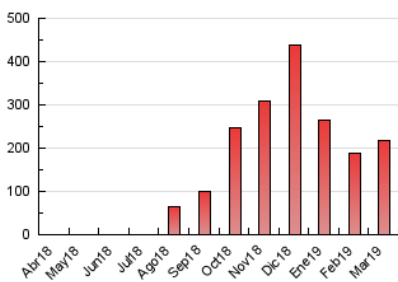

Pàgines (x 1000)