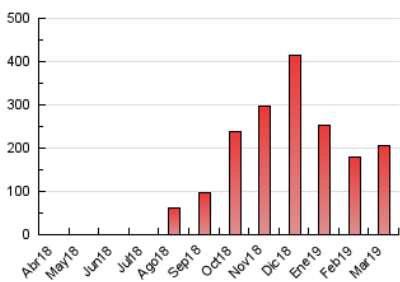

Pàgines (x 1000)