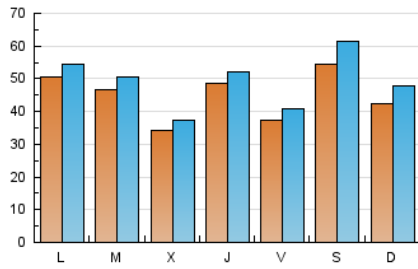

4. Gràfiques (Nacional i Internacional)

4.1 Per dia de la setmana (promig)

N. únics / Visites (x 100)