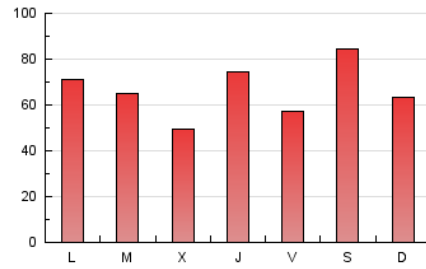

Pàgines (x 100)