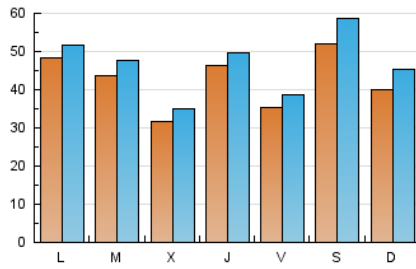

4. Gràfiques (Nacional)

4.1 Per dia de la setmana (promig)

N. únics / Visites (x 100)