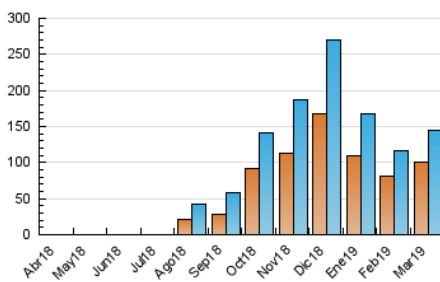

4.3 Per mesos

N. únics / Visites (x 1000)