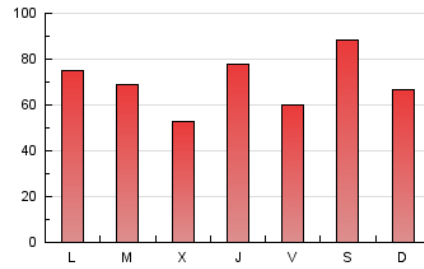

Pàgines (x 100)