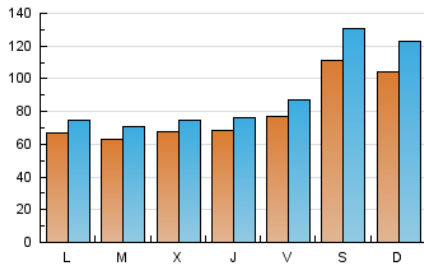

1. Xifres totals i promitjos (Nacional i Internacional)

MES - ANY	NAVEGADORS ÚNICS	VISITES	PÀGINES
Febrer - 2021	170.647	254.678	370.844
PROMIG DIARI	7.972	9.096	13.244
PROMIG DILLUNS-DIVENDRES	6.856	7.667	11.441
PROMIG DISSABTE-DIUMENGE	10.761	12.666	17.754
PÀGINES / VISITES	1,46		
DURADA MITJA VISITES	0:01:30		
DURADA MITJA PÀGINES	0:03:18		

2. Seccions (Nacional i Internacional)

	PÀGINES	%
HOME	10.902	2.94 %
RESTA	359.942	97.06 %

3. Per dia del mes (Nacional i Internacional)

Dia	N. únics	Visites	Pàgines	Dia	N. únics	Visites	Pàgines	Dia	N. únics	Visites	Pàgines
1	6.168	6.903	10.258	11	7.936	8.894	12.556	21	10.405	12.192	17.062
2	6.278	6.976	10.516	12	7.921	8.956	13.386	22	7.237	7.881	12.196
3	6.725	7.421	10.650	13	10.802	12.743	17.626	23	6.251	6.899	10.208
4	6.824	7.651	11.284	14	10.135	12.042	16.817	24	6.430	7.177	11.175
5	8.058	9.107	14.052	15	6.710	7.533	11.439	25	6.143	6.879	10.294
6	12.358	14.529	20.457	16	6.030	6.840	10.093	26	7.181	8.054	12.644
7	12.010	14.216	19.509	17	6.501	7.214	10.492	27	10.283	12.040	16.960
8	6.613	7.403	11.058	18	6.421	7.160	10.516	28	9.148	10.693	15.247
9	6.762	7.606	10.939	19	7.640	8.743	13.734				
10	7.296	8.052	11.320	20	10.950	12.874	18.356				

4. Gràfiques (Nacional i Internacional)

4.1 Per dia de la setmana (promig)

N. únics / Visites (x 100)

Pàgines (x 100)

4.2 Per franja horària (promig)

Visites (x 1000)

Pàgines (x 1000)

4.3 Per mesos