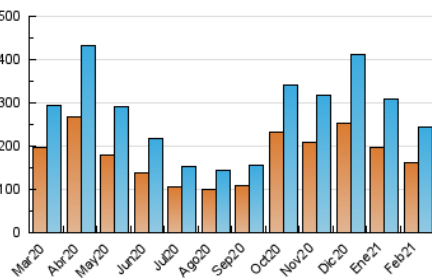

4.3 Per mesos

N. únics / Visites (x 1000)