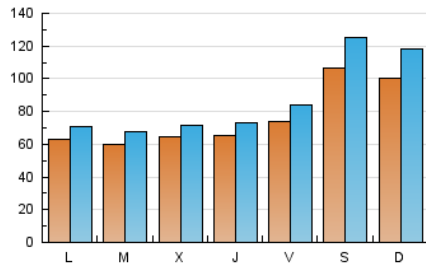

4. Gràfiques (Nacional)

4.1 Per dia de la setmana (promig)

N. únics / Visites (x 100)