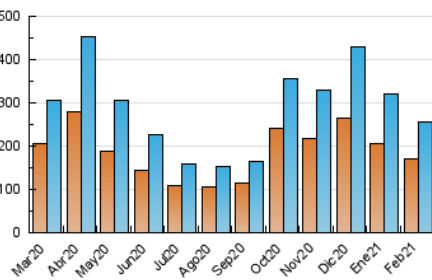

4.3 Per mesos

N. únics / Visites (x 1000)