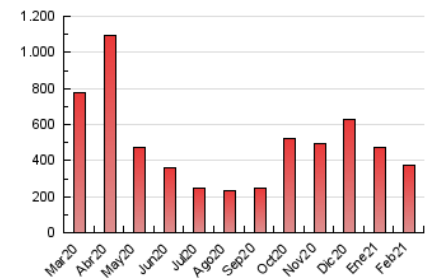

Pàgines (x 1000)