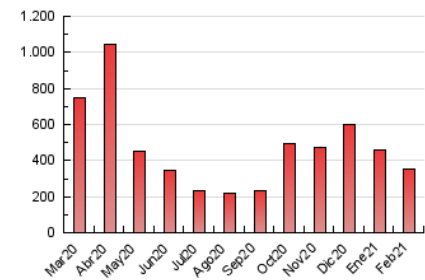

Pàgines (x 1000)