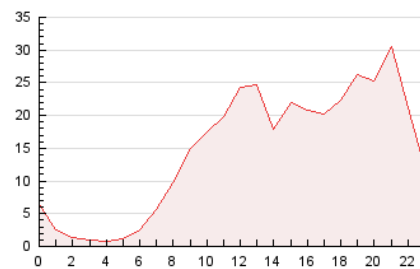

2. Seccions (Nacional i Internacional)

	PÀGINES	%
HOME	12.311	3.51 %
RESTA	338.722	96.49 %

3. Per dia del mes (Nacional i Internacional)

Dia	N. únics	Visites	Pàgines	Dia	N. únics	Visites	Pàgines	Dia	N. únics	Visites	Pàgines
1	7.344	8.239	13.273	11	4.685	5.115	8.318	21	5.344	5.893	11.972
2	5.739	6.456	10.094	12	4.744	5.237	8.366	22	8.130	9.059	15.457
3	3.849	4.249	6.760	13	5.691	6.147	10.881	23	5.489	6.131	10.940
4	4.916	5.362	9.081	14	4.855	5.392	9.477	24	5.108	5.535	10.109
5	4.758	5.236	9.263	15	8.120	9.076	14.503	25	4.771	5.209	13.576
6	5.643	6.134	10.852	16	5.806	6.494	9.997	26	6.282	6.835	17.589
7	5.364	5.923	10.596	17	4.718	5.128	7.915	27	6.565	7.083	19.023
8	9.331	10.321	17.157	18	5.062	5.526	9.030	28	5.480	6.038	16.610
9	8.270	9.098	14.407	19	5.390	5.896	9.494	29	8.350	9.490	23.685
10	5.060	5.531	8.860	20	7.145	7.755	13.748				

4. Gràfiques (Nacional i Internacional)

4.1 Per dia de la setmana (promig)

N. únics / Visites (x 100)

Pàgines (x 100)

4.2 Per franja horària (promig)

Visites (x 1000)

Pàgines (x 1000)

4.3 Per mesos