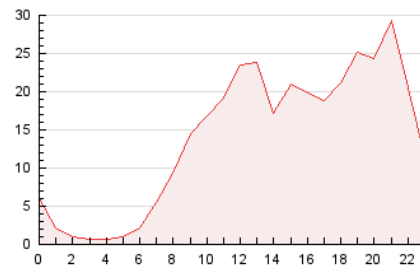

2. Seccions (Nacional)

	PÀGINES	%
HOME	11.580	3.45 %
RESTA	323.754	96.55 %

3. Per dia del mes (Nacional)

Dia	N. únics	Visites	Pàgines	Dia	N. únics	Visites	Pàgines	Dia	N. únics	Visites	Pàgines
1	7.042	7.886	12.641	11	4.393	4.803	7.745	21	5.091	5.607	11.348
2	5.446	6.108	9.624	12	4.500	4.975	7.938	22	7.800	8.702	14.767
3	3.642	4.029	6.465	13	5.490	5.933	10.551	23	5.235	5.831	10.441
4	4.734	5.157	8.710	14	4.624	5.133	8.971	24	4.897	5.296	9.529
5	4.535	4.996	8.898	15	7.815	8.693	13.925	25	4.511	4.931	12.949
6	5.420	5.883	10.312	16	5.547	6.204	9.589	26	5.993	6.495	16.627
7	5.149	5.677	10.184	17	4.492	4.876	7.533	27	6.312	6.796	18.162
8	8.997	9.943	16.571	18	4.757	5.205	8.494	28	5.237	5.764	15.947
9	7.902	8.693	13.811	19	5.069	5.550	8.988	29	8.033	9.125	22.810
10	4.847	5.295	8.493	20	6.916	7.517	13.311				

4. Gràfiques (Nacional)

4.1 Per dia de la setmana (promig)

N. únics / Visites (x 100)

Pàgines (x 100)

4.2 Per franja horària (promig)

Visites (x 1000)

Pàgines (x 1000)

4.3 Per mesos