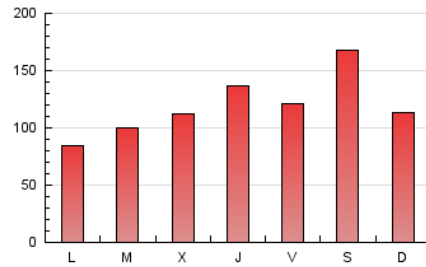

Pàgines (x 100)