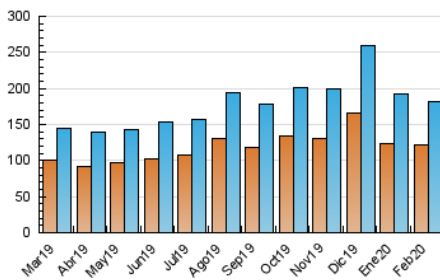

4.3 Per mesos

N. únics / Visites (x 1000)