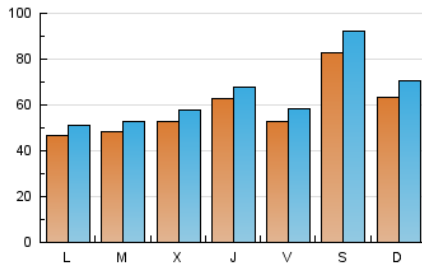

4. Gràfiques (Nacional i Internacional)

4.1 Per dia de la setmana (promig)

N. únics / Visites (x 100)