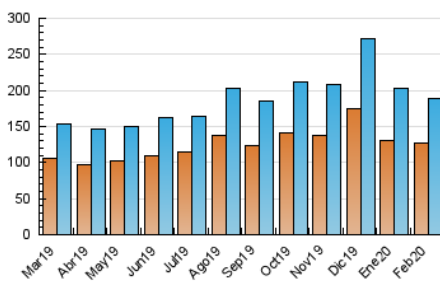

4.3 Per mesos

N. únics / Visites (x 1000)