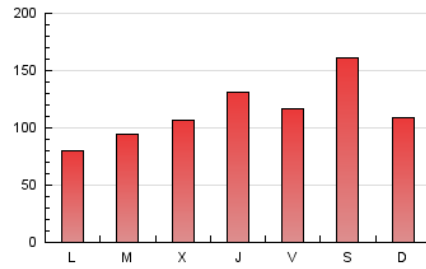

Pàgines (x 100)