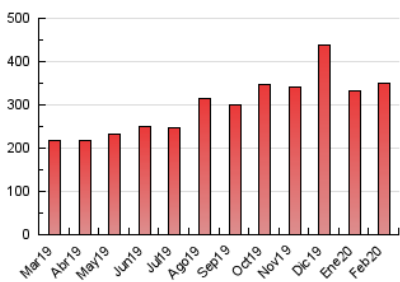

Pàgines (x 1000)