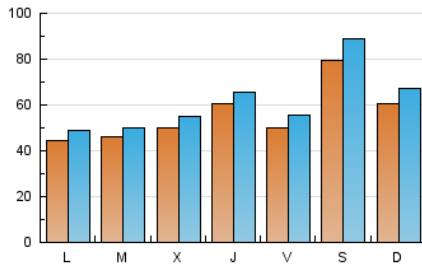

4. Gràfiques (Nacional)

4.1 Per dia de la setmana (promig)

N. únics / Visites (x 100)