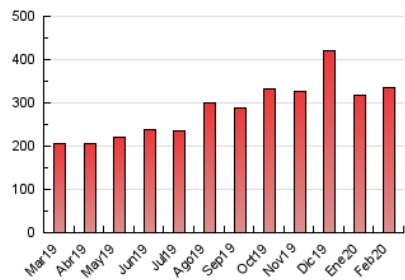

Pàgines (x 1000)