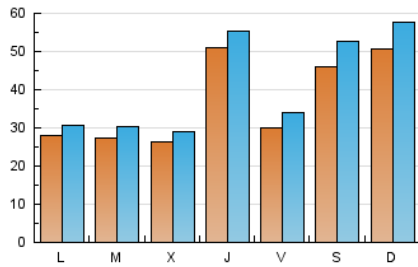

4. Gràfiques (Nacional)

4.1 Per dia de la setmana (promig)

N. únics / Visites (x 100)