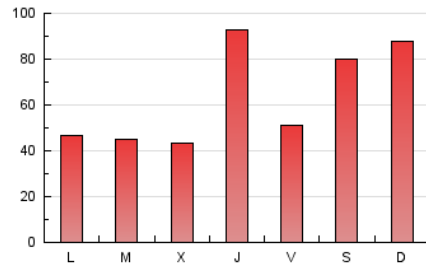

Pàgines (x 100)