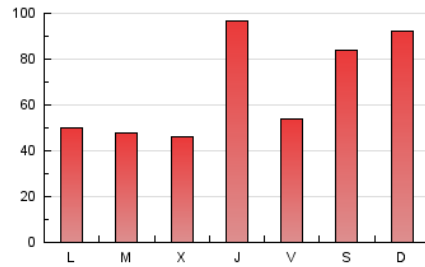

Pàgines (x 100)