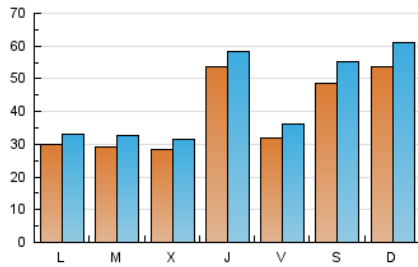

4. Gràfiques (Nacional i Internacional)

4.1 Per dia de la setmana (promig)

N. únics / Visites (x 100)