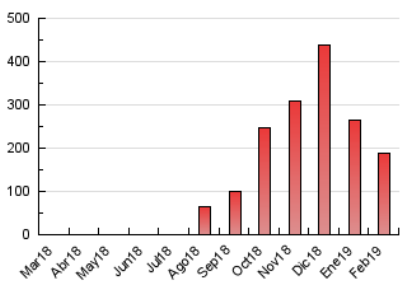

Pàgines (x 1000)