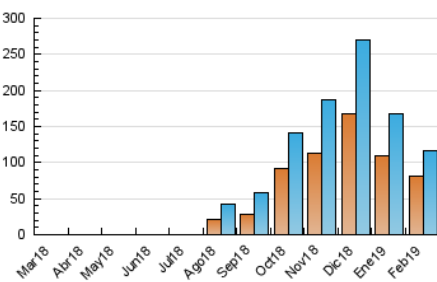

4.3 Per mesos

N. únics / Visites (x 1000)