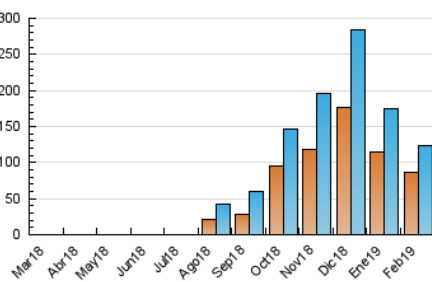

4.3 Per mesos

N. únics / Visites (x 1000)