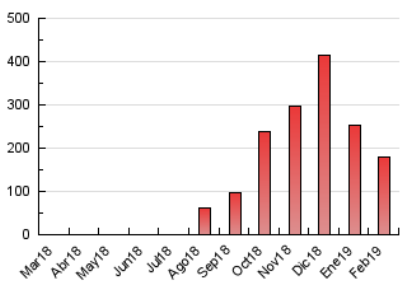

Pàgines (x 1000)