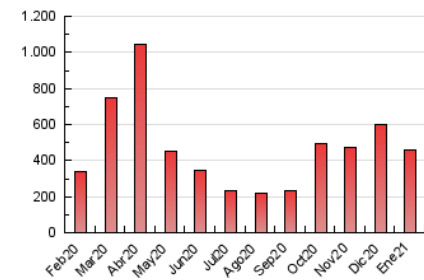

Pàgines (x 1000)