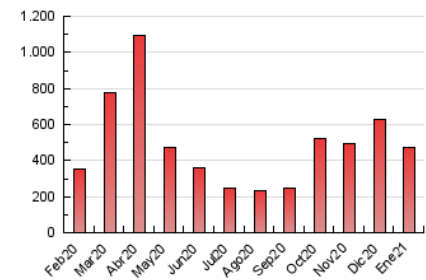

Pàgines (x 1000)