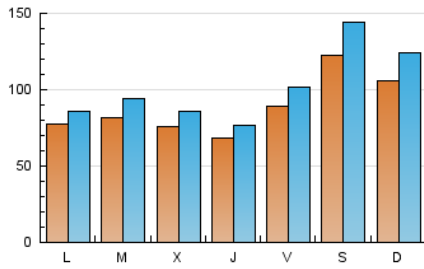

4. Gràfiques (Nacional i Internacional)

4.1 Per dia de la setmana (promig)

N. únics / Visites (x 100)