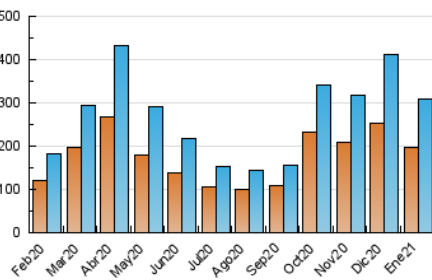

4.3 Per mesos

N. únics / Visites (x 1000)