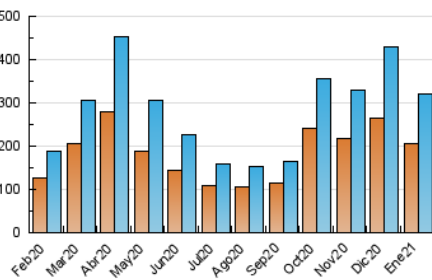

4.3 Per mesos

N. únics / Visites (x 1000)