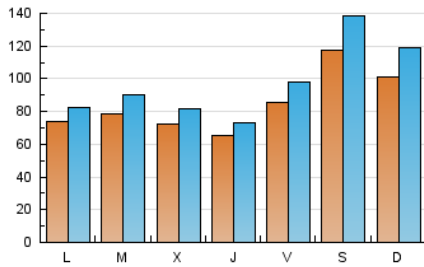

4. Gràfiques (Nacional)

4.1 Per dia de la setmana (promig)

N. únics / Visites (x 100)