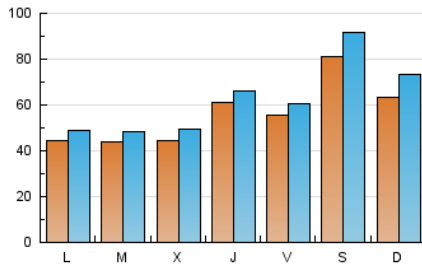

4. Gràfiques (Nacional)

4.1 Per dia de la setmana (promig)

N. únics / Visites (x 100)