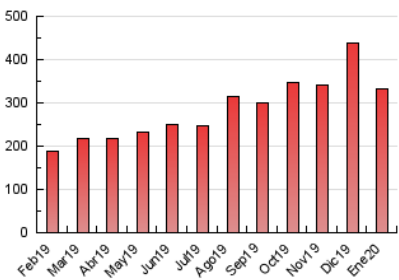

Pàgines (x 1000)