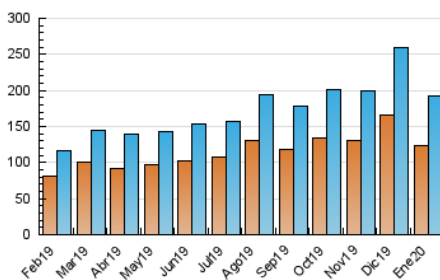

4.3 Per mesos

N. únics / Visites (x 1000)