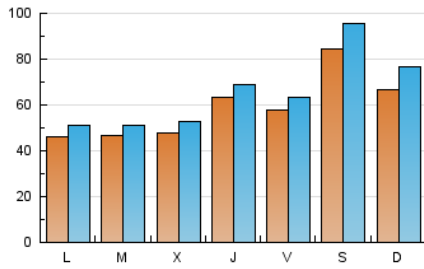

Sub-Clasificació: Notícies globals i actualitat

1. Xifres totals i promitjos (Nacional i Internacional)

MES - ANY	NAVEGADORS ÚNICS	VISITES	PÀGINES
Gener - 2020	130.609	202.079	331.926
PROMIG DIARI	5.872	6.519	10.707
PROMIG DILLUNS-DIVENDRES	5.285	5.797	9.660
PROMIG DISSABTE-DIUMENGE	7.558	8.594	13.717
PÀGINES / VISITES	1,64		
DURADA MITJA VISITES	0:01:29		
DURADA MITJA PÀGINES	0:02:18		

2. Seccions (Nacional i Internacional)

	PÀGINES	%
HOME	12.080	3.64 %
RESTA	319.846	96.36 %

3. Per dia del mes (Nacional i Internacional)

Dia	N. únics	Visites	Pàgines	Dia	N. únics	Visites	Pàgines	Dia	N. únics	Visites	Pàgines
1	5.927	6.604	10.085	11	8.274	9.275	14.656	21	4.867	5.447	9.069
2	7.302	8.011	14.449	12	5.934	6.742	10.809	22	4.617	5.153	8.712
3	7.368	8.049	13.969	13	4.843	5.265	8.842	23	6.568	7.086	12.468
4	9.085	10.207	16.729	14	5.241	5.743	8.937	24	5.341	5.811	9.953
5	6.863	8.177	12.196	15	4.988	5.421	8.540	25	7.677	8.775	14.250
6	4.033	4.606	6.825	16	6.202	6.774	11.648	26	6.159	6.928	11.182
7	4.252	4.594	7.075	17	5.587	6.144	10.604	27	4.766	5.166	8.204
8	4.238	4.659	7.575	18	8.794	9.888	15.851	28	4.290	4.714	7.159
9	6.071	6.573	11.108	19	7.680	8.762	14.064	29	4.054	4.492	7.742
10	6.036	6.586	11.155	20	4.905	5.389	8.955	30	5.420	5.931	10.432
								31	4.648	5.107	8.683

4. Gràfiques (Nacional i Internacional)

4.1 Per dia de la setmana (promig)

N. únics / Visites (x 100)

Pàgines (x 100)

4.2 Per franja horària (promig)

Visites (x 1000)

Pàgines (x 1000)

4.3 Per mesos