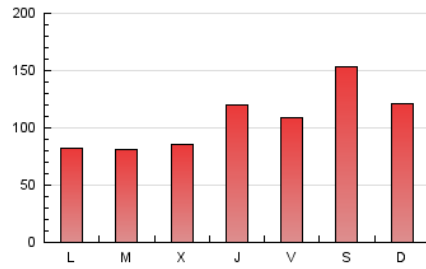

Pàgines (x 100)