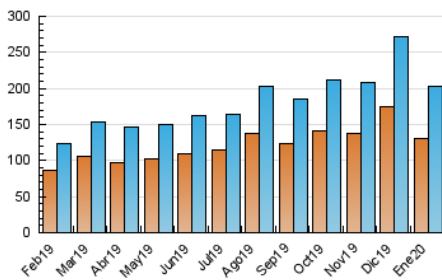

4.3 Per mesos

N. únics / Visites (x 1000)