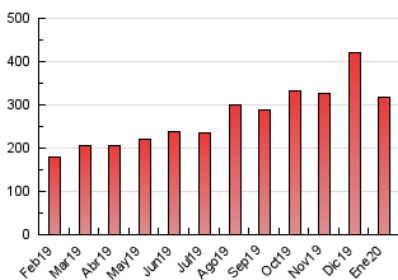

Pàgines (x 1000)