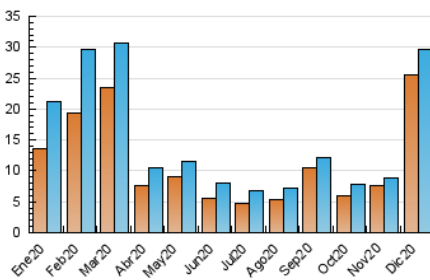

4.3 Per mesos

N. únics / Visites (x 1000)