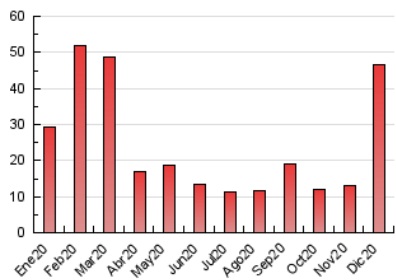

Pàgines (x 1000)