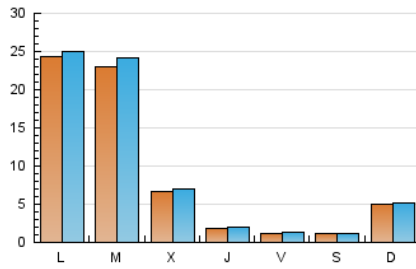

4. Gràfiques (Nacional i Internacional)

4.1 Per dia de la setmana (promig)

N. únics / Visites (x 100)