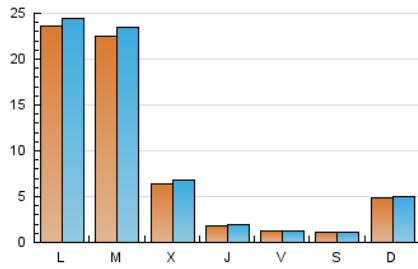

4. Gràfiques (Nacional)

4.1 Per dia de la setmana (promig)

N. únics / Visites (x 100)