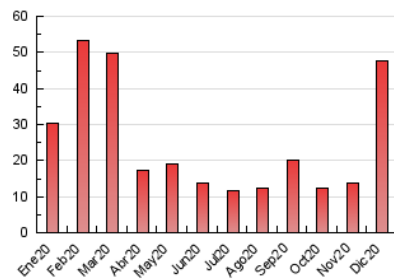

Pàgines (x 1000)