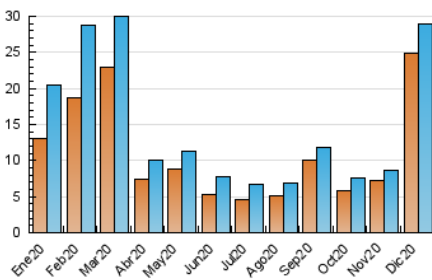

4.3 Per mesos

N. únics / Visites (x 1000)