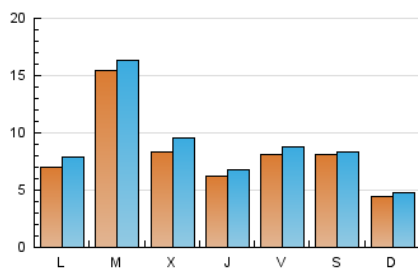

4. Gràfiques (Nacional)

4.1 Per dia de la setmana (promig)

N. únics / Visites (x 100)