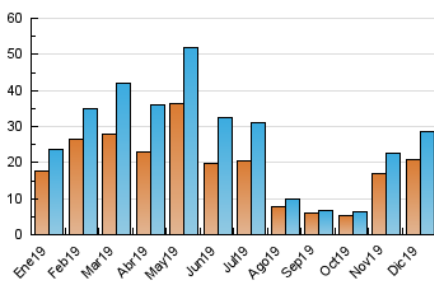

4.3 Per mesos

N. únics / Visites (x 1000)