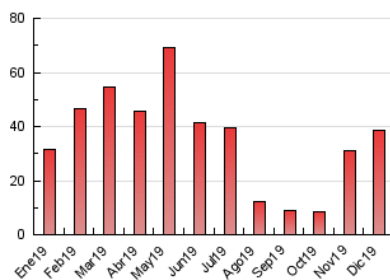

Pàgines (x 1000)