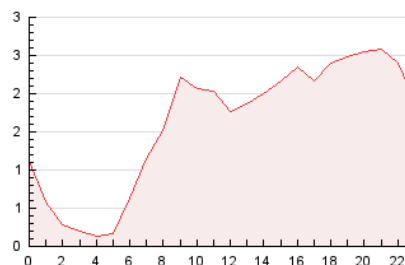

2. Seccions (Nacional)

	PÀGINES	%
HOME	1.105	2.85 %
RESTA	37.615	97.15 %

3. Per dia del mes (Nacional)

Dia	N. únics	Visites	Pàgines	Dia	N. únics	Visites	Pàgines	Dia	N. únics	Visites	Pàgines
1	351	408	562	11	320	389	581	21	682	699	901
2	979	1.075	1.514	12	511	565	738	22	282	317	411
3	927	1.052	1.457	13	404	442	602	23	154	166	253
4	1.318	1.433	2.078	14	683	703	946	24	499	555	757
5	1.255	1.329	1.859	15	1.146	1.182	1.583	25	477	485	732
6	491	519	674	16	1.203	1.392	1.900	26	331	344	476
7	199	216	308	17	5.618	5.807	8.227	27	1.538	1.645	2.120
8	91	111	163	18	1.234	1.513	2.349	28	1.675	1.725	2.167
9	360	397	579	19	411	480	727	29	346	363	498
10	229	252	446	20	793	892	1.137	30	810	917	1.267
								31	463	518	708

4. Gràfiques (Nacional)

4.1 Per dia de la setmana (promig)

N. únics / Visites (x 100)

Pàgines (x 100)

4.2 Per franja horària (promig)

Visites (x 1000)

Pàgines (x 1000)

4.3 Per mesos