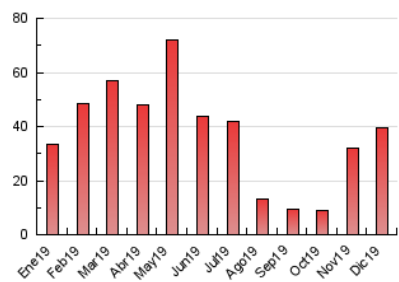

Pàgines (x 1000)