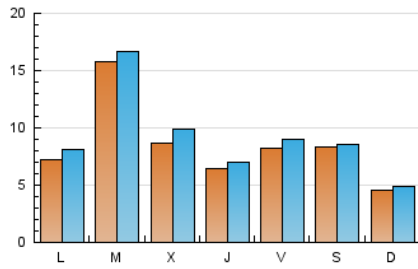

4. Gràfiques (Nacional i Internacional)

4.1 Per dia de la setmana (promig)

N. únics / Visites (x 100)