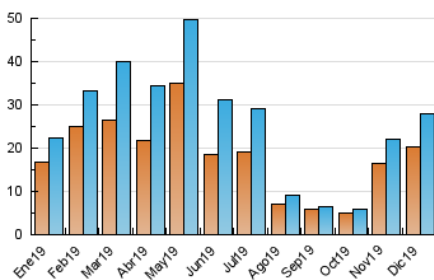

4.3 Per mesos

N. únics / Visites (x 1000)