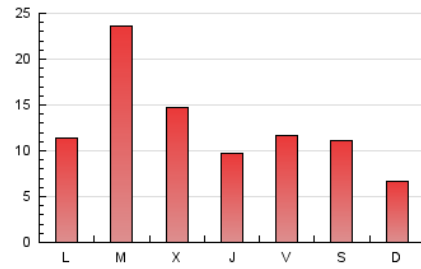

Pàgines (x 100)