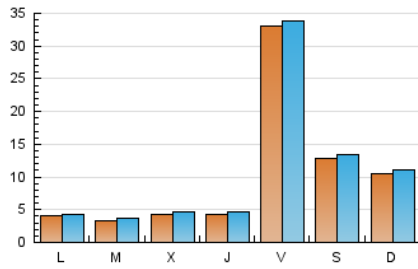

4. Gràfiques (Nacional i Internacional)

4.1 Per dia de la setmana (promig)

N. únics / Visites (x 100)