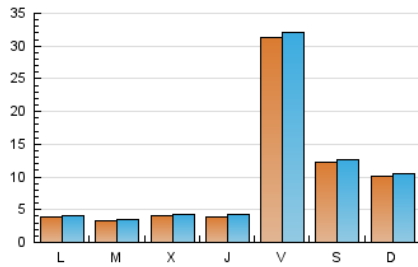

4. Gràfiques (Nacional)

4.1 Per dia de la setmana (promig)

N. únics / Visites (x 100)