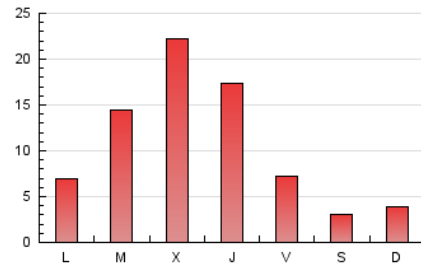

Pàgines (x 100)