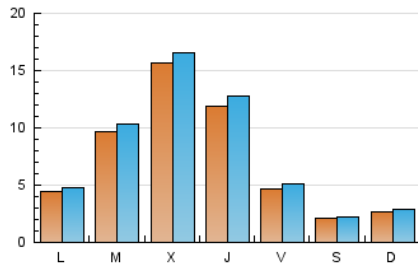

4. Gràfiques (Nacional i Internacional)

4.1 Per dia de la setmana (promig)

N. únics / Visites (x 100)