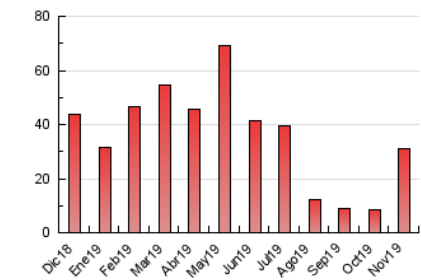

Pàgines (x 1000)