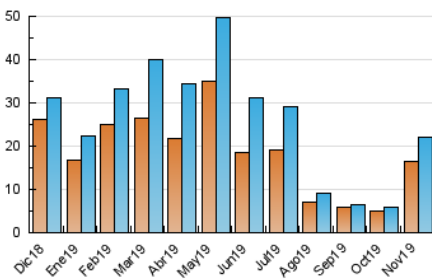

4.3 Per mesos

N. únics / Visites (x 1000)