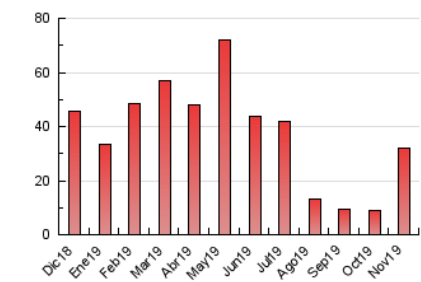

Pàgines (x 1000)