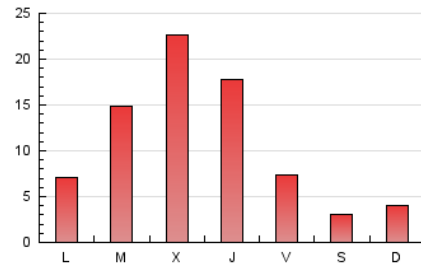

Pàgines (x 100)