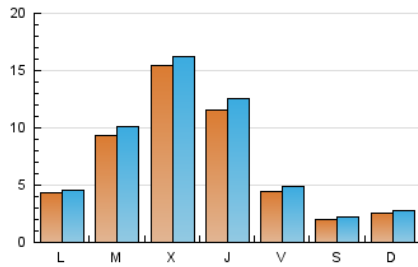

4. Gràfiques (Nacional)

4.1 Per dia de la setmana (promig)

N. únics / Visites (x 100)