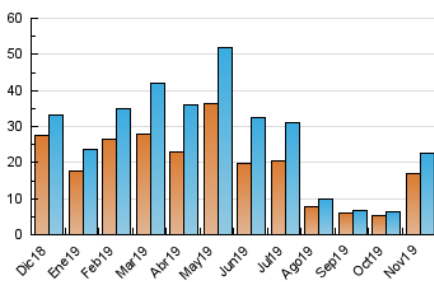

4.3 Per mesos

N. únics / Visites (x 1000)