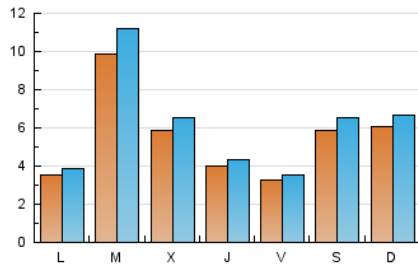

4. Gràfiques (Nacional)

4.1 Per dia de la setmana (promig)

N. únics / Visites (x 100)