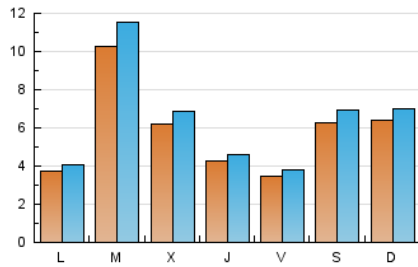

4. Gràfiques (Nacional i Internacional)

4.1 Per dia de la setmana (promig)

N. únics / Visites (x 100)