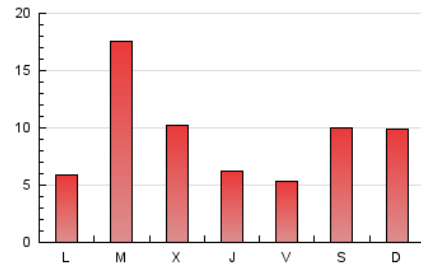

Pàgines (x 100)