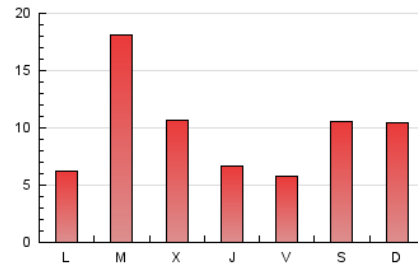

Pàgines (x 100)