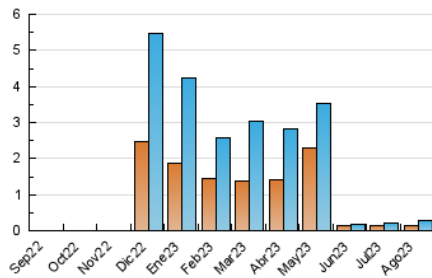

2. Secciones (Nacional)

	PAGINAS	%
HOME	85	20.94 %
RESTO	321	79.06 %

3. Por día del mes (Nacional)

Día	N. únicos	Visitas	Páginas	Día	N. únicos	Visitas	Páginas	Día	N. únicos	Visitas	Páginas
1	5	7	13	11	5	6	8	21	6	6	7
2	4	5	10	12	4	4	7	22	6	9	11
3	3	3	3	13	3	3	6	23	7	13	18
4	6	8	12	14	6	6	10	24	11	15	20
5	5	5	5	15	6	7	14	25	19	24	48
6	7	7	16	16	8	9	9	26	8	14	15
7	5	5	8	17	6	9	9	27	8	13	21
8	6	6	7	18	7	8	12	28	10	12	23
9	6	6	8	19	5	5	5	29	10	13	17
10	6	6	16	20	10	10	14	30	10	16	19
								31	7	11	15

4. Gráficas (Nacional)

4.1 Por día de la semana (promedio)

N. únicos / Visitas (x 100)

Páginas (x 100)

4.2 Por franja horaria (promedio)

Visitas_ (x 1000)

Páginas (x 1000)

4.3 Por meses

N. únicos / Visitas (x 1000)

Páginas (x 1000)

5. Observaciones

Este Medio Electrónico de Comunicación ha sido medido por la herramienta Google Analytics de Google (GA4)

6. Definiciones básicas (Para más información ver Normas Técnicas para el Control de los Medios Electrónicos de Comunicación)

Visita:

Una secuencia ininterrumpida de páginas servidas a un usuario válido. Si dicho usuario no realiza peticiones de páginas en un periodo de tiempo (30 min) la siguiente petición constituirá el inicio de una nueva visita.