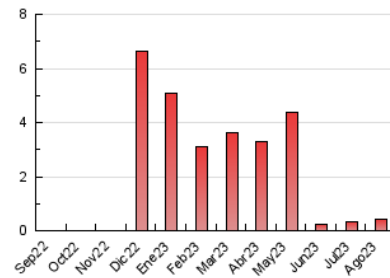

2. Secciones (Nacional)

	PAGINAS	%
HOME	85	20.94 %
RESTO	321	79.06 %

3. Por día del mes (Nacional)

Día	N. únicos	Visitas	Páginas	Día	N. únicos	Visitas	Páginas	Día	N. únicos	Visitas	Páginas
1	5	7	13	11	5	6	8	21	6	6	7
2	4	5	10	12	4	4	7	22	6	9	11
3	3	3	3	13	3	3	6	23	7	13	18
4	6	8	12	14	6	6	10	24	11	15	20
5	5	5	5	15	6	7	14	25	19	24	48
6	7	7	16	16	8	9	9	26	8	14	15
7	5	5	8	17	6	9	9	27	8	13	21
8	6	6	7	18	7	8	12	28	10	12	23
9	6	6	8	19	5	5	5	29	10	13	17
10	6	6	16	20	10	10	14	30	10	16	19
								31	7	11	15

4. Gráficas (Nacional)

4.1 Por día de la semana (promedio)

N. únicos / Visitas (x 100)

Páginas (x 100)

4.2 Por franja horaria (promedio)

Visitas_ (x 1000)

Páginas (x 1000)

4.3 Por meses

N. únicos / Visitas (x 1000)

Páginas (x 1000)

5. Observaciones

Este Medio Electrónico de Comunicación ha sido medido por la herramienta Google Analytics de Google (GA4)

6. Definiciones básicas (Para más información ver Normas Técnicas para el Control de los Medios Electrónicos de Comunicación)

Visita:

Una secuencia ininterrumpida de páginas servidas a un usuario válido. Si dicho usuario no realiza peticiones de páginas en un periodo de tiempo (30 min) la siguiente petición constituirá el inicio de una nueva visita.