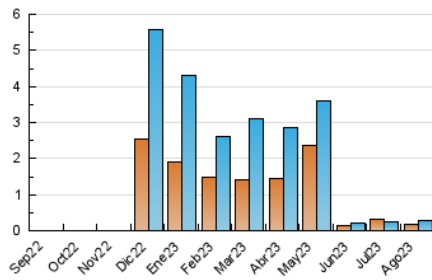

4.2 Por franja horaria (promedio)

Visitas_ (x 1000)

Páginas (x 1000)

4.3 Por meses

N. únicos / Visitas (x 1000)