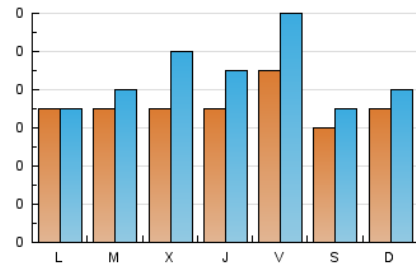

1. Cifras totales y promedios (Nacional)

MES - AÑO	NAVEGADORES UNICOS	VISITAS	PAGINAS
Agosto - 2023	150	271	406
PROMEDIO DIARIO	7	9	13
PROMEDIO LUNES-VIERNES	7	9	14
PROMEDIO SABADO-DOMINGO	6	8	11
PAGINAS / VISITAS	1,50		
DURACION MEDIA VISITAS	0:01:53		
TIEMPO INTERACCIÓN MEDIO	0:00:40		

2. Secciones (Nacional)

	PAGINAS	%
HOME	85	20.94 %
RESTO	321	79.06 %

3. Por día del mes (Nacional)

Día	N. únicos	Visitas	Páginas	Día	N. únicos	Visitas	Páginas	Día	N. únicos	Visitas	Páginas
1	5	7	13	11	5	6	8	21	6	6	7
2	4	5	10	12	4	4	7	22	6	9	11
3	3	3	3	13	3	3	6	23	7	13	18
4	6	8	12	14	6	6	10	24	11	15	20
5	5	5	5	15	6	7	14	25	19	24	48
6	7	7	16	16	8	9	9	26	8	14	15
7	5	5	8	17	6	9	9	27	8	13	21
8	6	6	7	18	7	8	12	28	10	12	23
9	6	6	8	19	5	5	5	29	10	13	17
10	6	6	16	20	10	10	14	30	10	16	19
								31	7	11	15

4. Gráficas (Nacional)

4.1 Por día de la semana (promedio)

N. únicos / Visitas (x 100)

Páginas (x 100)

4.2 Por franja horaria (promedio)

Visitas_ (x 1000)

Páginas (x 1000)

4.3 Por meses