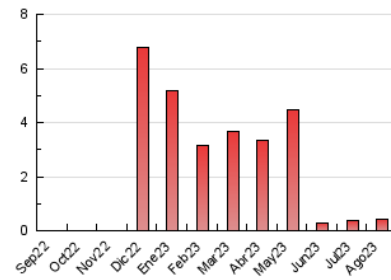

Páginas (x 1000)