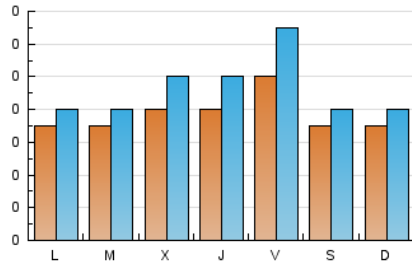

1. Cifras totales y promedios (Nacional e Internacional)

MES - AÑO	NAVEGADORES UNICOS	VISITAS	PAGINAS
Agosto - 2023	169	292	432
PROMEDIO DIARIO	8	9	14
PROMEDIO LUNES-VIERNES	8	10	15
PROMEDIO SABADO-DOMINGO	7	8	12
PAGINAS / VISITAS	1,48		
DURACION MEDIA VISITAS	0:01:45		
TIEMPO INTERACCIÓN MEDIO	0:00:39		

2. Secciones (Nacional e Internacional)

	PAGINAS	%
HOME	97	22.45 %
RESTO	335	77.55 %

3. Por día del mes (Nacional e Internacional)

Día	N. únicos	Visitas	Páginas	Día	N. únicos	Visitas	Páginas	Día	N. únicos	Visitas	Páginas
1	5	7	13	11	6	7	9	21	6	6	7
2	6	7	12	12	4	4	7	22	6	9	11
3	3	3	3	13	3	3	6	23	7	13	18
4	7	9	13	14	7	7	12	24	12	16	20
5	10	10	13	15	6	7	14	25	21	26	50
6	7	7	16	16	9	10	10	26	8	14	15
7	5	5	8	17	11	15	17	27	8	13	21
8	6	6	7	18	7	8	12	28	11	13	24
9	6	6	8	19	5	5	5	29	10	13	17
10	6	6	16	20	10	10	14	30	10	16	19
								31	7	11	15

4. Gráficas (Nacional e Internacional)

4.1 Por día de la semana (promedio)

N. únicos / Visitas (x 100)

Páginas (x 100)

4.2 Por franja horaria (promedio)

Visitas_ (x 1000)

Páginas (x 1000)

4.3 Por meses