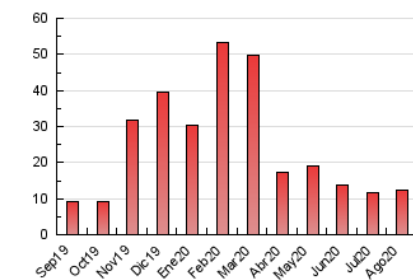

### 3. Per dia del mes (Nacional i Internacional)

Dia	N. únics	Visites	Pàgines	Dia	N. únics	Visites	Pàgines	Dia	N. únics	Visites	Pàgines
1	18	22	30	11	28	32	52	21	238	268	429
2	18	22	28	12	31	37	66	22	90	101	159
3	22	24	31	13	101	107	173	23	39	42	84
4	32	36	60	14	128	153	230	24	330	383	621
5	17	21	30	15	455	505	904	25	366	409	713
6	20	22	39	16	200	228	380	26	447	512	871
7	44	51	68	17	109	119	208	27	301	323	524
8	146	158	248	18	335	384	677	28	352	404	625
9	105	107	184	19	184	221	420	29	101	109	167
10	26	27	56	20	400	469	713	30	138	148	278
								31	1.798	1.854	3.174

##### 4.2 Per franja horària (promig)

Visites (x 1000)

Pàgines (x 1000)

##### 4.3 Per mesos

N. únics / Visites (x 1000)

Pàgines (x 1000)