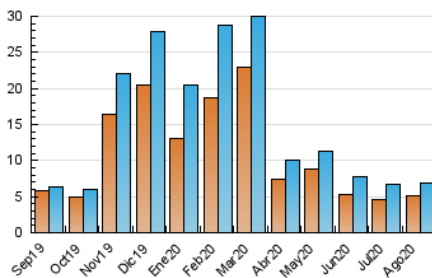

#### 3. Per dia del mes (Nacional)

Dia	N. únics	Visites	Pàgines	Dia	N. únics	Visites	Pàgines	Dia	N. únics	Visites	Pàgines
1	16	17	25	11	24	26	45	21	228	258	415
2	14	15	21	12	29	32	61	22	85	92	147
3	21	22	29	13	94	100	163	23	39	42	84
4	31	34	58	14	120	144	215	24	313	365	589
5	16	20	29	15	432	476	853	25	349	391	686
6	18	18	33	16	189	214	359	26	402	461	792
7	42	47	64	17	105	113	198	27	291	313	503
8	141	152	241	18	314	359	625	28	337	388	600
9	98	100	175	19	172	209	403	29	101	109	167
10	24	25	54	20	378	444	672	30	135	145	273
								31	1.768	1.824	3.125

##### 4.1 Per dia de la setmana (promig)

N. únics / Visites (x 100)

Pàgines (x 100)

##### 4.2 Per franja horària (promig)

Visites (x 1000)

Pàgines (x 1000)

##### 4.3 Per mesos

N. únics / Visites (x 1000)

Pàgines (x 1000)