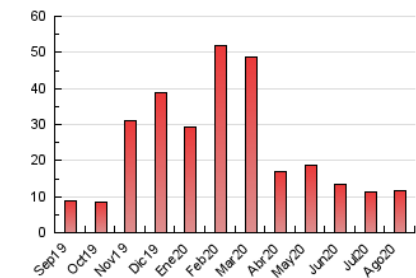

##### 4.1 Per dia de la setmana (promig)

N. únics / Visites (x 100)

Pàgines (x 100)

##### 4.2 Per franja horària (promig)

Visites (x 1000)

Pàgines (x 1000)

##### 4.3 Per mesos

N. únics / Visites (x 1000)

Pàgines (x 1000)