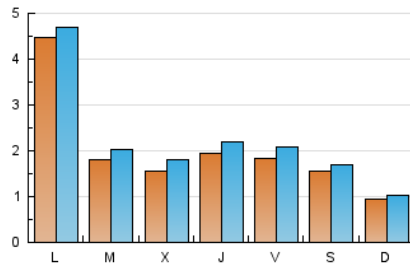

4. Gràfiques (Nacional)

4.1 Per dia de la setmana (promig)

N. únics / Visites (x 100)