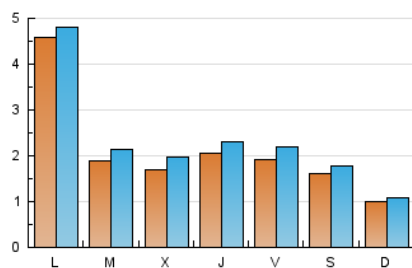

4. Gràfiques (Nacional i Internacional)

4.1 Per dia de la setmana (promig)

N. únics / Visites (x 100)