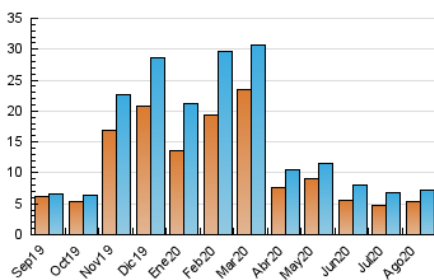

##### 4.2 Per franja horària (promig)

Visites (x 1000)

Pàgines (x 1000)

##### 4.3 Per mesos

N. únics / Visites (x 1000)

Pàgines (x 1000)