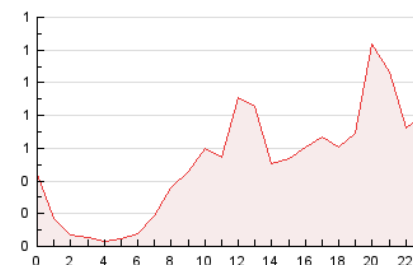

Pàgines (x 1000)