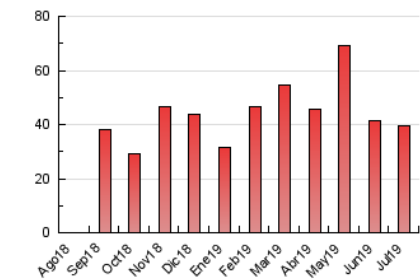

Pàgines (x 1000)