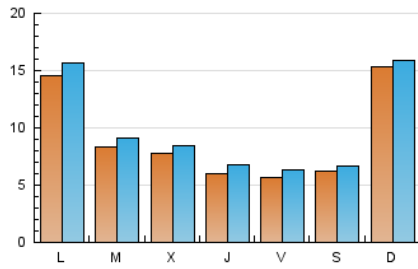

4. Gràfiques (Nacional i Internacional)

4.1 Per dia de la setmana (promig)

N. únics / Visites (x 100)