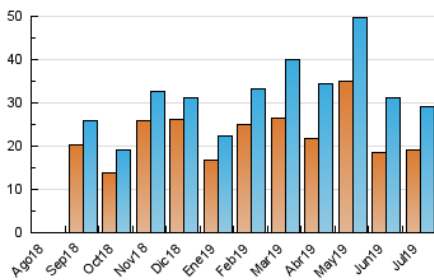

4.3 Per mesos

N. únics / Visites (x 1000)