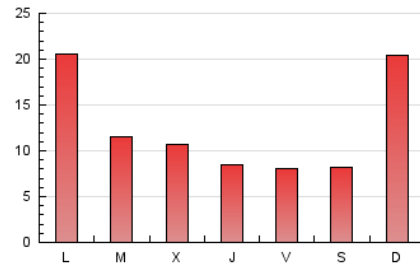

Pàgines (x 100)