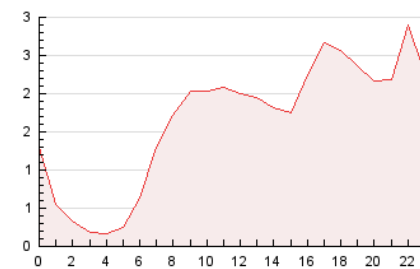

2. Seccions (Nacional)

	PÀGINES	%
HOME	1.579	4.00 %
RESTA	37.856	96.00 %

3. Per dia del mes (Nacional)

Dia	N. únics	Visites	Pàgines	Dia	N. únics	Visites	Pàgines	Dia	N. únics	Visites	Pàgines
1	1.444	1.554	2.100	11	996	1.104	1.473	21	2.367	2.421	3.113
2	1.041	1.156	1.518	12	1.073	1.169	1.568	22	717	784	1.042
3	787	855	1.127	13	460	492	690	23	764	834	1.075
4	497	598	825	14	968	1.034	1.476	24	498	547	751
5	344	386	551	15	1.514	1.633	2.411	25	567	629	825
6	260	310	407	16	791	871	1.188	26	364	413	535
7	299	350	494	17	606	665	928	27	716	775	984
8	992	1.126	1.576	18	166	186	265	28	2.270	2.337	3.060
9	850	929	1.268	19	347	398	566	29	2.257	2.347	3.143
10	1.274	1.387	1.932	20	912	974	1.216	30	496	547	731
								31	378	413	597

4. Gràfiques (Nacional)

4.1 Per dia de la setmana (promig)

N. únics / Visites (x 100)

Pàgines (x 100)

4.2 Per franja horària (promig)

Visites (x 1000)

Pàgines (x 1000)

4.3 Per mesos