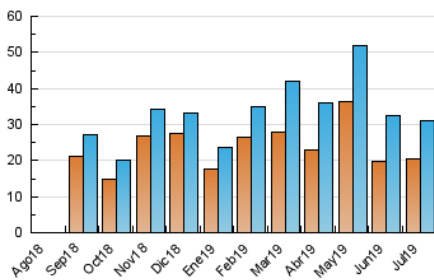

4.3 Per mesos

N. únics / Visites (x 1000)