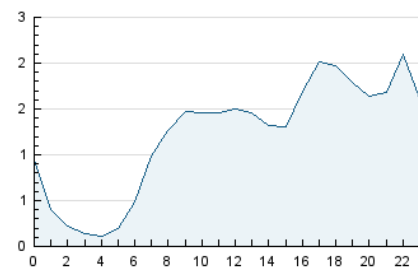

2. Seccions (Nacional)

	PÀGINES	%
HOME	1.579	4.00 %
RESTA	37.856	96.00 %

3. Per dia del mes (Nacional)

Dia	N. únics	Visites	Pàgines	Dia	N. únics	Visites	Pàgines	Dia	N. únics	Visites	Pàgines
1	1.444	1.554	2.100	11	996	1.104	1.473	21	2.367	2.421	3.113
2	1.041	1.156	1.518	12	1.073	1.169	1.568	22	717	784	1.042
3	787	855	1.127	13	460	492	690	23	764	834	1.075
4	497	598	825	14	968	1.034	1.476	24	498	547	751
5	344	386	551	15	1.514	1.633	2.411	25	567	629	825
6	260	310	407	16	791	871	1.188	26	364	413	535
7	299	350	494	17	606	665	928	27	716	775	984
8	992	1.126	1.576	18	166	186	265	28	2.270	2.337	3.060
9	850	929	1.268	19	347	398	566	29	2.257	2.347	3.143
10	1.274	1.387	1.932	20	912	974	1.216	30	496	547	731
								31	378	413	597

4. Gràfiques (Nacional)

4.1 Per dia de la setmana (promig)

N. únics / Visites (x 100)

Pàgines (x 100)

4.2 Per franja horària (promig)

Visites (x 1000)

Pàgines (x 1000)

4.3 Per mesos