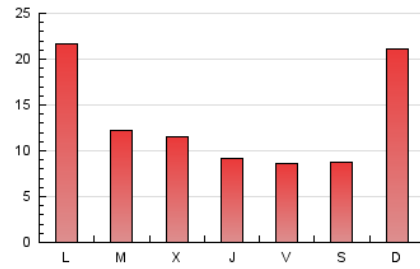

Pàgines (x 100)