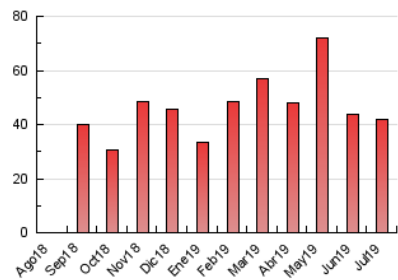

Pàgines (x 1000)