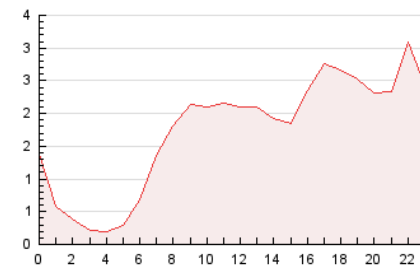

2. Seccions (Nacional i Internacional)

	PÀGINES	%
HOME	1.662	3.98 %
RESTA	40.081	96.02 %

3. Per dia del mes (Nacional i Internacional)

Dia	N. únics	Visites	Pàgines	Dia	N. únics	Visites	Pàgines	Dia	N. únics	Visites	Pàgines
1	1.526	1.638	2.210	11	1.094	1.210	1.613	21	2.438	2.496	3.205
2	1.104	1.222	1.602	12	1.164	1.265	1.704	22	760	829	1.107
3	825	895	1.175	13	492	525	740	23	795	867	1.116
4	530	635	870	14	1.045	1.114	1.587	24	528	578	799
5	361	403	575	15	1.652	1.780	2.613	25	602	671	882
6	279	331	444	16	831	916	1.256	26	386	436	567
7	318	369	523	17	648	709	988	27	757	820	1.045
8	1.034	1.168	1.641	18	193	214	302	28	2.325	2.394	3.150
9	905	985	1.346	19	367	419	592	29	2.318	2.412	3.229
10	1.472	1.592	2.210	20	945	1.007	1.265	30	526	578	767
								31	395	430	620

4. Gràfiques (Nacional i Internacional)

4.1 Per dia de la setmana (promig)

N. únics / Visites (x 100)

Pàgines (x 100)

4.2 Per franja horària (promig)

Visites (x 1000)

Pàgines (x 1000)

4.3 Per mesos