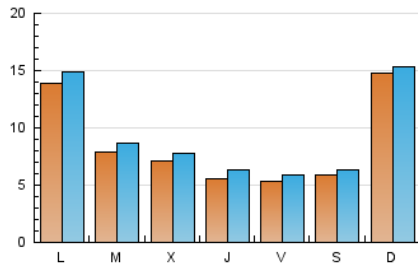

4. Gràfiques (Nacional)

4.1 Per dia de la setmana (promig)

N. únics / Visites (x 100)