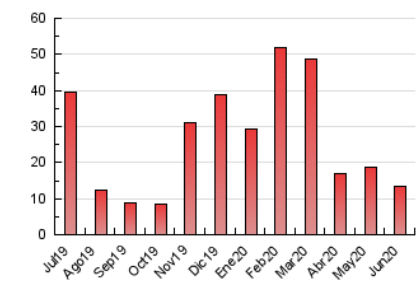

##### 4.1 Per dia de la setmana (promig)

N. únics / Visites (x 100)

Pàgines (x 100)

##### 4.2 Per franja horària (promig)

Visites (x 1000)

Pàgines (x 1000)

##### 4.3 Per mesos

N. únics / Visites (x 1000)

Pàgines (x 1000)