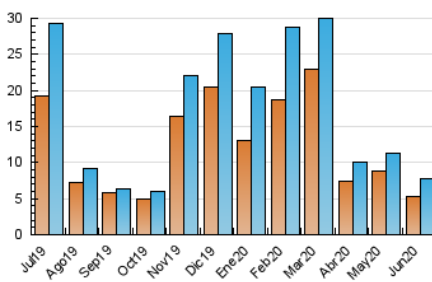

##### 4.1 Per dia de la setmana (promig)

N. únics / Visites (x 100)

Pàgines (x 100)

##### 4.2 Per franja horària (promig)

Visites (x 1000)

Pàgines (x 1000)

##### 4.3 Per mesos

N. únics / Visites (x 1000)

Pàgines (x 1000)