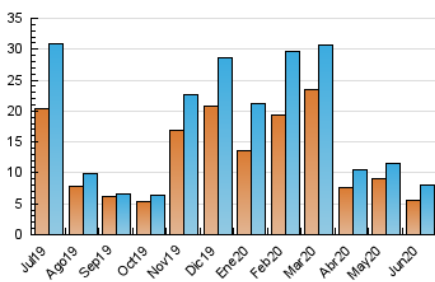

4.3 Per mesos

N. únics / Visites (x 1000)