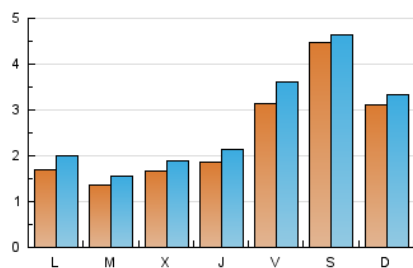

4. Gràfiques (Nacional i Internacional)

4.1 Per dia de la setmana (promig)

N. únics / Visites (x 100)