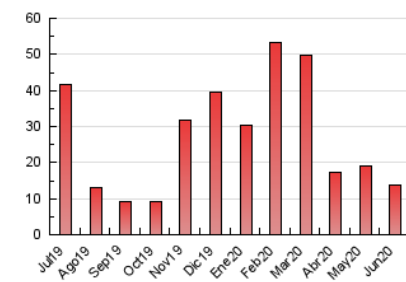

Pàgines (x 1000)