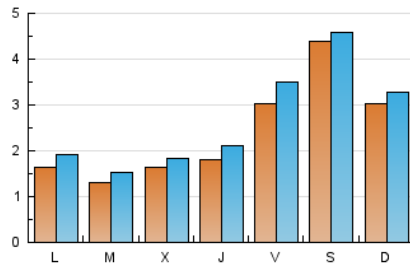

4. Gràfiques (Nacional)

4.1 Per dia de la setmana (promig)

N. únics / Visites (x 100)