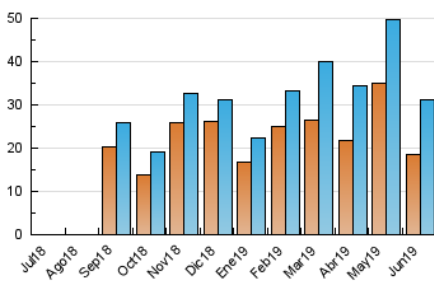

4.3 Per mesos

N. únics / Visites (x 1000)