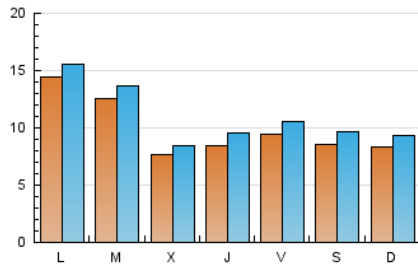

4. Gràfiques (Nacional i Internacional)

4.1 Per dia de la setmana (promig)

N. únics / Visites (x 100)