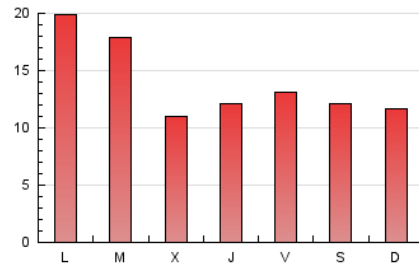

Pàgines (x 100)