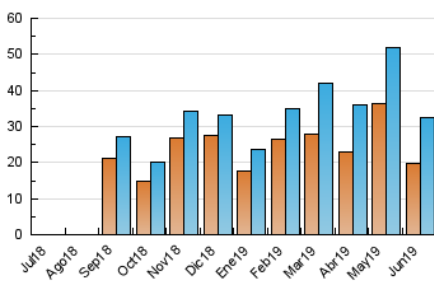

4.3 Per mesos

N. únics / Visites (x 1000)