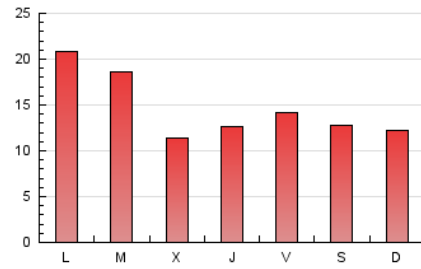

Pàgines (x 100)