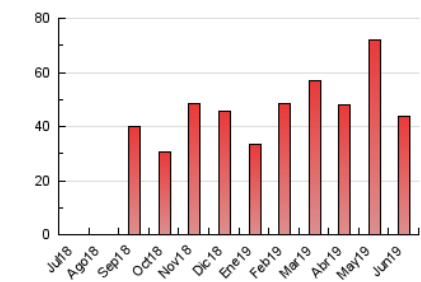

Pàgines (x 1000)