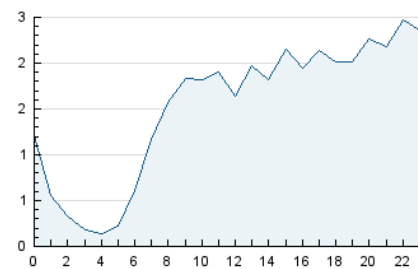

2. Seccions (Nacional i Internacional)

	PÀGINES	%
HOME	1.758	4.03 %
RESTA	41.889	95.97 %

3. Per dia del mes (Nacional i Internacional)

Dia	N. únics	Visites	Pàgines	Dia	N. únics	Visites	Pàgines	Dia	N. únics	Visites	Pàgines
1	932	1.068	1.391	11	1.354	1.471	1.934	21	485	536	719
2	719	791	1.037	12	1.296	1.429	1.855	22	547	658	802
3	1.750	1.872	2.342	13	1.086	1.187	1.591	23	614	679	874
4	1.607	1.806	2.535	14	1.013	1.131	1.465	24	2.022	2.193	3.002
5	868	970	1.319	15	593	702	935	25	1.377	1.452	2.034
6	675	785	1.042	16	861	1.009	1.253	26	268	293	453
7	822	962	1.261	17	531	565	724	27	365	429	594
8	948	1.035	1.368	18	684	750	969	28	1.449	1.612	2.240
9	529	612	819	19	630	696	952	29	1.247	1.347	1.881
10	1.466	1.594	2.274	20	1.262	1.401	1.851	30	1.415	1.556	2.131

4. Gràfiques (Nacional i Internacional)

4.1 Per dia de la setmana (promig)

N. únics / Visites (x 100)

Pàgines (x 100)

4.2 Per franja horària (promig)

Visites (x 1000)

Pàgines (x 1000)

4.3 Per mesos