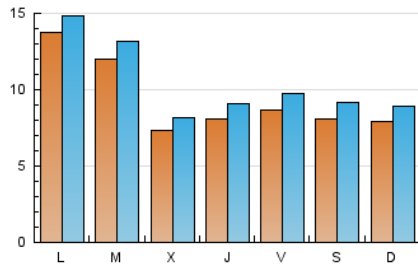

4. Gràfiques (Nacional)

4.1 Per dia de la setmana (promig)

N. únics / Visites (x 100)