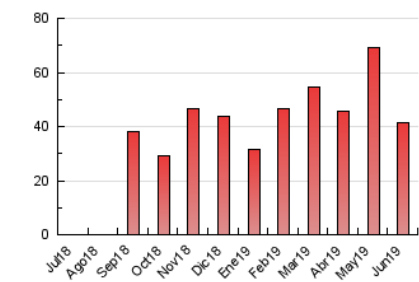

Pàgines (x 1000)