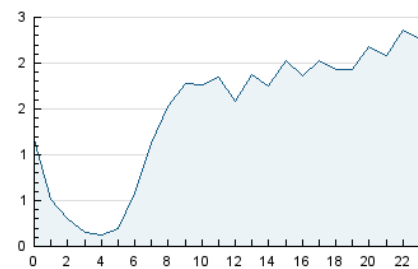

2. Seccions (Nacional)

	PÀGINES	%
HOME	1.694	4.08 %
RESTA	39.797	95.92 %

3. Per dia del mes (Nacional)

Dia	N. únics	Visites	Pàgines	Dia	N. únics	Visites	Pàgines	Dia	N. únics	Visites	Pàgines
1	894	1.030	1.338	11	1.302	1.418	1.855	21	465	515	693
2	689	760	999	12	1.259	1.391	1.788	22	524	633	773
3	1.693	1.813	2.264	13	1.054	1.151	1.544	23	590	652	839
4	1.545	1.741	2.427	14	978	1.092	1.414	24	1.931	2.099	2.869
5	835	937	1.278	15	555	661	883	25	1.310	1.382	1.928
6	653	762	1.017	16	825	971	1.205	26	247	272	425
7	785	923	1.210	17	503	534	683	27	311	372	502
8	923	1.008	1.333	18	656	722	934	28	1.228	1.383	1.909
9	511	594	795	19	605	671	918	29	1.149	1.244	1.733
10	1.383	1.503	2.146	20	1.212	1.350	1.781	30	1.333	1.471	2.008

4. Gràfiques (Nacional)

4.1 Per dia de la setmana (promig)

N. únics / Visites (x 100)

Pàgines (x 100)

4.2 Per franja horària (promig)

Visites (x 1000)

Pàgines (x 1000)

4.3 Per mesos