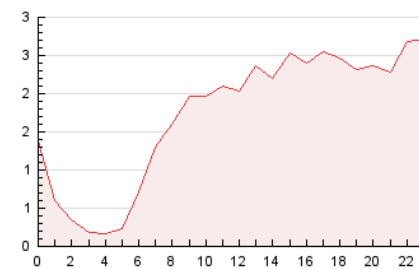

2. Seccions (Nacional)

	PÀGINES	%
HOME	1.694	4.08 %
RESTA	39.797	95.92 %

3. Per dia del mes (Nacional)

Dia	N. únics	Visites	Pàgines	Dia	N. únics	Visites	Pàgines	Dia	N. únics	Visites	Pàgines
1	894	1.030	1.338	11	1.302	1.418	1.855	21	465	515	693
2	689	760	999	12	1.259	1.391	1.788	22	524	633	773
3	1.693	1.813	2.264	13	1.054	1.151	1.544	23	590	652	839
4	1.545	1.741	2.427	14	978	1.092	1.414	24	1.931	2.099	2.869
5	835	937	1.278	15	555	661	883	25	1.310	1.382	1.928
6	653	762	1.017	16	825	971	1.205	26	247	272	425
7	785	923	1.210	17	503	534	683	27	311	372	502
8	923	1.008	1.333	18	656	722	934	28	1.228	1.383	1.909
9	511	594	795	19	605	671	918	29	1.149	1.244	1.733
10	1.383	1.503	2.146	20	1.212	1.350	1.781	30	1.333	1.471	2.008

4. Gràfiques (Nacional)

4.1 Per dia de la setmana (promig)

N. únics / Visites (x 100)

Pàgines (x 100)

4.2 Per franja horària (promig)

Visites (x 1000)

Pàgines (x 1000)

4.3 Per mesos