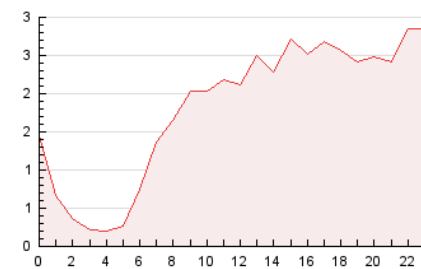

2. Seccions (Nacional i Internacional)

	PÀGINES	%
HOME	1.758	4.03 %
RESTA	41.889	95.97 %

3. Per dia del mes (Nacional i Internacional)

Dia	N. únics	Visites	Pàgines	Dia	N. únics	Visites	Pàgines	Dia	N. únics	Visites	Pàgines
1	932	1.068	1.391	11	1.354	1.471	1.934	21	485	536	719
2	719	791	1.037	12	1.296	1.429	1.855	22	547	658	802
3	1.750	1.872	2.342	13	1.086	1.187	1.591	23	614	679	874
4	1.607	1.806	2.535	14	1.013	1.131	1.465	24	2.022	2.193	3.002
5	868	970	1.319	15	593	702	935	25	1.377	1.452	2.034
6	675	785	1.042	16	861	1.009	1.253	26	268	293	453
7	822	962	1.261	17	531	565	724	27	365	429	594
8	948	1.035	1.368	18	684	750	969	28	1.449	1.612	2.240
9	529	612	819	19	630	696	952	29	1.247	1.347	1.881
10	1.466	1.594	2.274	20	1.262	1.401	1.851	30	1.415	1.556	2.131

4. Gràfiques (Nacional i Internacional)

4.1 Per dia de la setmana (promig)

N. únics / Visites (x 100)

Pàgines (x 100)

4.2 Per franja horària (promig)

Visites (x 1000)

Pàgines (x 1000)

4.3 Per mesos