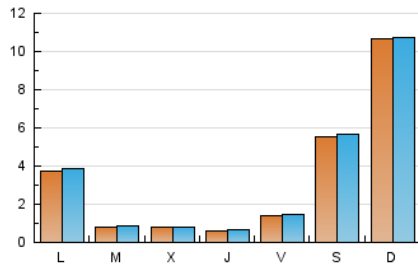

4. Gràfiques (Nacional)

4.1 Per dia de la setmana (promig)

N. únics / Visites (x 100)