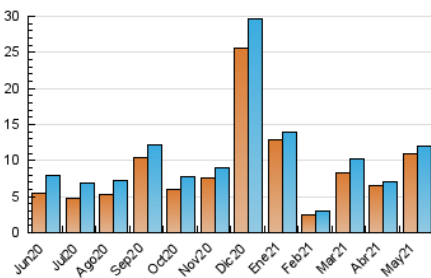

4.3 Per mesos

N. únics / Visites (x 1000)