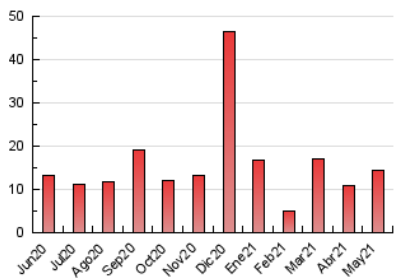

Pàgines (x 1000)