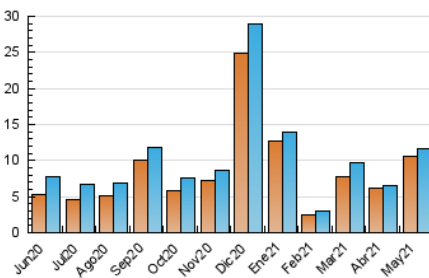

4.3 Per mesos

N. únics / Visites (x 1000)