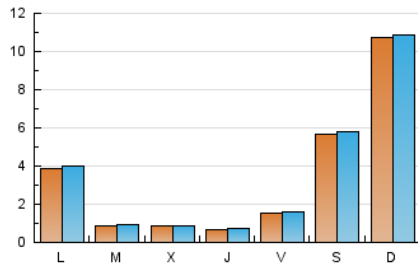

4. Gràfiques (Nacional i Internacional)

4.1 Per dia de la setmana (promig)

N. únics / Visites (x 100)