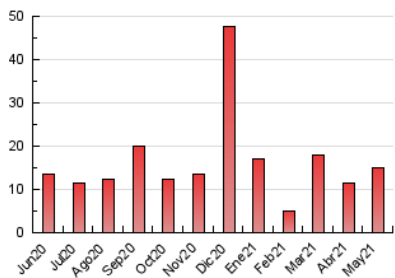

Pàgines (x 1000)