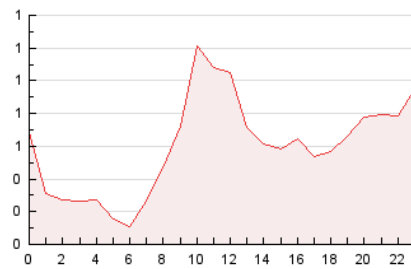

2. Seccions (Nacional)

	PÀGINES	%
HOME	320	2.21 %
RESTA	14.172	97.79 %

3. Per dia del mes (Nacional)

Dia	N. únics	Visites	Pàgines	Dia	N. únics	Visites	Pàgines	Dia	N. únics	Visites	Pàgines
1	1.095	1.099	1.159	11	85	96	172	21	23	27	43
2	4.769	4.793	4.972	12	121	129	199	22	1.485	1.512	2.441
3	1.527	1.544	1.589	13	66	71	115	23	223	227	371
4	75	92	138	14	103	111	174	24	64	66	108
5	69	73	105	15	38	40	73	25	101	108	162
6	42	46	80	16	172	184	310	26	83	88	131
7	52	64	91	17	102	118	179	27	106	110	154
8	96	108	159	18	50	50	84	28	378	388	616
9	35	36	74	19	40	40	58	29	58	62	109
10	33	42	93	20	37	39	53	30	130	140	231
								31	152	160	249

4. Gràfiques (Nacional)

4.1 Per dia de la setmana (promig)

N. únics / Visites (x 100)

Pàgines (x 100)

4.2 Per franja horària (promig)

Visites__ (x 1000)

Pàgines (x 1000)

4.3 Per mesos