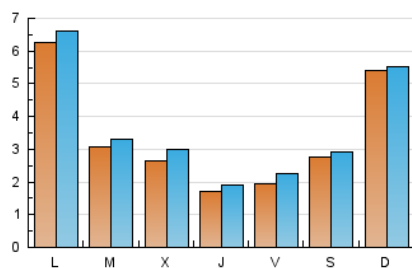

4. Gràfiques (Nacional)

4.1 Per dia de la setmana (promig)

N. únics / Visites (x 100)