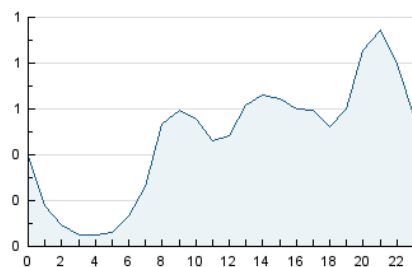

2. Seccions (Nacional)

	PÀGINES	%
HOME	504	2.71 %
RESTA	18.127	97.29 %

3. Per dia del mes (Nacional)

Dia	N. únics	Visites	Pàgines	Dia	N. únics	Visites	Pàgines	Dia	N. únics	Visites	Pàgines
1	228	244	387	11	1.309	1.342	1.985	21	67	74	118
2	93	96	184	12	247	264	420	22	127	148	251
3	31	33	51	13	207	237	330	23	56	62	107
4	625	698	1.127	14	302	320	497	24	229	234	383
5	732	788	1.329	15	195	225	341	25	121	149	216
6	514	549	847	16	796	830	1.458	26	128	140	375
7	158	171	250	17	1.484	1.515	2.752	27	185	247	438
8	202	238	444	18	443	451	766	28	165	202	324
9	140	145	228	19	116	136	309	29	228	270	418
10	785	795	1.125	20	146	161	271	30	303	318	573
								31	171	180	327

4. Gràfiques (Nacional)

4.1 Per dia de la setmana (promig)

N. únics / Visites (x 100)

Pàgines (x 100)

4.2 Per franja horària (promig)

Visites (x 1000)

Pàgines (x 1000)

4.3 Per mesos