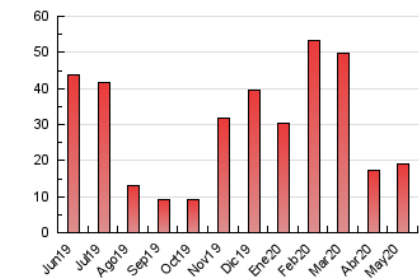

Pàgines (x 1000)