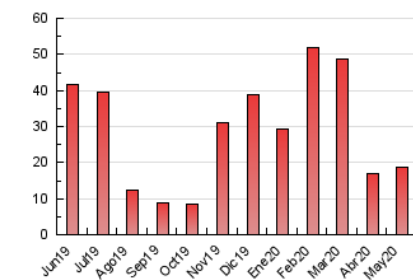

Pàgines (x 1000)