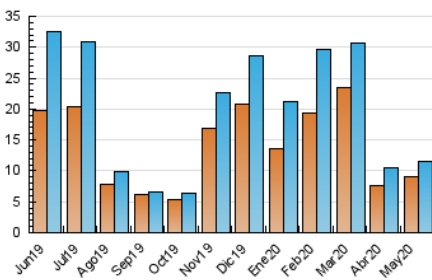

4.3 Per mesos

N. únics / Visites (x 1000)