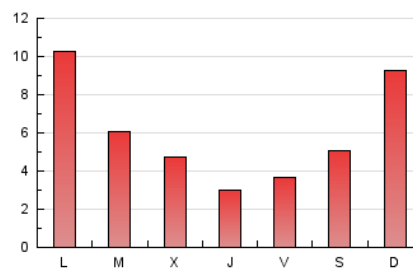

Pàgines (x 100)