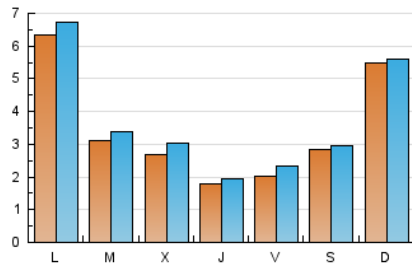

4. Gràfiques (Nacional i Internacional)

4.1 Per dia de la setmana (promig)

N. únics / Visites (x 100)