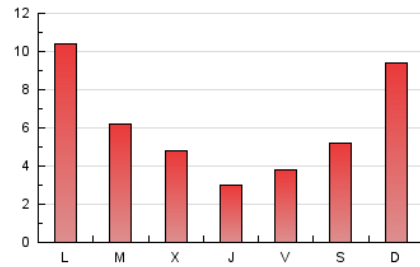

Pàgines (x 100)