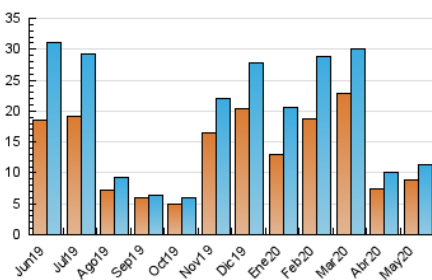

4.3 Per mesos

N. únics / Visites (x 1000)