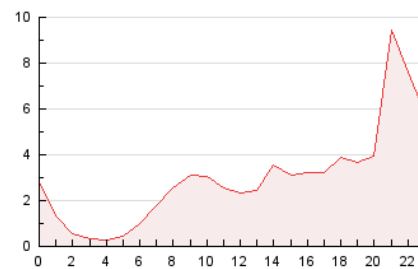

### 3. Per dia del mes (Nacional i Internacional)

Dia	N. únics	Visites	Pàgines	Dia	N. únics	Visites	Pàgines	Dia	N. únics	Visites	Pàgines
1	586	688	893	11	184	204	275	21	516	614	803
2	749	957	1.277	12	974	1.145	1.573	22	481	599	825
3	869	953	1.319	13	553	628	891	23	359	431	606
4	377	436	540	14	1.587	1.761	2.408	24	548	617	901
5	729	821	1.055	15	1.104	1.245	1.860	25	10.752	11.365	16.726
6	334	360	518	16	1.109	1.228	1.726	26	7.124	7.379	10.329
7	373	431	609	17	1.619	1.737	2.263	27	1.224	1.313	1.791
8	735	902	1.203	18	3.466	3.786	5.142	28	1.748	1.942	2.642
9	555	633	803	19	2.593	2.754	3.637	29	1.251	1.396	1.988
10	503	608	852	20	941	1.040	1.446	30	1.227	1.337	1.888
								31	2.151	2.410	3.322

4. Gràfiques (Nacional i Internacional)

4.1 Per dia de la setmana (promig)

N. únics / Visites (x 100)

Pàgines (x 100)

4.2 Per franja horària (promig)

Visites (x 1000)

Pàgines (x 1000)

4.3 Per mesos