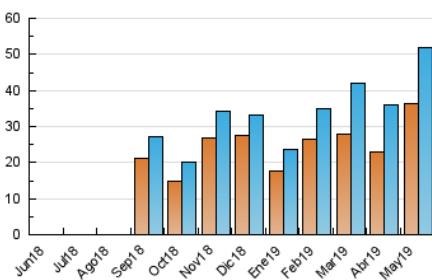

4.3 Per mesos

N. únics / Visites (x 1000)