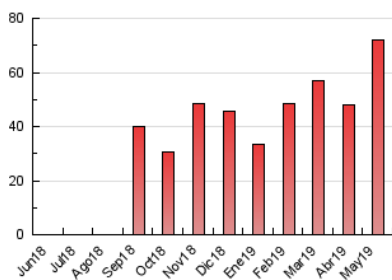

Pàgines (x 1000)