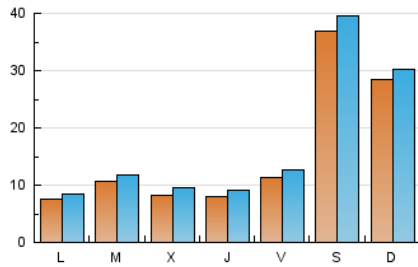

4. Gràfiques (Nacional i Internacional)

4.1 Per dia de la setmana (promig)

N. únics / Visites (x 100)