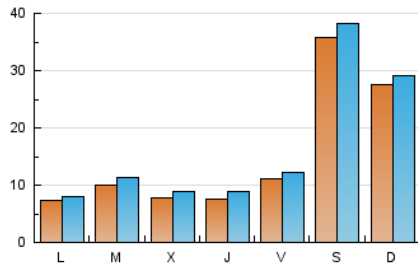

4. Gràfiques (Nacional)

4.1 Per dia de la setmana (promig)

N. únics / Visites (x 100)