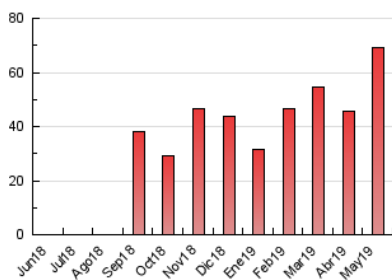

##### 4.1 Per dia de la setmana (promig)

N. únics / Visites (x 100)

Pàgines (x 100)

##### 4.2 Per franja horària (promig)

Visites (x 1000)

Pàgines (x 1000)

##### 4.3 Per mesos

N. únics / Visites (x 1000)

Pàgines (x 1000)