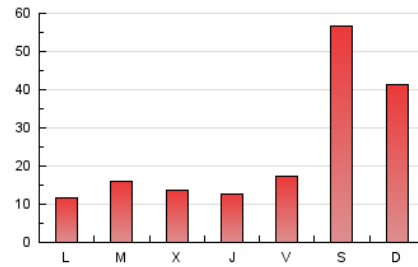

Pàgines (x 100)