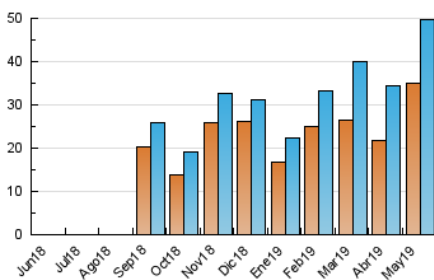

##### 4.1 Per dia de la setmana (promig)

N. únics / Visites (x 100)

Pàgines (x 100)

##### 4.2 Per franja horària (promig)

Visites (x 1000)

Pàgines (x 1000)

##### 4.3 Per mesos

N. únics / Visites (x 1000)

Pàgines (x 1000)