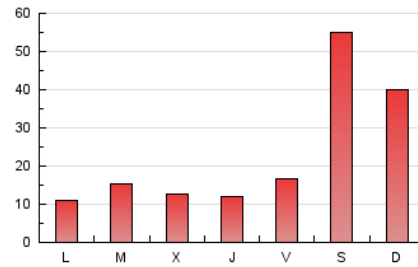

Pàgines (x 100)