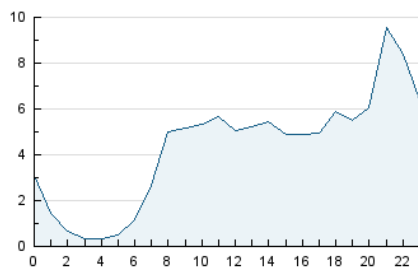

### 3. Per dia del mes (Nacional i Internacional)

Dia	N. únics	Visites	Pàgines	Dia	N. únics	Visites	Pàgines	Dia	N. únics	Visites	Pàgines
1	586	688	893	11	184	204	275	21	516	614	803
2	749	957	1.277	12	974	1.145	1.573	22	481	599	825
3	869	953	1.319	13	553	628	891	23	359	431	606
4	377	436	540	14	1.587	1.761	2.408	24	548	617	901
5	729	821	1.055	15	1.104	1.245	1.860	25	10.752	11.365	16.726
6	334	360	518	16	1.109	1.228	1.726	26	7.124	7.379	10.329
7	373	431	609	17	1.619	1.737	2.263	27	1.224	1.313	1.791
8	735	902	1.203	18	3.466	3.786	5.142	28	1.748	1.942	2.642
9	555	633	803	19	2.593	2.754	3.637	29	1.251	1.396	1.988
10	503	608	852	20	941	1.040	1.446	30	1.227	1.337	1.888
								31	2.151	2.410	3.322

4. Gràfiques (Nacional i Internacional)

4.1 Per dia de la setmana (promig)

N. únics / Visites (x 100)

Pàgines (x 100)

4.2 Per franja horària (promig)

Visites (x 1000)

Pàgines (x 1000)

4.3 Per mesos