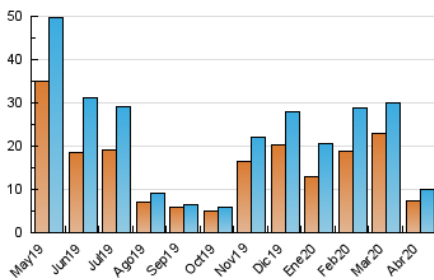

##### 4.1 Per dia de la setmana (promig)

N. únics / Visites (x 100)

Pàgines (x 100)

##### 4.2 Per franja horària (promig)

Visites (x 1000)

Pàgines (x 1000)

##### 4.3 Per mesos

N. únics / Visites (x 1000)

Pàgines (x 1000)