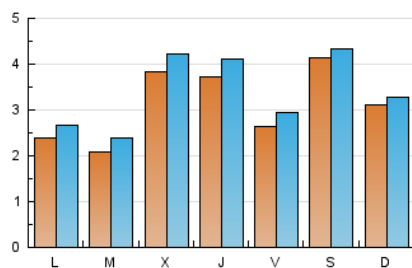

4. Gràfiques (Nacional i Internacional)

4.1 Per dia de la setmana (promig)

N. únics / Visites (x 100)