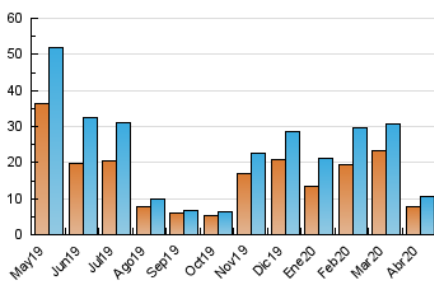

##### 4.1 Per dia de la setmana (promig)

N. únics / Visites (x 100)

Pàgines (x 100)

##### 4.2 Per franja horària (promig)

Visites (x 1000)

Pàgines (x 1000)

##### 4.3 Per mesos

N. únics / Visites (x 1000)

Pàgines (x 1000)