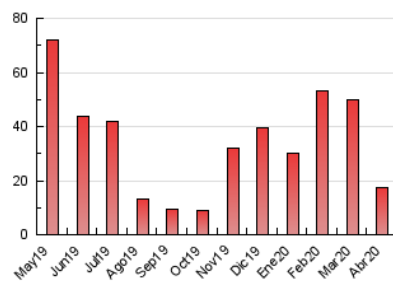

##### 4.2 Per franja horària (promig)

Visites (x 1000)

Pàgines (x 1000)

##### 4.3 Per mesos

N. únics / Visites (x 1000)

Pàgines (x 1000)