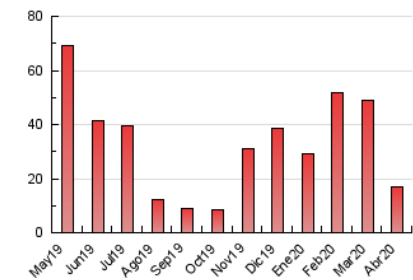

##### 4.2 Per franja horària (promig)

Visites (x 1000)

Pàgines (x 1000)

##### 4.3 Per mesos

N. únics / Visites (x 1000)

Pàgines (x 1000)