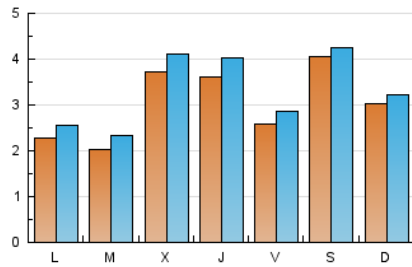

4. Gràfiques (Nacional)

4.1 Per dia de la setmana (promig)

N. únics / Visites (x 100)