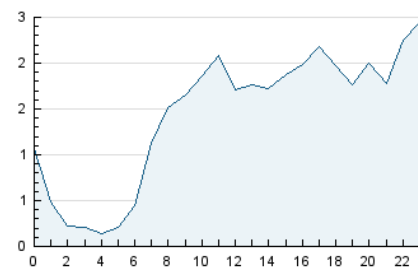

2. Seccions (Nacional)

	PÀGINES	%
HOME	1.901	4.16 %
RESTA	43.757	95.84 %

3. Per dia del mes (Nacional)

Dia	N. únics	Visites	Pàgines	Dia	N. únics	Visites	Pàgines	Dia	N. únics	Visites	Pàgines
1	1.017	1.127	1.614	11	649	733	1.003	21	804	900	1.173
2	715	852	1.173	12	934	985	1.495	22	1.229	1.329	1.762
3	889	1.081	1.435	13	397	443	609	23	967	1.046	1.353
4	458	533	687	14	607	674	875	24	1.038	1.248	1.640
5	707	754	995	15	3.522	3.679	4.808	25	702	802	1.019
6	1.319	1.474	1.894	16	1.020	1.116	1.515	26	676	769	1.004
7	927	980	1.258	17	664	802	1.104	27	643	701	968
8	1.441	1.587	2.134	18	1.266	1.386	1.786	28	734	881	1.110
9	1.140	1.255	1.650	19	3.597	3.727	4.660	29	597	720	1.002
10	937	1.014	1.353	20	738	834	1.104	30	933	1.044	1.475

4. Gràfiques (Nacional)

4.1 Per dia de la setmana (promig)

N. únics / Visites (x 100)

Pàgines (x 100)

4.2 Per franja horària (promig)

Visites (x 1000)

Pàgines (x 1000)

4.3 Per mesos