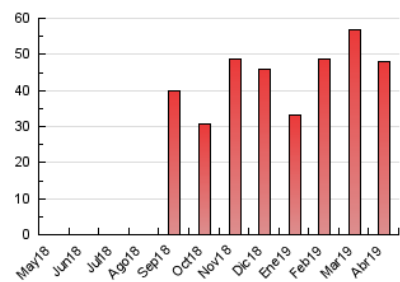

Pàgines (x 1000)