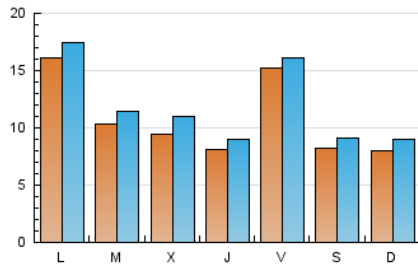

4. Gràfiques (Nacional i Internacional)

4.1 Per dia de la setmana (promig)

N. únics / Visites (x 100)