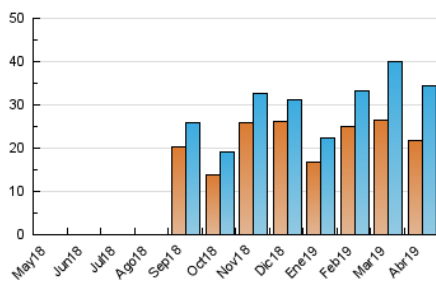

4.3 Per mesos

N. únics / Visites (x 1000)