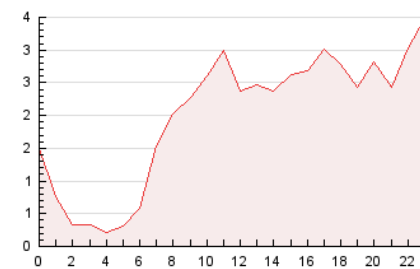

2. Seccions (Nacional i Internacional)

	PÀGINES	%
HOME	1.995	4.16 %
RESTA	45.973	95.84 %

3. Per dia del mes (Nacional i Internacional)

Dia	N. únics	Visites	Pàgines	Dia	N. únics	Visites	Pàgines	Dia	N. únics	Visites	Pàgines
1	1.086	1.199	1.723	11	700	792	1.078	21	853	952	1.248
2	765	911	1.247	12	973	1.036	1.572	22	1.267	1.370	1.837
3	943	1.146	1.512	13	433	484	659	23	1.003	1.086	1.406
4	486	561	724	14	630	703	916	24	1.079	1.291	1.702
5	733	781	1.032	15	3.585	3.745	4.892	25	727	829	1.058
6	1.398	1.556	2.006	16	1.057	1.155	1.571	26	726	827	1.079
7	972	1.027	1.327	17	695	837	1.150	27	671	730	1.006
8	1.496	1.644	2.210	18	1.313	1.437	1.849	28	762	914	1.146
9	1.324	1.453	1.950	19	3.673	3.803	4.754	29	646	775	1.079
10	1.061	1.146	1.536	20	765	861	1.135	30	991	1.106	1.564

4. Gràfiques (Nacional i Internacional)

4.1 Per dia de la setmana (promig)

N. únics / Visites (x 100)

Pàgines (x 100)

4.2 Per franja horària (promig)

Visites (x 1000)

Pàgines (x 1000)

4.3 Per mesos