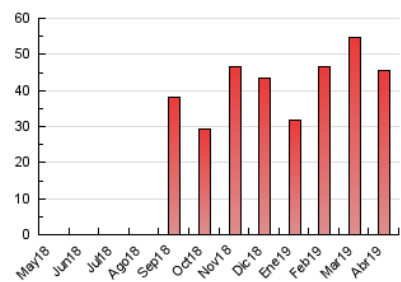

Pàgines (x 1000)