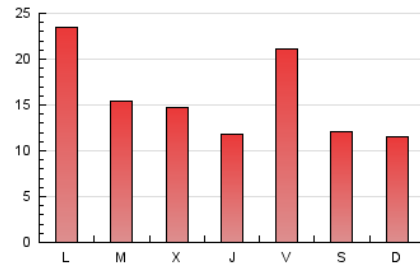

Pàgines (x 100)