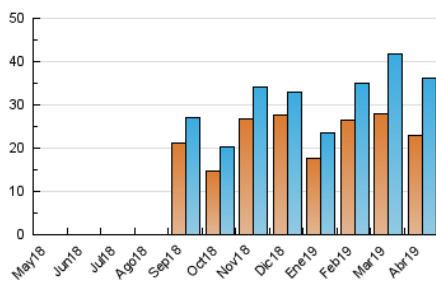

4.3 Per mesos

N. únics / Visites (x 1000)