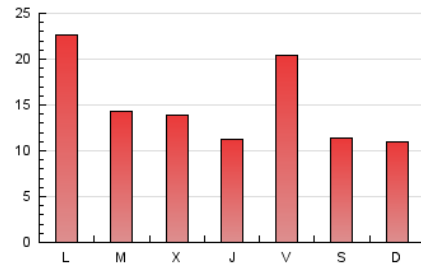

Pàgines (x 100)