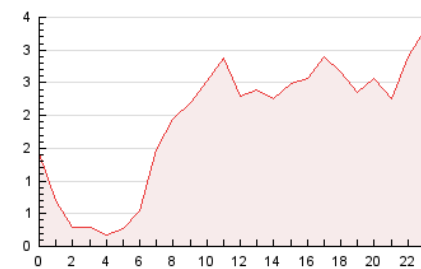

2. Seccions (Nacional)

	PÀGINES	%
HOME	1.901	4.16 %
RESTA	43.757	95.84 %

3. Per dia del mes (Nacional)

Dia	N. únics	Visites	Pàgines	Dia	N. únics	Visites	Pàgines	Dia	N. únics	Visites	Pàgines
1	1.017	1.127	1.614	11	649	733	1.003	21	804	900	1.173
2	715	852	1.173	12	934	985	1.495	22	1.229	1.329	1.762
3	889	1.081	1.435	13	397	443	609	23	967	1.046	1.353
4	458	533	687	14	607	674	875	24	1.038	1.248	1.640
5	707	754	995	15	3.522	3.679	4.808	25	702	802	1.019
6	1.319	1.474	1.894	16	1.020	1.116	1.515	26	676	769	1.004
7	927	980	1.258	17	664	802	1.104	27	643	701	968
8	1.441	1.587	2.134	18	1.266	1.386	1.786	28	734	881	1.110
9	1.140	1.255	1.650	19	3.597	3.727	4.660	29	597	720	1.002
10	937	1.014	1.353	20	738	834	1.104	30	933	1.044	1.475

4. Gràfiques (Nacional)

4.1 Per dia de la setmana (promig)

N. únics / Visites (x 100)

Pàgines (x 100)

4.2 Per franja horària (promig)

Visites (x 1000)

Pàgines (x 1000)

4.3 Per mesos