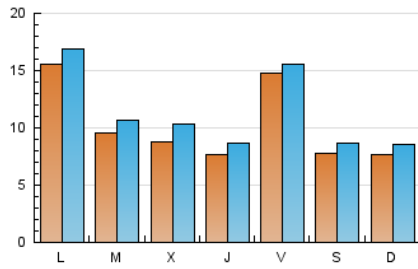

4. Gràfiques (Nacional)

4.1 Per dia de la setmana (promig)

N. únics / Visites (x 100)