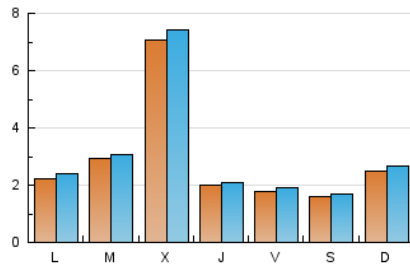

4. Gràfiques (Nacional)

4.1 Per dia de la setmana (promig)

N. únics / Visites (x 100)