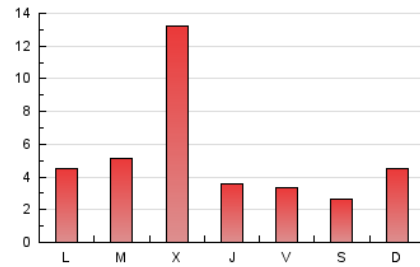

Pàgines (x 100)