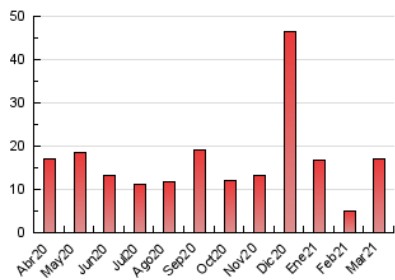

##### 4.2 Per franja horària (promig)

Visites (x 1000)

Pàgines (x 1000)

##### 4.3 Per mesos

N. únics / Visites (x 1000)

Pàgines (x 1000)