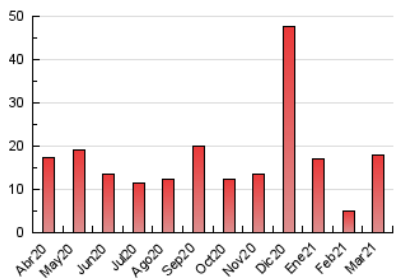

Pàgines (x 1000)