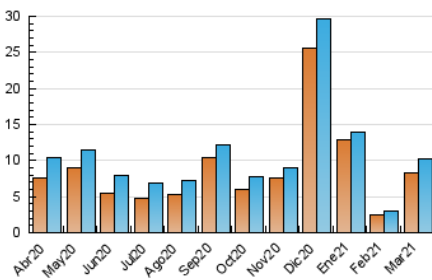

4.3 Per mesos

N. únics / Visites (x 1000)