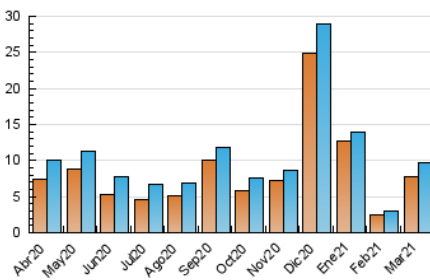

##### 4.1 Per dia de la setmana (promig)

N. únics / Visites (x 100)

Pàgines (x 100)

##### 4.2 Per franja horària (promig)

Visites (x 1000)

Pàgines (x 1000)

##### 4.3 Per mesos

N. únics / Visites (x 1000)

Pàgines (x 1000)