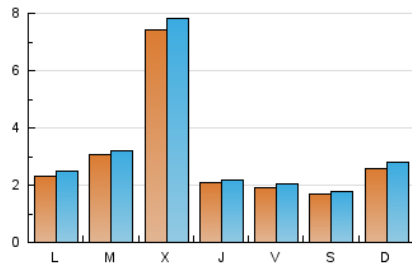

4. Gràfiques (Nacional i Internacional)

4.1 Per dia de la setmana (promig)

N. únics / Visites (x 100)