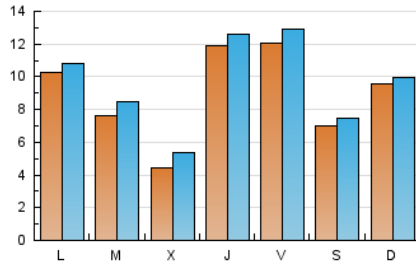

4. Gràfiques (Nacional)

4.1 Per dia de la setmana (promig)

N. únics / Visites (x 100)