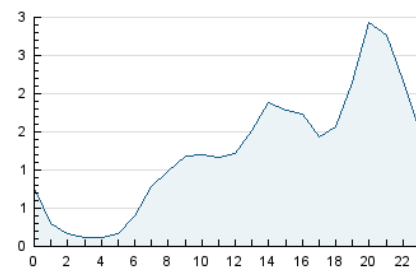

2. Seccions (Nacional)

	PÀGINES	%
HOME	746	1.53 %
RESTA	47.978	98.47 %

3. Per dia del mes (Nacional)

Dia	N. únics	Visites	Pàgines	Dia	N. únics	Visites	Pàgines	Dia	N. únics	Visites	Pàgines
1	2.263	2.328	3.845	11	387	479	762	21	212	240	349
2	1.765	1.855	3.088	12	4.032	4.215	6.651	22	262	291	466
3	848	936	1.625	13	3.525	3.656	5.888	23	335	391	604
4	650	760	1.271	14	869	913	1.539	24	1.153	1.287	2.168
5	442	487	731	15	399	412	638	25	529	632	1.091
6	593	671	995	16	185	196	382	26	178	205	308
7	358	402	621	17	192	236	352	27	508	583	997
8	1.587	1.687	3.065	18	205	263	381	28	1.360	1.418	2.505
9	635	694	1.144	19	119	146	202	29	261	267	461
10	671	796	1.341	20	201	262	397	30	2.200	2.277	3.180
								31	956	1.002	1.677

4. Gràfiques (Nacional)

4.1 Per dia de la setmana (promig)

N. únics / Visites (x 100)

Pàgines (x 100)

4.2 Per franja horària (promig)

Visites (x 1000)

Pàgines (x 1000)

4.3 Per mesos