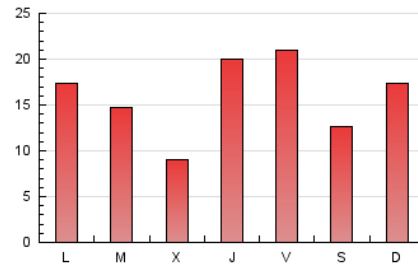

Pàgines (x 100)