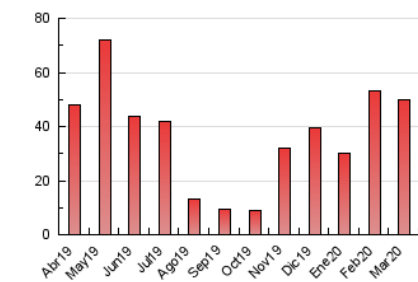

Pàgines (x 1000)