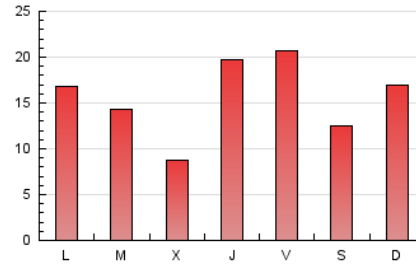

Pàgines (x 100)