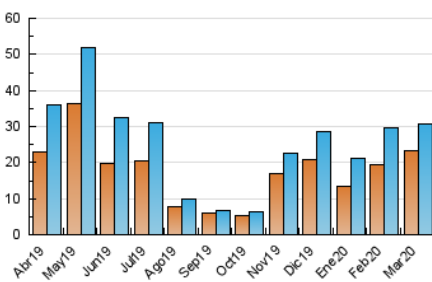

4.3 Per mesos

N. únics / Visites (x 1000)