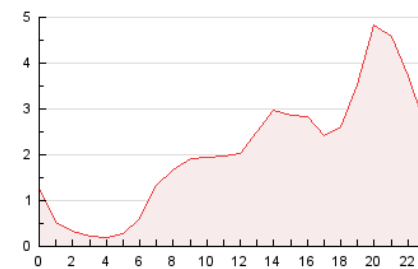

2. Seccions (Nacional i Internacional)

	PÀGINES	%
HOME	783	1.57 %
RESTA	49.052	98.43 %

3. Per dia del mes (Nacional i Internacional)

Dia	N. únics	Visites	Pàgines	Dia	N. únics	Visites	Pàgines	Dia	N. únics	Visites	Pàgines
1	2.307	2.376	3.926	11	397	491	777	21	222	250	368
2	1.792	1.882	3.137	12	4.083	4.273	6.734	22	271	300	478
3	881	972	1.698	13	3.575	3.708	5.972	23	349	405	625
4	669	779	1.298	14	884	928	1.558	24	1.179	1.313	2.217
5	449	494	745	15	411	424	658	25	545	649	1.121
6	605	683	1.011	16	193	204	394	26	190	218	335
7	369	413	634	17	198	242	376	27	520	597	1.020
8	1.635	1.740	3.154	18	220	278	402	28	1.367	1.426	2.518
9	649	709	1.172	19	122	149	207	29	268	275	477
10	687	813	1.363	20	207	268	406	30	2.307	2.387	3.331
								31	981	1.027	1.723

4. Gràfiques (Nacional i Internacional)

4.1 Per dia de la setmana (promig)

N. únics / Visites (x 100)

Pàgines (x 100)

4.2 Per franja horària (promig)

Visites (x 1000)

Pàgines (x 1000)

4.3 Per mesos