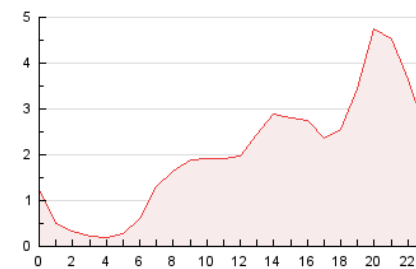

2. Seccions (Nacional)

	PÀGINES	%
HOME	746	1.53 %
RESTA	47.978	98.47 %

3. Per dia del mes (Nacional)

Dia	N. únics	Visites	Pàgines	Dia	N. únics	Visites	Pàgines	Dia	N. únics	Visites	Pàgines
1	2.263	2.328	3.845	11	387	479	762	21	212	240	349
2	1.765	1.855	3.088	12	4.032	4.215	6.651	22	262	291	466
3	848	936	1.625	13	3.525	3.656	5.888	23	335	391	604
4	650	760	1.271	14	869	913	1.539	24	1.153	1.287	2.168
5	442	487	731	15	399	412	638	25	529	632	1.091
6	593	671	995	16	185	196	382	26	178	205	308
7	358	402	621	17	192	236	352	27	508	583	997
8	1.587	1.687	3.065	18	205	263	381	28	1.360	1.418	2.505
9	635	694	1.144	19	119	146	202	29	261	267	461
10	671	796	1.341	20	201	262	397	30	2.200	2.277	3.180
								31	956	1.002	1.677

4. Gràfiques (Nacional)

4.1 Per dia de la setmana (promig)

N. únics / Visites (x 100)

Pàgines (x 100)

4.2 Per franja horària (promig)

Visites (x 1000)

Pàgines (x 1000)

4.3 Per mesos