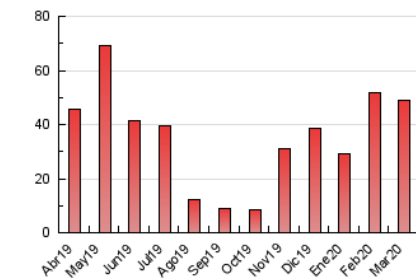

Pàgines (x 1000)