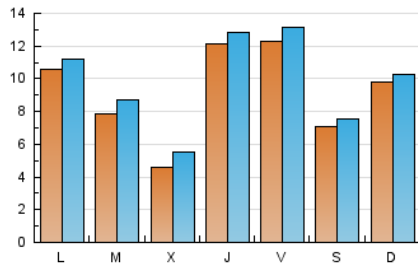

2. Seccions (Nacional i Internacional)

	PÀGINES	%
HOME	783	1.57 %
RESTA	49.052	98.43 %

3. Per dia del mes (Nacional i Internacional)

Dia	N. únics	Visites	Pàgines	Dia	N. únics	Visites	Pàgines	Dia	N. únics	Visites	Pàgines
1	2.307	2.376	3.926	11	397	491	777	21	222	250	368
2	1.792	1.882	3.137	12	4.083	4.273	6.734	22	271	300	478
3	881	972	1.698	13	3.575	3.708	5.972	23	349	405	625
4	669	779	1.298	14	884	928	1.558	24	1.179	1.313	2.217
5	449	494	745	15	411	424	658	25	545	649	1.121
6	605	683	1.011	16	193	204	394	26	190	218	335
7	369	413	634	17	198	242	376	27	520	597	1.020
8	1.635	1.740	3.154	18	220	278	402	28	1.367	1.426	2.518
9	649	709	1.172	19	122	149	207	29	268	275	477
10	687	813	1.363	20	207	268	406	30	2.307	2.387	3.331
								31	981	1.027	1.723

4. Gràfiques (Nacional i Internacional)

4.1 Per dia de la setmana (promig)

N. únics / Visites (x 100)

Pàgines (x 100)

4.2 Per franja horària (promig)

Visites (x 1000)

Pàgines (x 1000)

4.3 Per mesos