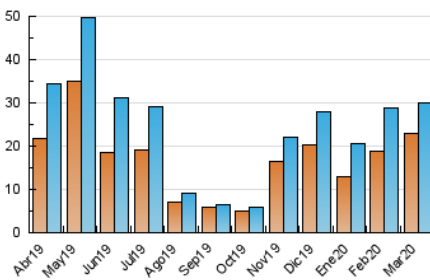

4.3 Per mesos

N. únics / Visites (x 1000)