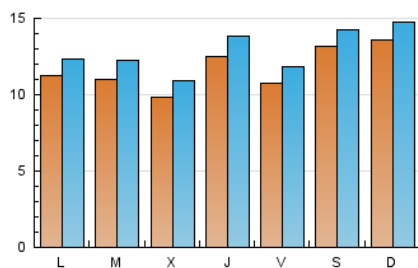

4. Gràfiques (Nacional)

4.1 Per dia de la setmana (promig)

N. únics / Visites (x 100)