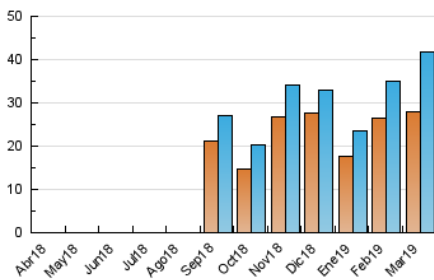

4.3 Per mesos

N. únics / Visites (x 1000)