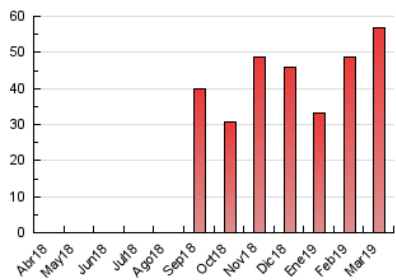

Pàgines (x 1000)