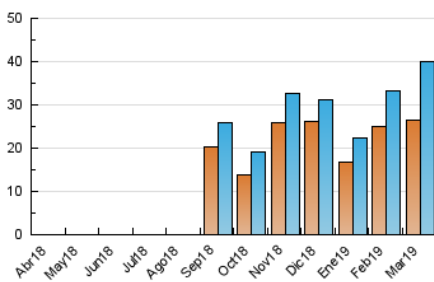

##### 4.1 Per dia de la setmana (promig)

N. únics / Visites (x 100)

Pàgines (x 100)

##### 4.2 Per franja horària (promig)

Visites (x 1000)

Pàgines (x 1000)

##### 4.3 Per mesos

N. únics / Visites (x 1000)

Pàgines (x 1000)