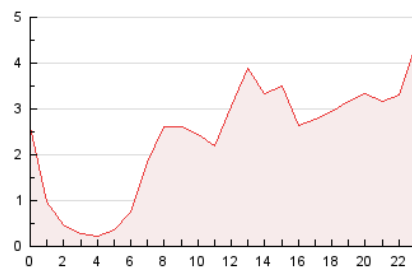

### 3. Per dia del mes (Nacional i Internacional)

Dia	N. únics	Visites	Pàgines	Dia	N. únics	Visites	Pàgines	Dia	N. únics	Visites	Pàgines
1	606	645	878	11	603	706	1.015	21	523	576	883
2	1.638	1.820	2.511	12	1.235	1.415	1.846	22	1.147	1.239	1.557
3	3.422	3.724	5.109	13	1.079	1.191	1.663	23	1.459	1.546	1.977
4	760	840	1.170	14	1.096	1.255	1.730	24	1.212	1.269	1.639
5	808	901	1.197	15	875	976	1.411	25	1.885	2.025	2.627
6	717	817	1.088	16	2.291	2.432	3.253	26	1.779	1.902	2.632
7	2.899	3.158	4.226	17	1.259	1.381	1.843	27	1.315	1.408	1.878
8	2.534	2.761	3.841	18	1.450	1.573	2.280	28	675	766	1.059
9	1.019	1.119	1.513	19	747	870	1.195	29	441	521	705
10	909	1.000	1.379	20	1.007	1.148	1.598	30	453	522	721
								31	281	318	441

4. Gràfiques (Nacional i Internacional)

4.1 Per dia de la setmana (promig)

N. únics / Visites (x 100)

Pàgines (x 100)

4.2 Per franja horària (promig)

Visites (x 1000)

Pàgines (x 1000)

4.3 Per mesos