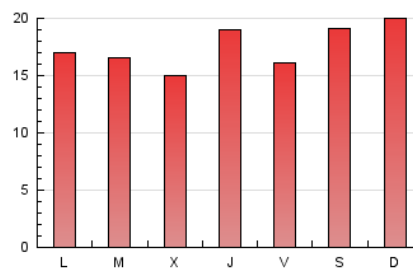

Pàgines (x 100)