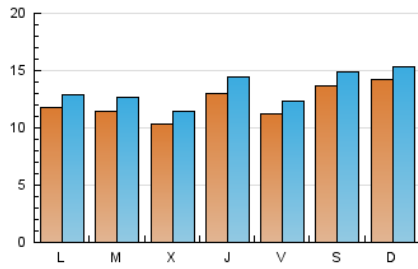

4. Gràfiques (Nacional i Internacional)

4.1 Per dia de la setmana (promig)

N. únics / Visites (x 100)