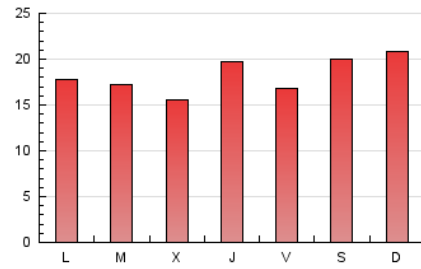

Pàgines (x 100)