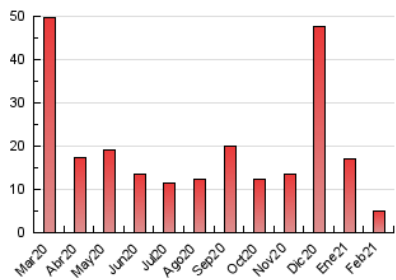

Pàgines (x 1000)