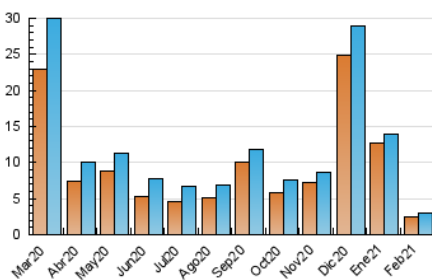

##### 4.1 Per dia de la setmana (promig)

N. únics / Visites (x 100)

Pàgines (x 100)

##### 4.2 Per franja horària (promig)

Visites (x 1000)

Pàgines (x 1000)

##### 4.3 Per mesos

N. únics / Visites (x 1000)

Pàgines (x 1000)