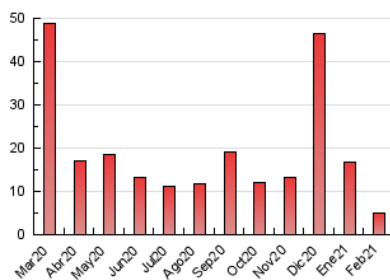

##### 4.2 Per franja horària (promig)

Visites (x 1000)

Pàgines (x 1000)

##### 4.3 Per mesos

N. únics / Visites (x 1000)

Pàgines (x 1000)