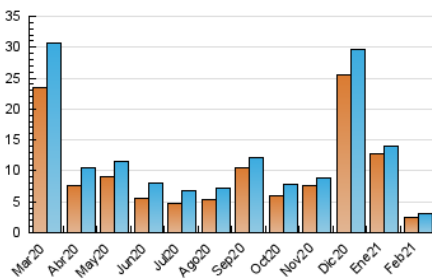

4.3 Per mesos

N. únics / Visites (x 1000)