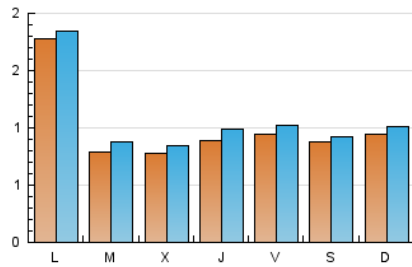

4. Gràfiques (Nacional i Internacional)

4.1 Per dia de la setmana (promig)

N. únics / Visites (x 100)