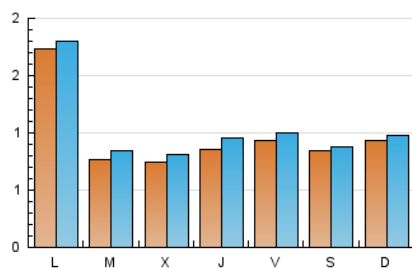

4. Gràfiques (Nacional)

4.1 Per dia de la setmana (promig)

N. únics / Visites (x 100)