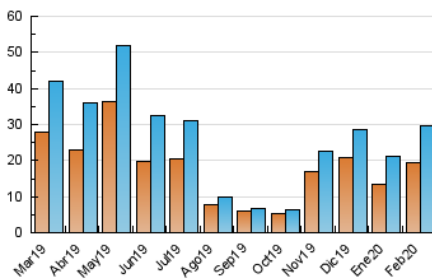

4.3 Per mesos

N. únics / Visites (x 1000)