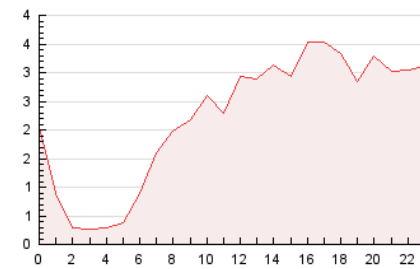

### 3. Per dia del mes (Nacional i Internacional)

Dia	N. únics	Visites	Pàgines	Dia	N. únics	Visites	Pàgines	Dia	N. únics	Visites	Pàgines
1	217	231	445	11	466	539	1.124	21	1.462	1.666	3.008
2	467	484	875	12	2.789	2.983	4.974	22	685	748	1.368
3	802	883	1.723	13	1.315	1.430	2.447	23	418	467	1.096
4	1.132	1.280	2.285	14	680	752	1.261	24	383	429	725
5	1.255	1.433	2.415	15	1.613	1.787	3.088	25	643	757	1.218
6	410	466	795	16	958	1.100	1.919	26	886	987	1.696
7	368	441	714	17	397	445	889	27	2.535	2.706	4.669
8	638	670	1.166	18	1.359	1.526	2.720	28	1.943	2.044	3.486
9	514	562	1.546	19	576	707	1.164	29	545	572	1.032
10	719	817	1.736	20	685	806	1.725				

4. Gràfiques (Nacional i Internacional)

4.1 Per dia de la setmana (promig)

N. únics / Visites (x 100)

Pàgines (x 100)

4.2 Per franja horària (promig)

Visites (x 1000)

Pàgines (x 1000)

4.3 Per mesos