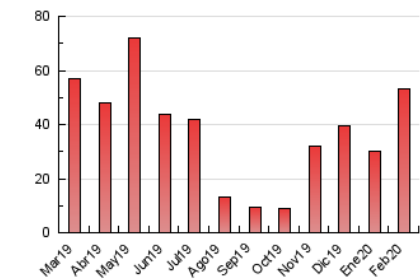

Pàgines (x 1000)