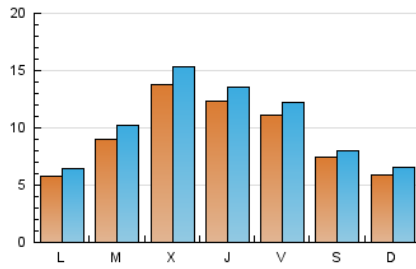

4. Gràfiques (Nacional i Internacional)

4.1 Per dia de la setmana (promig)

N. únics / Visites (x 100)