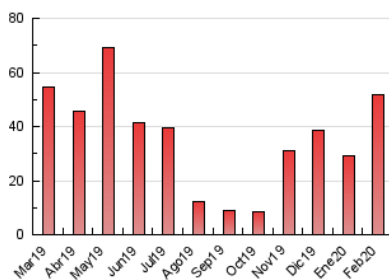

##### 4.2 Per franja horària (promig)

Visites (x 1000)

Pàgines (x 1000)

##### 4.3 Per mesos

N. únics / Visites (x 1000)

Pàgines (x 1000)