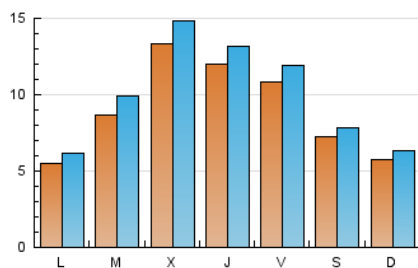

4. Gràfiques (Nacional)

4.1 Per dia de la setmana (promig)

N. únics / Visites (x 100)