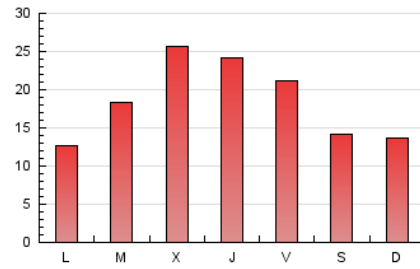

Pàgines (x 100)