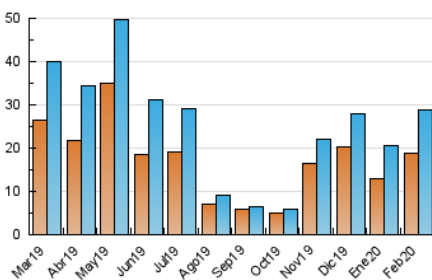

##### 4.1 Per dia de la setmana (promig)

N. únics / Visites (x 100)

Pàgines (x 100)

##### 4.2 Per franja horària (promig)

Visites (x 1000)

Pàgines (x 1000)

##### 4.3 Per mesos

N. únics / Visites (x 1000)

Pàgines (x 1000)