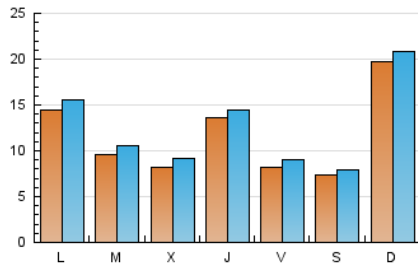

4. Gràfiques (Nacional i Internacional)

4.1 Per dia de la setmana (promig)

N. únics / Visites (x 100)