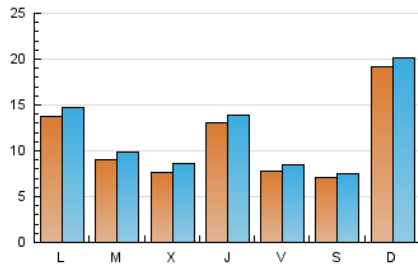

4. Gràfiques (Nacional)

4.1 Per dia de la setmana (promig)

N. únics / Visites (x 100)