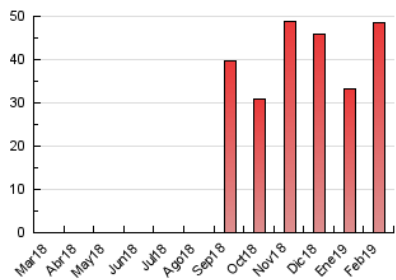

Pàgines (x 1000)