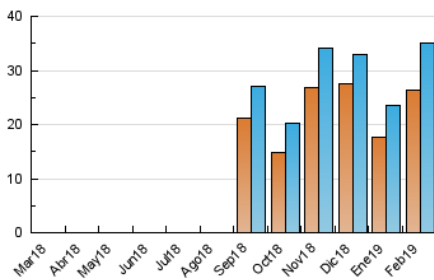

4.3 Per mesos

N. únics / Visites (x 1000)