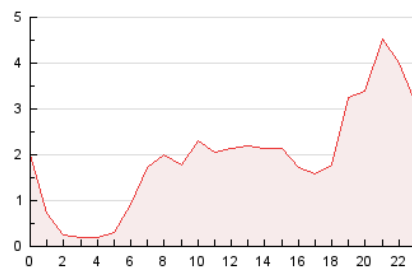

#### 3. Per dia del mes (Nacional)

Dia	N. únics	Visites	Pàgines	Dia	N. únics	Visites	Pàgines	Dia	N. únics	Visites	Pàgines
1	1.415	1.526	2.059	11	2.497	2.650	3.652	21	243	273	394
2	1.271	1.353	1.916	12	1.079	1.143	1.510	22	696	755	945
3	546	610	812	13	655	756	1.061	23	520	560	772
4	498	547	742	14	254	284	426	24	348	381	557
5	602	663	1.024	15	221	259	357	25	827	949	1.402
6	660	747	1.019	16	344	376	501	26	1.491	1.664	2.441
7	553	647	898	17	4.343	4.535	6.364	27	649	738	1.123
8	780	877	1.195	18	1.658	1.726	2.466	28	4.179	4.342	5.804
9	673	726	1.008	19	441	487	673				
10	2.406	2.522	3.534	20	1.096	1.231	1.776				

4. Gràfiques (Nacional)

4.1 Per dia de la setmana (promig)

N. únics / Visites (x 100)

Pàgines (x 100)

4.2 Per franja horària (promig)

Visites (x 1000)

Pàgines (x 1000)

4.3 Per mesos