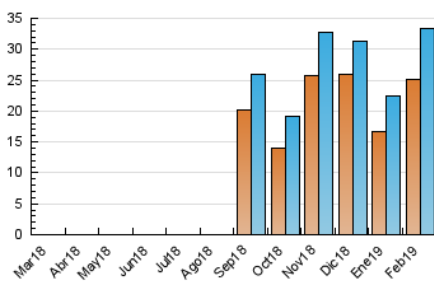

4.3 Per mesos

N. únics / Visites (x 1000)