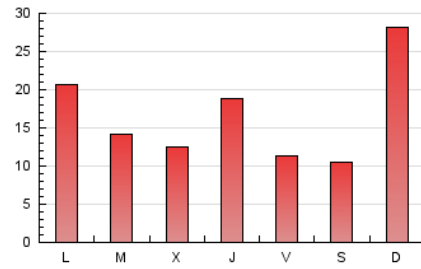

Pàgines (x 100)