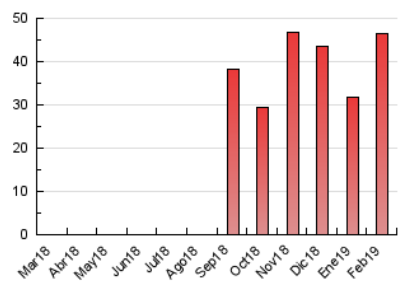

Pàgines (x 1000)