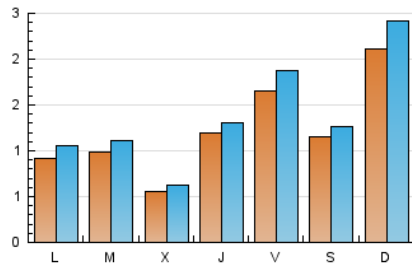

1. Cifras totales y promedios (Nacional e Internacional)

MES - AÑO	NAVEGADORES UNICOS	VISITAS	PAGINAS
Enero - 2023	1.908	4.310	5.158
PROMEDIO DIARIO	124	139	166
PROMEDIO LUNES-VIERNES	106	118	143
PROMEDIO SABADO-DOMINGO	168	190	223
PAGINAS / VISITAS	1,20		
DURACION MEDIA VISITAS	0:00:34		
DURACION MEDIA PAGINAS	0:02:53		

2. Secciones (Nacional e Internacional)

	PAGINAS	%
HOME	211	4.09 %
RESTO	4.947	95.91 %

3. Por día del mes (Nacional e Internacional)

Día	N. únicos	Visitas	Páginas	Día	N. únicos	Visitas	Páginas	Día	N. únicos	Visitas	Páginas
1	54	62	78	11	119	129	142	21	15	18	21
2	30	44	70	12	25	32	32	22	272	303	370
3	122	134	149	13	391	447	530	23	85	102	159
4	39	40	52	14	253	270	346	24	58	66	94
5	141	154	168	15	269	308	359	25	35	37	42
6	17	19	22	16	121	134	150	26	123	128	147
7	78	88	99	17	92	102	139	27	134	145	168
8	327	391	444	18	32	40	50	28	112	129	137
9	76	96	144	19	191	204	247	29	132	144	154
10	30	34	64	20	119	138	179	30	148	155	167
								31	195	217	235

4. Gráficas (Nacional e Internacional)

4.1 Por día de la semana (promedio)

N. únicos / Visitas (x 100)

Páginas (x 100)

4.2 Por franja horaria (promedio)

Visitas__ (x 1000)

Páginas (x 1000)

4.3 Por meses