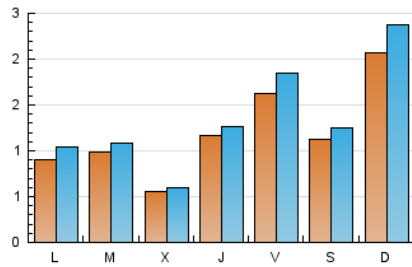

1. Cifras totales y promedios (Nacional)

MES - AÑO	NAVEGADORES UNICOS	VISITAS	PAGINAS
Enero - 2023	1.863	4.240	5.080
PROMEDIO DIARIO	122	137	164
PROMEDIO LUNES-VIERNES	104	116	141
PROMEDIO SABADO-DOMINGO	165	188	220
PAGINAS / VISITAS	1,20		
DURACION MEDIA VISITAS		0:00:34	
DURACION MEDIA PAGINAS		0:02:54	

2. Secciones (Nacional)

	PAGINAS	%
HOME	211	4.15 %
RESTO	4.869	95.85 %

3. Por día del mes (Nacional)

Día	N. únicos	Visitas	Páginas	Día	N. únicos	Visitas	Páginas	Día	N. únicos	Visitas	Páginas
1	52	60	75	11	114	124	135	21	15	18	21
2	29	43	69	12	22	29	29	22	269	299	366
3	120	132	147	13	386	442	524	23	83	99	155
4	37	38	50	14	248	265	341	24	58	66	94
5	137	150	164	15	263	302	351	25	35	37	42
6	16	18	20	16	120	133	149	26	122	127	146
7	78	88	99	17	92	102	139	27	132	143	166
8	323	387	440	18	32	40	50	28	111	128	136
9	74	94	142	19	187	200	243	29	130	142	152
10	29	33	63	20	118	137	178	30	146	153	165
								31	189	211	229

4. Gráficas (Nacional)

4.1 Por día de la semana (promedio)

N. únicos / Visitas (x 100)

Páginas (x 100)

4.2 Por franja horaria (promedio)

Visitas__ (x 1000)

Páginas (x 1000)

4.3 Por meses