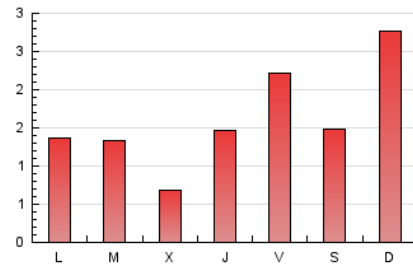

1. Cifras totales y promedios (Nacional)

MES - AÑO	NAVEGADORES UNICOS	VISITAS	PAGINAS
Enero - 2023	1.863	4.240	5.080
PROMEDIO DIARIO	122	137	164
PROMEDIO LUNES-VIERNES	104	116	141
PROMEDIO SABADO-DOMINGO	165	188	220
PAGINAS / VISITAS	1,20		
DURACION MEDIA VISITAS		0:00:34	
DURACION MEDIA PAGINAS		0:02:54	

2. Secciones (Nacional)

	PAGINAS	%
HOME	211	4.15 %
RESTO	4.869	95.85 %

3. Por día del mes (Nacional)

Día	N. únicos	Visitas	Páginas	Día	N. únicos	Visitas	Páginas	Día	N. únicos	Visitas	Páginas
1	52	60	75	11	114	124	135	21	15	18	21
2	29	43	69	12	22	29	29	22	269	299	366
3	120	132	147	13	386	442	524	23	83	99	155
4	37	38	50	14	248	265	341	24	58	66	94
5	137	150	164	15	263	302	351	25	35	37	42
6	16	18	20	16	120	133	149	26	122	127	146
7	78	88	99	17	92	102	139	27	132	143	166
8	323	387	440	18	32	40	50	28	111	128	136
9	74	94	142	19	187	200	243	29	130	142	152
10	29	33	63	20	118	137	178	30	146	153	165
								31	189	211	229

4. Gráficas (Nacional)

4.1 Por día de la semana (promedio)

N. únicos / Visitas (x 100)

Páginas (x 100)

4.2 Por franja horaria (promedio)

Visitas__ (x 1000)

Páginas (x 1000)

4.3 Por meses