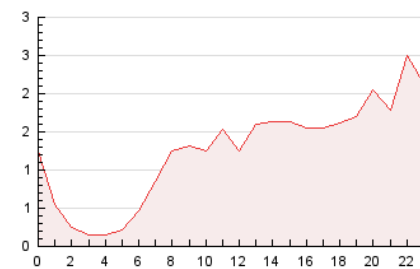

2. Seccions (Nacional i Internacional)

	PÀGINES	%
HOME	901	2.98 %
RESTA	29.331	97.02 %

3. Per dia del mes (Nacional i Internacional)

Dia	N. únics	Visites	Pàgines	Dia	N. únics	Visites	Pàgines	Dia	N. únics	Visites	Pàgines
1	697	726	993	11	494	513	732	21	53	55	78
2	637	689	890	12	904	964	1.313	22	220	252	324
3	196	229	300	13	611	746	1.073	23	1.436	1.606	2.183
4	319	330	435	14	515	669	999	24	1.830	1.906	2.654
5	142	156	217	15	1.282	1.443	1.908	25	1.096	1.203	1.651
6	412	477	746	16	1.073	1.151	1.577	26	1.161	1.218	1.697
7	522	573	818	17	731	802	1.128	27	690	732	972
8	434	540	712	18	426	457	614	28	584	628	985
9	319	365	600	19	315	352	497	29	278	332	732
10	880	945	1.367	20	155	166	229	30	300	346	598
								31	521	633	1.210

4. Gràfiques (Nacional i Internacional)

4.1 Per dia de la setmana (promig)

N. únics / Visites (x 100)

Pàgines (x 100)

4.2 Per franja horària (promig)

Visites (x 1000)

Pàgines (x 1000)

4.3 Per mesos