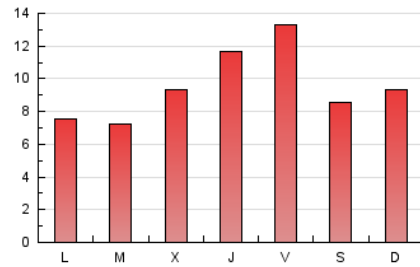

Pàgines (x 100)