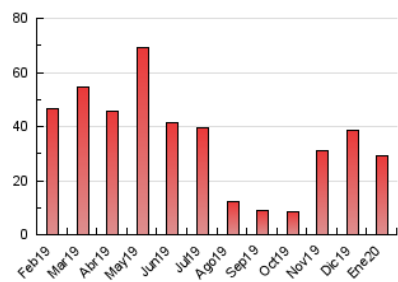

Pàgines (x 1000)