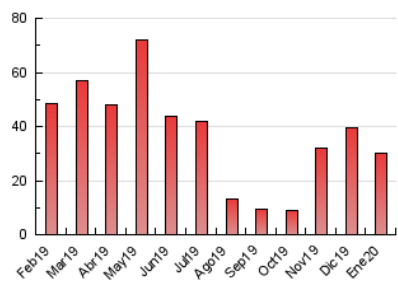

Pàgines (x 1000)