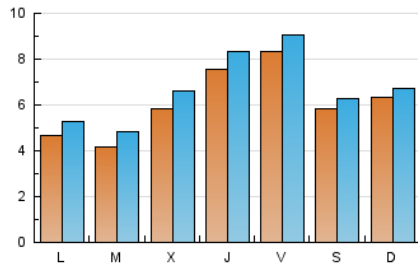

4. Gràfiques (Nacional i Internacional)

4.1 Per dia de la setmana (promig)

N. únics / Visites (x 100)