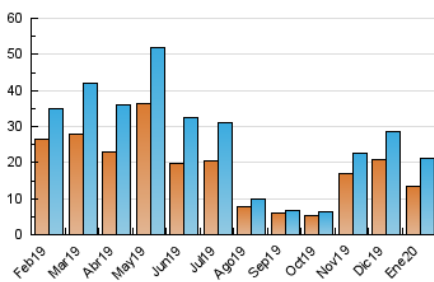

4.3 Per mesos

N. únics / Visites (x 1000)