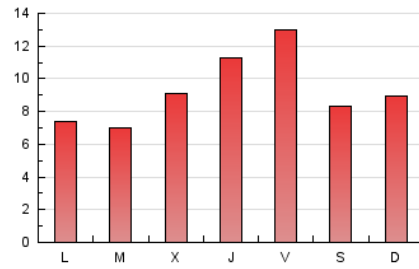

Pàgines (x 100)