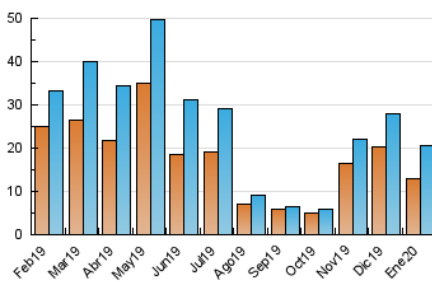

4.3 Per mesos

N. únics / Visites (x 1000)