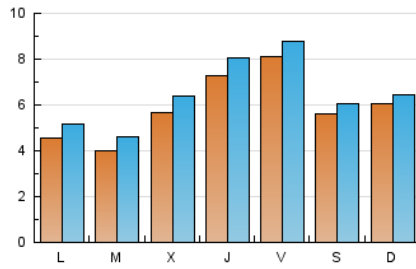

4. Gràfiques (Nacional)

4.1 Per dia de la setmana (promig)

N. únics / Visites (x 100)