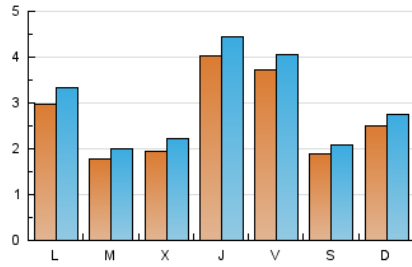

4. Gràfiques (Nacional)

4.1 Per dia de la setmana (promig)

N. únics / Visites (x 100)