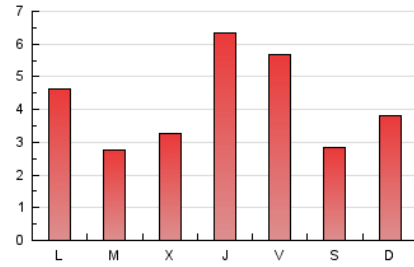

Pàgines (x 100)