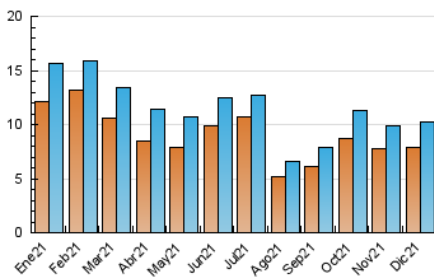

4.3 Per mesos

N. únics / Visites (x 1000)