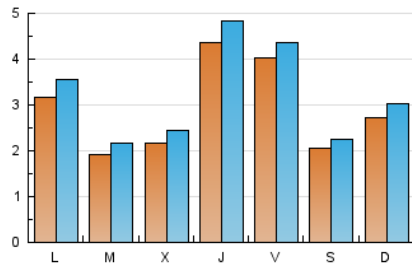

4. Gràfiques (Nacional i Internacional)

4.1 Per dia de la setmana (promig)

N. únics / Visites (x 100)