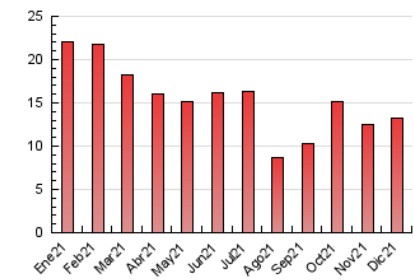

Pàgines (x 1000)