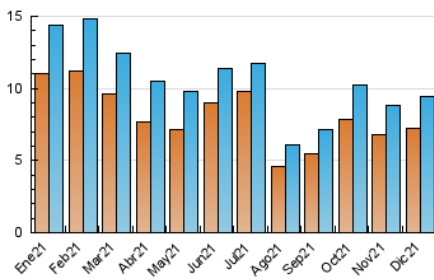

4.3 Per mesos

N. únics / Visites (x 1000)