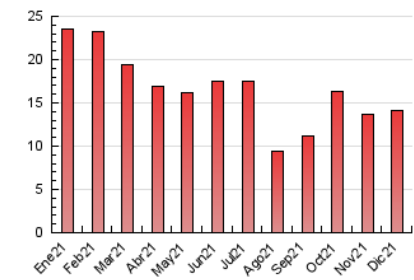

Pàgines (x 1000)