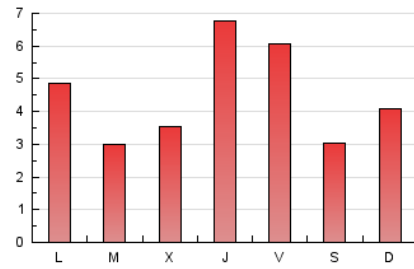

Pàgines (x 100)