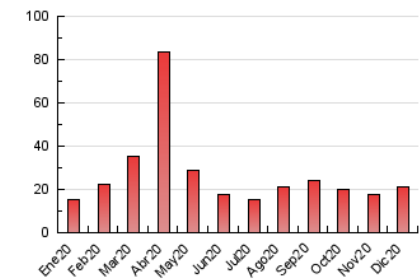

Pàgines (x 1000)