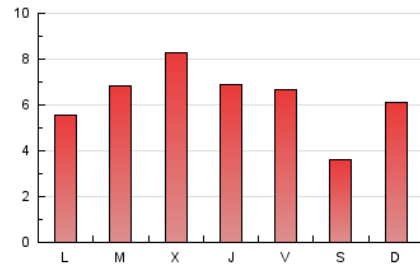

Pàgines (x 100)