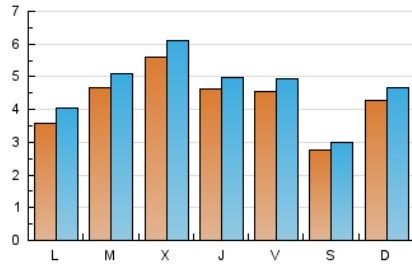

4. Gràfiques (Nacional i Internacional)

4.1 Per dia de la setmana (promig)

N. únics / Visites (x 100)