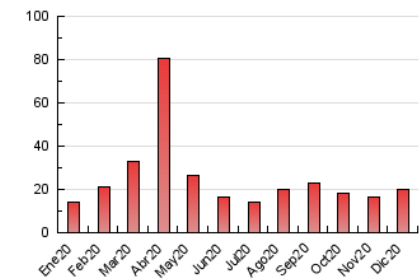

Pàgines (x 1000)