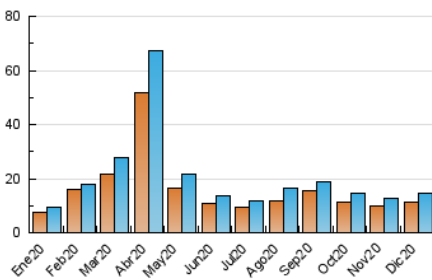

4.3 Per mesos

N. únics / Visites (x 1000)