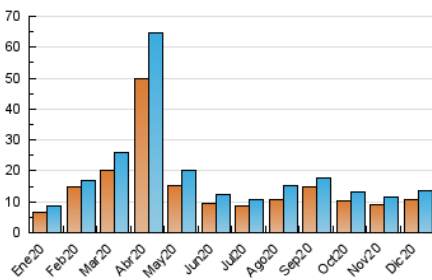

4.3 Per mesos

N. únics / Visites (x 1000)