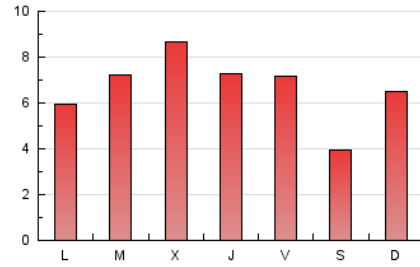

Pàgines (x 100)