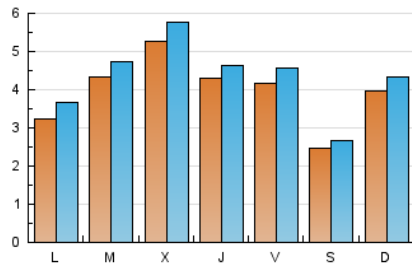

4. Gràfiques (Nacional)

4.1 Per dia de la setmana (promig)

N. únics / Visites (x 100)