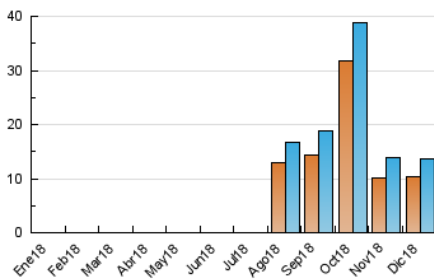

4.3 Per mesos

N. únics / Visites (x 1000)