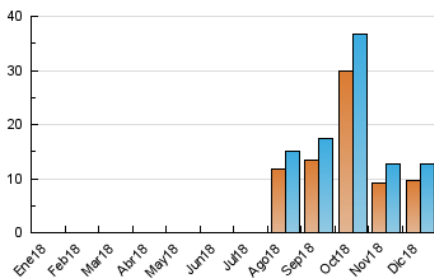

4.3 Per mesos

N. únics / Visites (x 1000)