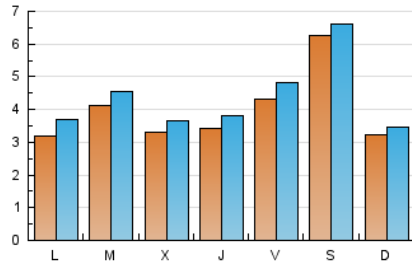

4. Gràfiques (Nacional i Internacional)

4.1 Per dia de la setmana (promig)

N. únics / Visites (x 100)