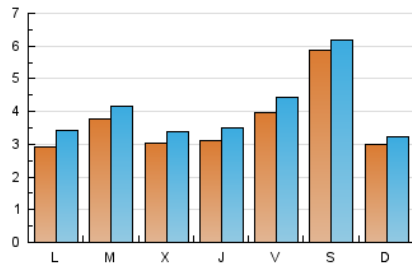

4. Gràfiques (Nacional)

4.1 Per dia de la setmana (promig)

N. únics / Visites (x 100)