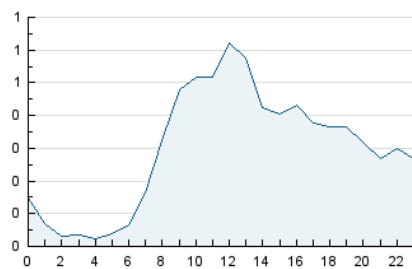

### 3. Per dia del mes (Nacional i Internacional)

Dia	N. únics	Visites	Pàgines	Dia	N. únics	Visites	Pàgines	Dia	N. únics	Visites	Pàgines
1	158	174	258	11	163	187	296	21	320	348	519
2	273	291	405	12	136	143	217	22	141	145	181
3	255	288	452	13	189	212	355	23	164	171	236
4	143	154	262	14	358	401	565	24	239	259	384
5	213	237	338	15	143	157	182	25	183	209	341
6	166	188	327	16	142	156	197	26	165	189	330
7	241	272	398	17	280	305	459	27	308	337	528
8	145	157	205	18	189	210	303	28	207	232	302
9	170	175	209	19	184	207	352	29	111	118	150
10	184	204	332	20	174	187	284	30	499	529	684
								31	264	287	399

4. Gràfiques (Nacional i Internacional)

4.1 Per dia de la setmana (promig)

N. únics / Visites (x 100)

Pàgines (x 100)

4.2 Per franja horària (promig)

Visites\_\_ (x 1000)

Pàgines (x 1000)

4.3 Per mesos