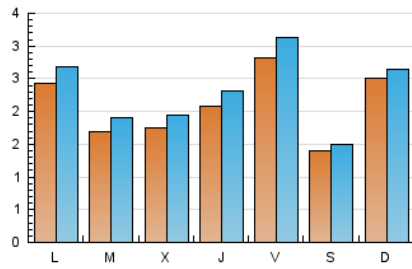

4. Gràfiques (Nacional i Internacional)

4.1 Per dia de la setmana (promig)

N. únics / Visites (x 100)