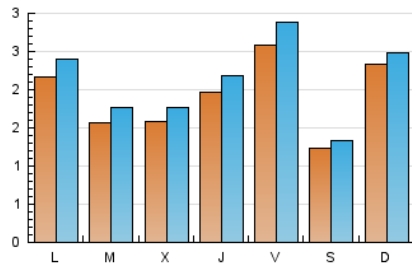

4. Gràfiques (Nacional)

4.1 Per dia de la setmana (promig)

N. únics / Visites (x 100)