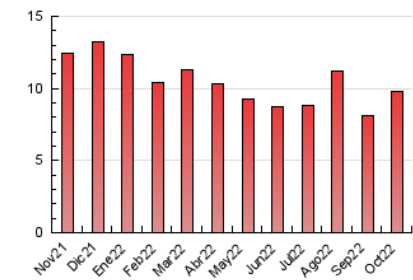

##### 4.2 Per franja horària (promig)

Visites\_\_ (x 1000)

Pàgines (x 1000)

##### 4.3 Per mesos

N. únics / Visites (x 1000)

Pàgines (x 1000)