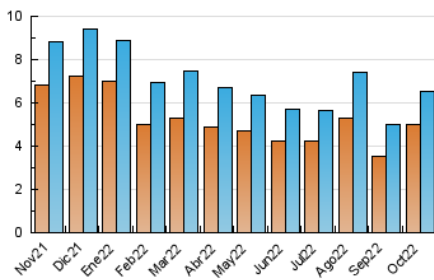

##### 4.1 Per dia de la setmana (promig)

N. únics / Visites (x 100)

Pàgines (x 100)

##### 4.2 Per franja horària (promig)

Visites\_\_ (x 1000)

Pàgines (x 1000)

##### 4.3 Per mesos

N. únics / Visites (x 1000)

Pàgines (x 1000)