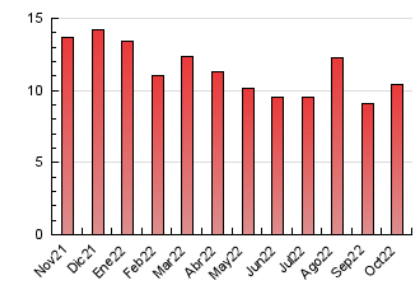

Pàgines (x 1000)