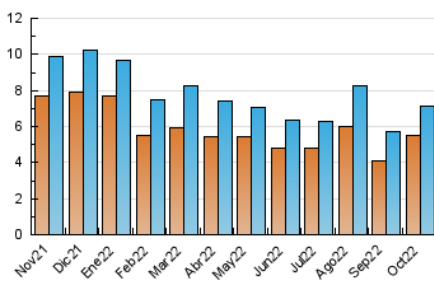

4.3 Per mesos

N. únics / Visites (x 1000)