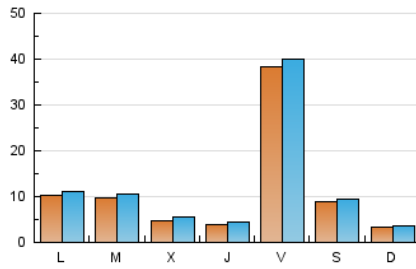

4. Gràfiques (Nacional)

4.1 Per dia de la setmana (promig)

N. únics / Visites (x 100)