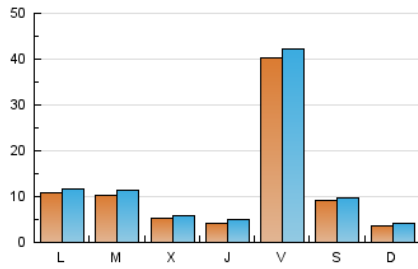

4. Gràfiques (Nacional i Internacional)

4.1 Per dia de la setmana (promig)

N. únics / Visites (x 100)