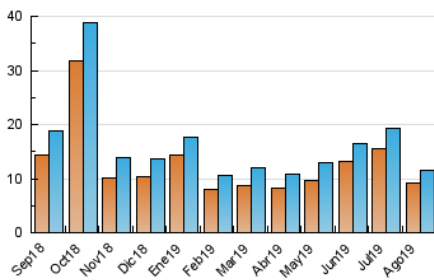

4.3 Per mesos

N. únics / Visites (x 1000)