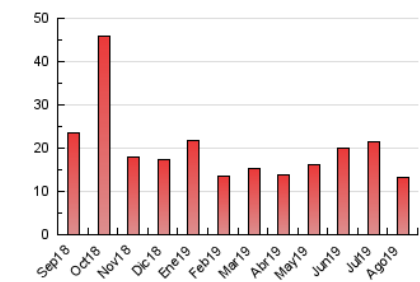

Pàgines (x 1000)