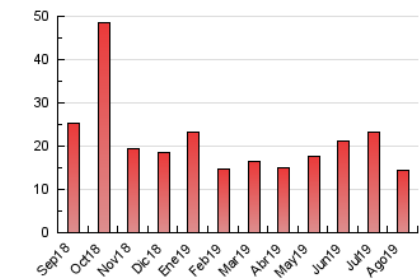

Pàgines (x 1000)