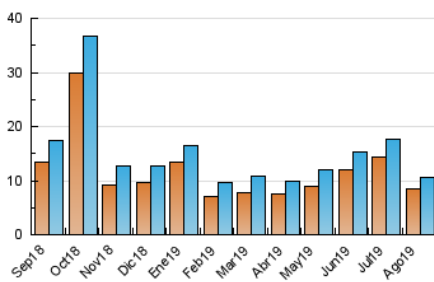

4.3 Per mesos

N. únics / Visites (x 1000)