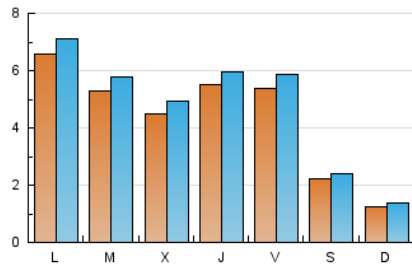

4. Gràfiques (Nacional)

4.1 Per dia de la setmana (promig)

N. únics / Visites (x 100)