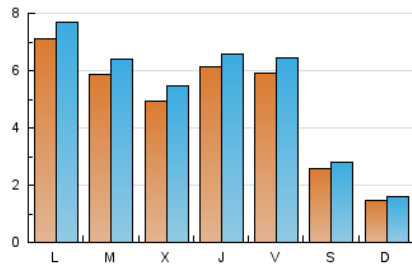

4. Gràfiques (Nacional i Internacional)

4.1 Per dia de la setmana (promig)

N. únics / Visites (x 100)