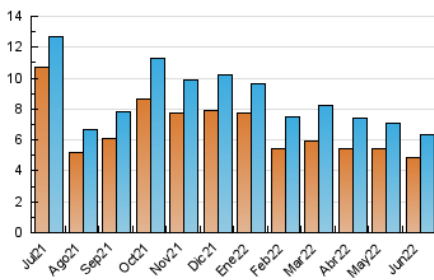

4.3 Per mesos

N. únics / Visites (x 1000)