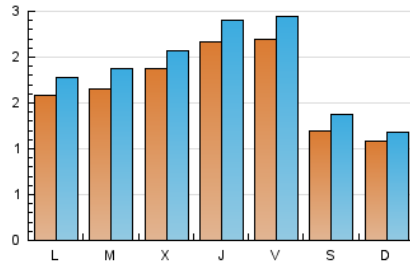

4. Gràfiques (Nacional)

4.1 Per dia de la setmana (promig)

N. únics / Visites (x 100)