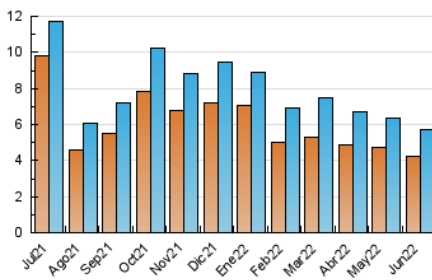

4.3 Per mesos

N. únics / Visites (x 1000)