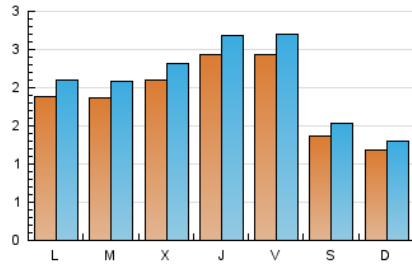

4. Gràfiques (Nacional i Internacional)

4.1 Per dia de la setmana (promig)

N. únics / Visites (x 100)