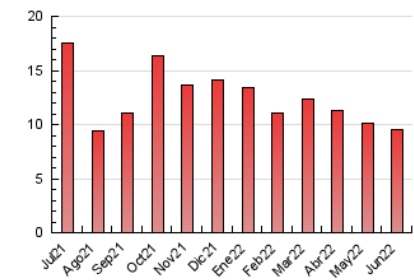

Pàgines (x 1000)