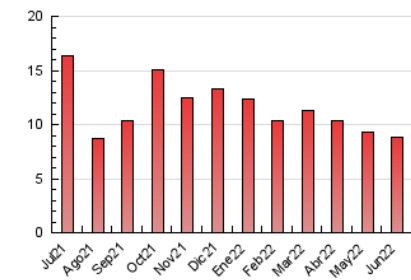

Pàgines (x 1000)