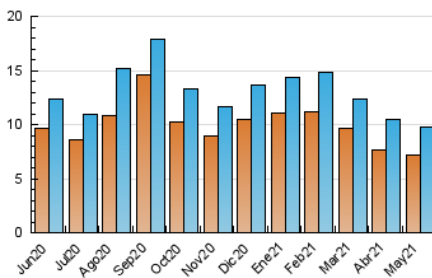

4.3 Per mesos

N. únics / Visites (x 1000)