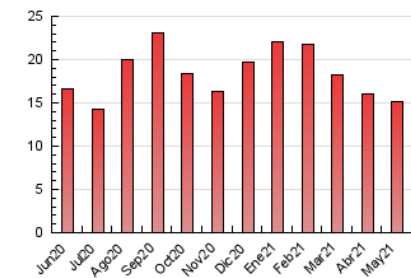

Pàgines (x 1000)