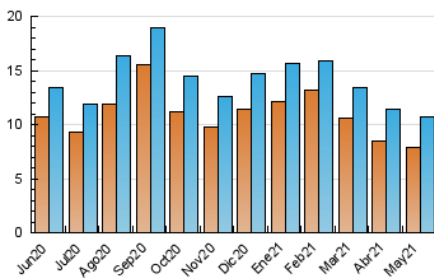

4.3 Per mesos

N. únics / Visites (x 1000)