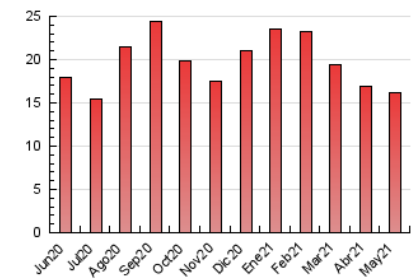

Pàgines (x 1000)