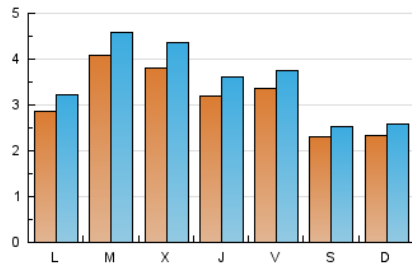

4. Gràfiques (Nacional i Internacional)

4.1 Per dia de la setmana (promig)

N. únics / Visites (x 100)