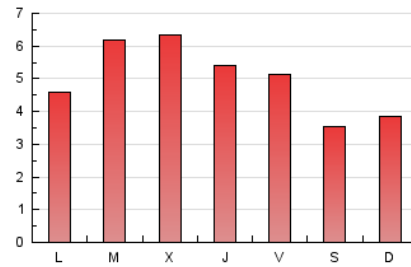

Pàgines (x 100)