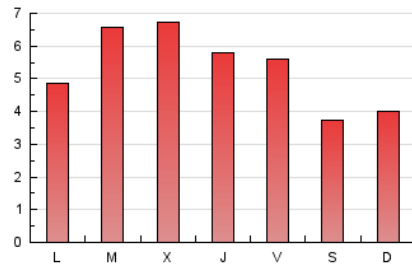

Pàgines (x 100)