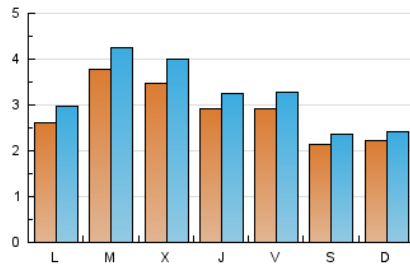

4. Gràfiques (Nacional)

4.1 Per dia de la setmana (promig)

N. únics / Visites (x 100)