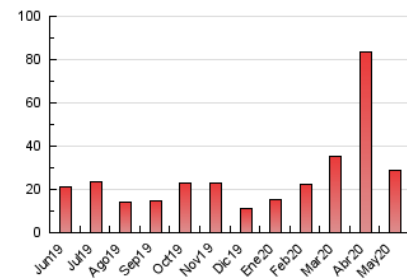

Pàgines (x 1000)