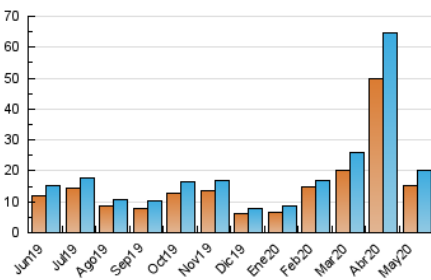

4.3 Per mesos

N. únics / Visites (x 1000)