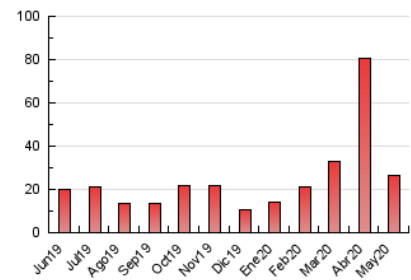

Pàgines (x 1000)