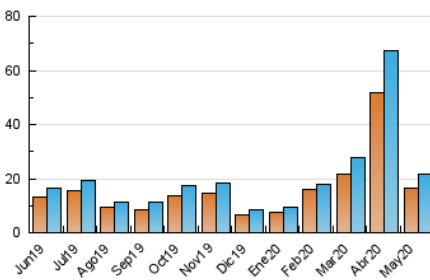

4.3 Per mesos

N. únics / Visites (x 1000)