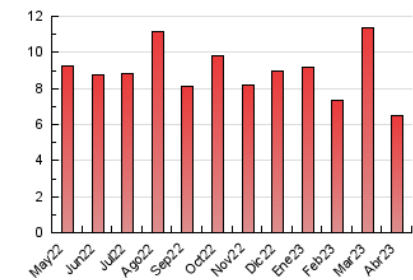

Pàgines (x 1000)