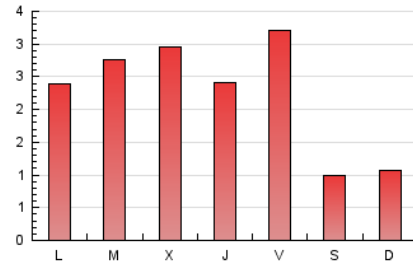

Pàgines (x 100)