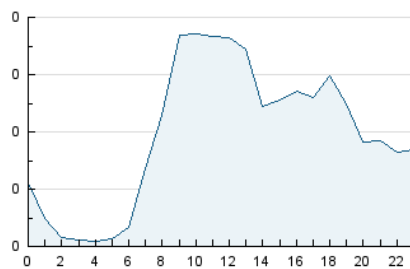

2. Seccions (Nacional i Internacional)

	PÀGINES	%
HOME	895	12.84 %
RESTA	6.076	87.16 %

3. Per dia del mes (Nacional i Internacional)

Dia	N. únics	Visites	Pàgines	Dia	N. únics	Visites	Pàgines	Dia	N. únics	Visites	Pàgines
1	72	80	105	11	167	190	291	21	315	372	572
2	78	89	143	12	149	165	231	22	103	110	142
3	169	192	284	13	153	170	262	23	67	73	84
4	174	202	285	14	240	276	397	24	148	182	280
5	172	199	280	15	84	94	113	25	138	153	212
6	119	136	219	16	82	89	127	26	192	223	313
7	72	78	111	17	174	201	330	27	122	139	229
8	62	69	96	18	209	261	407	28	143	158	255
9	85	95	165	19	255	298	420	29	55	60	76
10	61	70	101	20	144	172	300	30	91	105	141

4. Gràfiques (Nacional i Internacional)

4.1 Per dia de la setmana (promig)

N. únics / Visites (x 100)

Pàgines (x 100)

4.2 Per franja horària (promig)

Visites_ (x 1000)

Pàgines (x 1000)

4.3 Per mesos