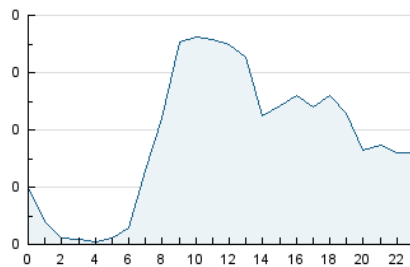

2. Seccions (Nacional)

	PÀGINES	%
HOME	829	12.70 %
RESTA	5.700	87.30 %

3. Per dia del mes (Nacional)

Dia	N. únics	Visites	Pàgines	Dia	N. únics	Visites	Pàgines	Dia	N. únics	Visites	Pàgines
1	67	75	98	11	153	172	267	21	305	362	560
2	70	80	133	12	143	158	223	22	101	108	140
3	163	185	277	13	139	154	244	23	60	66	76
4	157	183	255	14	225	260	381	24	144	177	267
5	158	182	252	15	77	86	98	25	130	145	192
6	111	127	206	16	77	84	122	26	187	218	307
7	63	68	90	17	169	196	314	27	114	131	218
8	57	64	88	18	199	247	392	28	142	157	254
9	55	63	73	19	244	283	403	29	54	59	75
10	57	66	96	20	139	167	295	30	84	98	133

4. Gràfiques (Nacional)

4.1 Per dia de la setmana (promig)

N. únics / Visites (x 100)

Pàgines (x 100)

4.2 Per franja horària (promig)

Visites_ (x 1000)

Pàgines (x 1000)

4.3 Per mesos