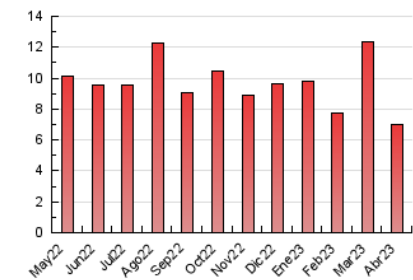

Pàgines (x 1000)