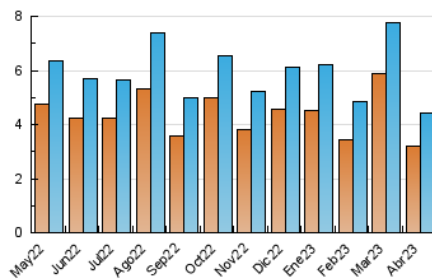

4.3 Per mesos

N. únics / Visites (x 1000)