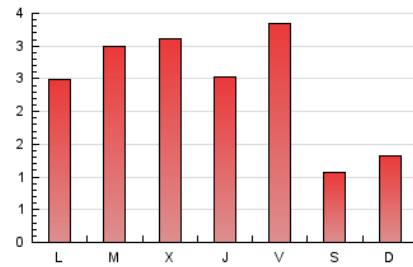

Pàgines (x 100)