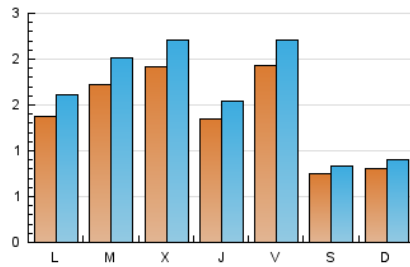

4. Gràfiques (Nacional i Internacional)

4.1 Per dia de la setmana (promig)

N. únics / Visites (x 100)