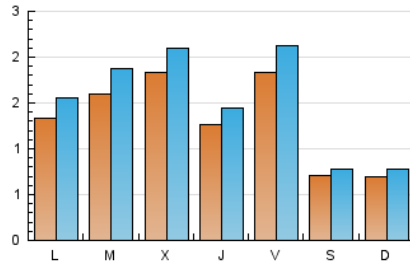

4. Gràfiques (Nacional)

4.1 Per dia de la setmana (promig)

N. únics / Visites (x 100)