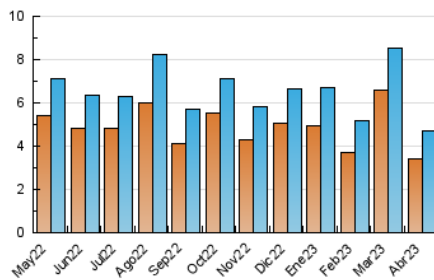

4.3 Per mesos

N. únics / Visites (x 1000)