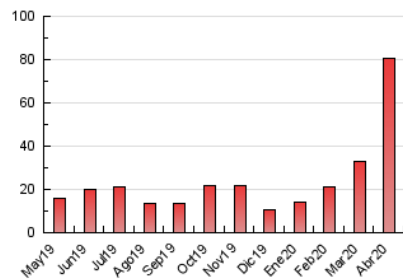

Pàgines (x 1000)