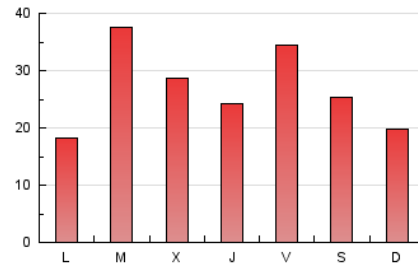

Pàgines (x 100)