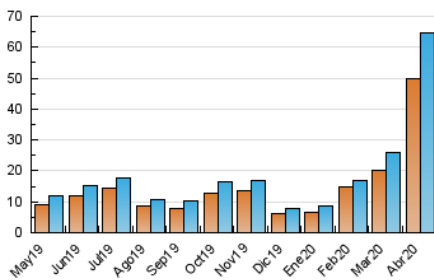

4.3 Per mesos

N. únics / Visites (x 1000)