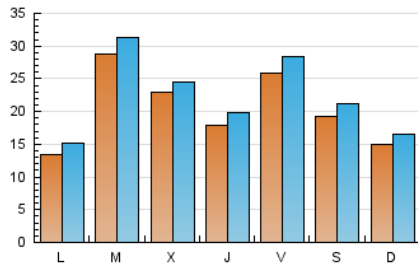

4. Gràfiques (Nacional i Internacional)

4.1 Per dia de la setmana (promig)

N. únics / Visites (x 100)