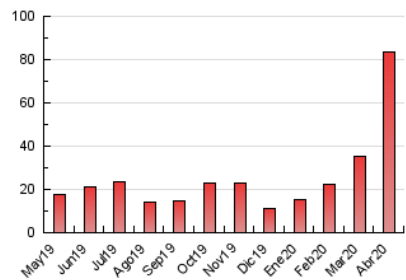

Pàgines (x 1000)