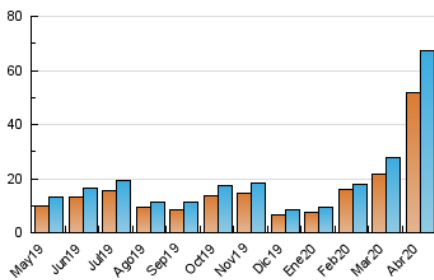

4.3 Per mesos

N. únics / Visites (x 1000)