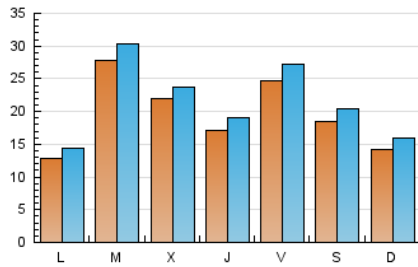

4. Gràfiques (Nacional)

4.1 Per dia de la setmana (promig)

N. únics / Visites (x 100)