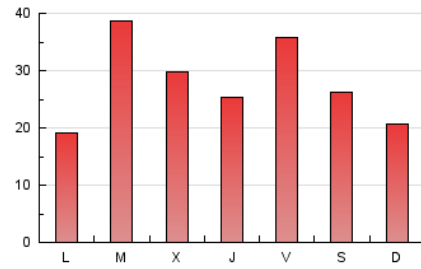

Pàgines (x 100)