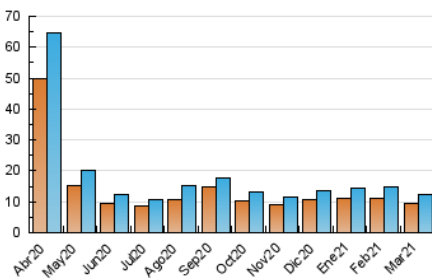

4.3 Per mesos

N. únics / Visites (x 1000)