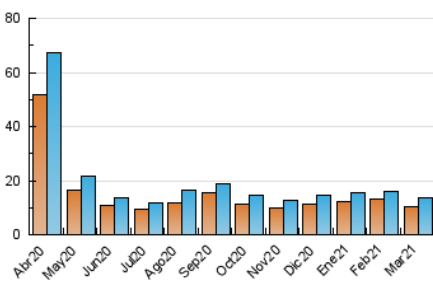

4.3 Per mesos

N. únics / Visites (x 1000)