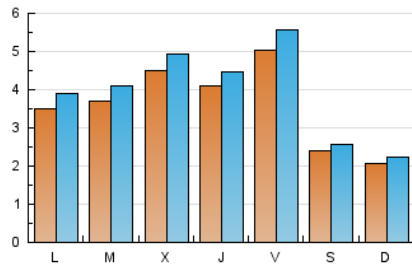

4. Gràfiques (Nacional)

4.1 Per dia de la setmana (promig)

N. únics / Visites (x 100)