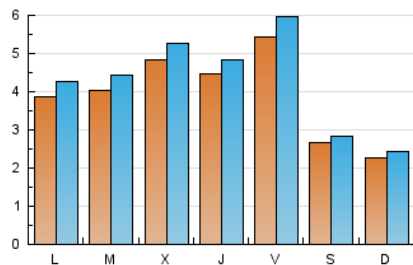

4. Gràfiques (Nacional i Internacional)

4.1 Per dia de la setmana (promig)

N. únics / Visites (x 100)