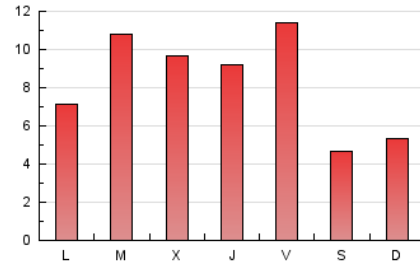

Pàgines (x 100)