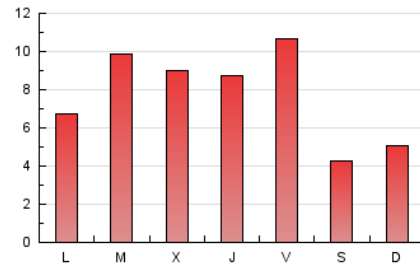

Pàgines (x 100)