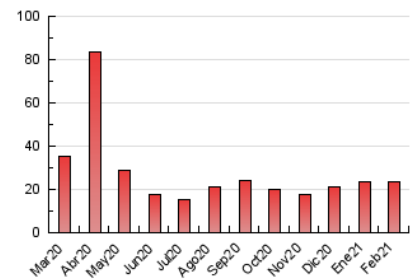

Pàgines (x 1000)