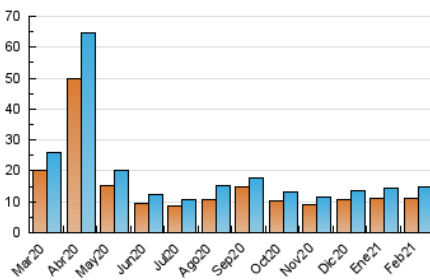

4.3 Per mesos

N. únics / Visites (x 1000)