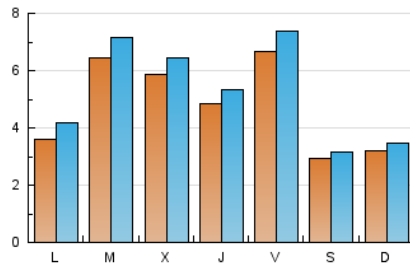

4. Gràfiques (Nacional)

4.1 Per dia de la setmana (promig)

N. únics / Visites (x 100)