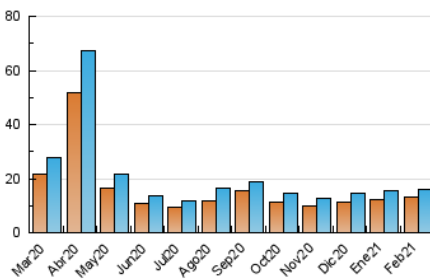

4.3 Per mesos

N. únics / Visites (x 1000)