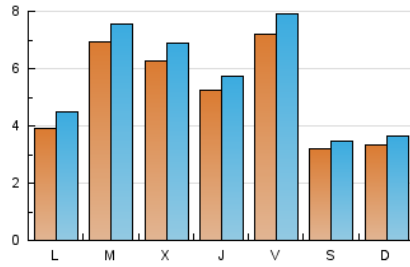

4. Gràfiques (Nacional i Internacional)

4.1 Per dia de la setmana (promig)

N. únics / Visites (x 100)