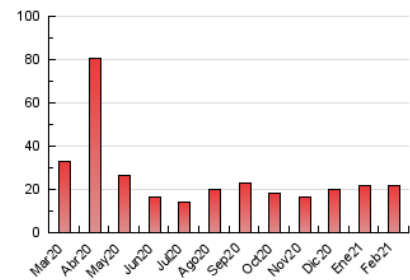

Pàgines (x 1000)